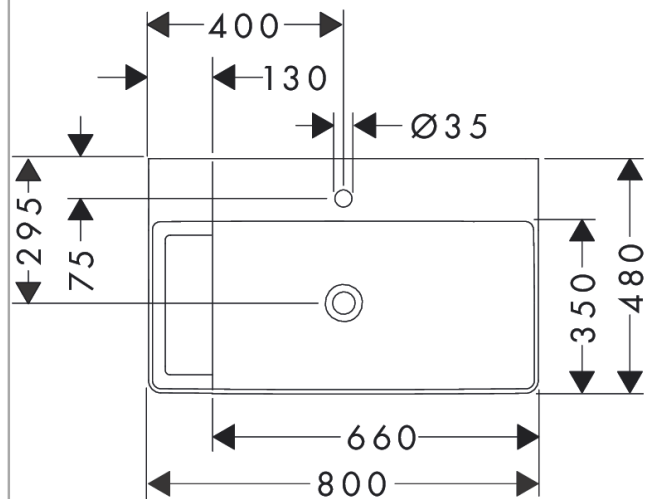

Xelu Q

Waschtisch mit Ablage links 800/480 mit Hahnloch ohne Überlauf, SmartClean

Oberfläche: **Weiß** Artikelnummer: **61030450**

Beschreibung

Merkmale

- besteht aus: Waschtisch, Ablaufgarnitur, Abdeckung
- Material: Keramik
- 800/480/80 mm (BxTxH)
- SmartClean: schmutzabweisende Glasur
- Glanzgrad Keramik: glänzend
- inklusive keramische Abdeckung
- Schallschutzmatte nach Maß inkludiert
- mit einem Hahnloch
- ohne Überlauf
- mit Ablage links
- unverschleißbare Ablaufgarnitur
- Einbauart: wandhängend
- passend für Xelu Waschtischunterschranke

Technologie

Designpreise

Produktabbildung

Maßzeichnung

Xelu Q

Waschtisch mit Ablage links 800/480 mit Hahnloch ohne Überlauf, SmartClean

Oberfläche: Weiß Artikelnummer: 61030450

Einbaubeispiel