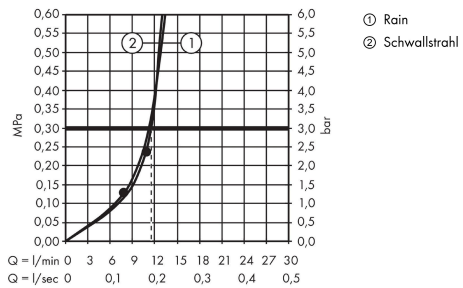

AXOR One
Brauseset 0,90 m mit Handbrause 2jet
Oberfläche: **Polished Black Chrome** Artikelnummer: **45722330**

Durchflussdiagramm