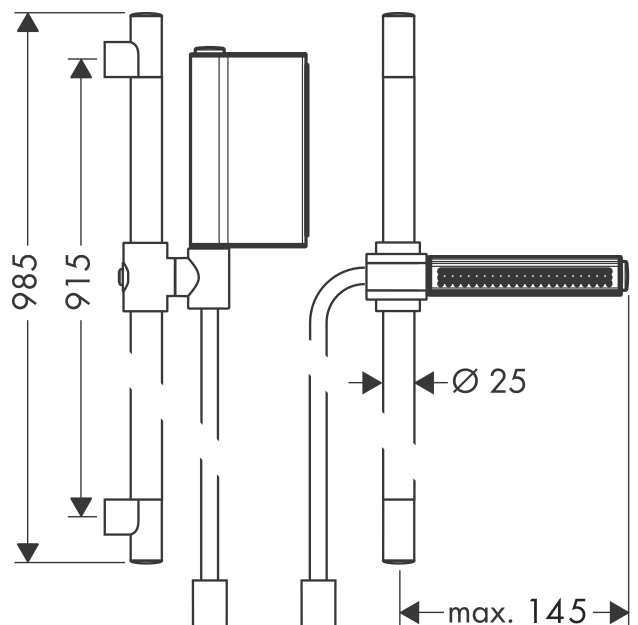

**AXOR One**  
**Brauseset 0,90 m mit Handbrause 2jet**  
 Oberfläche: **Polished Black Chrome** Artikelnummer: **45722330**

## Merkmale

- besteht aus: Handbrause, Brausestange, Brauseschlauch, Handbrausehalterung
- Brausekopfgröße: 124 x 24 mm
- Strahlart: Rain, Schwallstrahl
- komfortable Strahlartenumstellung durch Select-Taste
- AXOR Starck Wandstange 0,90 m
- maximale Durchflussmenge bei 3 bar: 12 l/min
- Mindestfließdruck: 2,5 bar
- Wandbefestigung: Schraubbefestigung
- Wandstützen aus Kunststoff
- Profil Brausestange: rund
- Brausestangendurchmesser: 25 mm
- Bohrabstand 915 mm
- Brauseschlauch mit beidseitig zylindrischer Mutter
- Drehwirbel auf Brause- und Festseite

## Maßzeichnung

**AXOR One**  
**Brauseset 0,90 m mit Handbrause 2jet**  
 Oberfläche: **Polished Black Chrome** Artikelnummer: **45722330**

## Durchflussdiagramm

**AXOR One**  
**Brauseset 0,90 m mit Handbrause 2jet**  
Oberfläche: **Polished Black Chrome** Artikelnummer: **45722330**