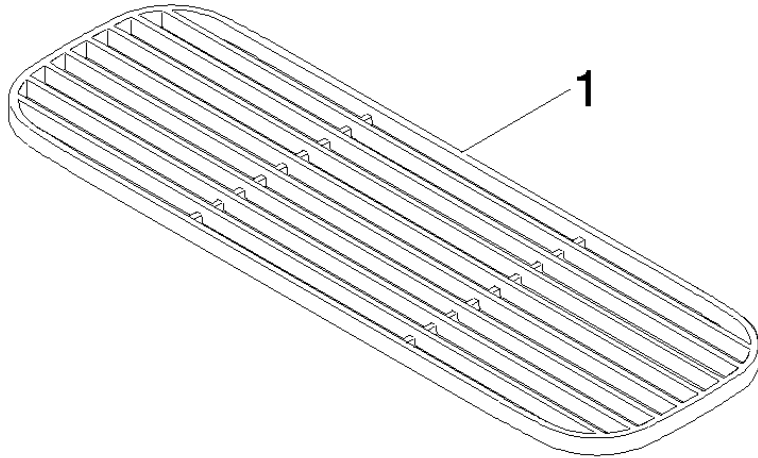

## Gittereinsatz - Cremeweiß

---

82 482 970

- Gittereinsätze aus hochwertigem Kunststoff
- Gittereinsätze aus Kunststoff

ACHTUNG: Die Gittereinsätze müssen separat bestellt werden.

	Cremeweiß	82 482 970-51
	Schwarz matt	82 482 970-33
	Lichtgrau	82 482 970-52
	Taupe	82 482 970-53

## Gittereinsatz - Cremeweiß

---

82 482 970

mm [inches]

## Gittereinsatz - Cremeweiß

---

82 482 970