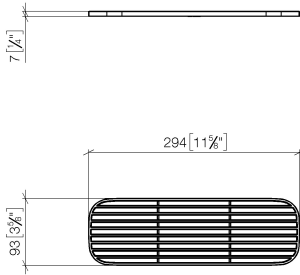

## Gittereinsatz - Cremeweiß

---

82 482 970

- Gittereinsätze aus hochwertigem Kunststoff
- Gittereinsätze aus Kunststoff

ACHTUNG: Die Gittereinsätze müssen separat bestellt werden.

	Cremeweiß	82 482 970-51
	Schwarz matt	82 482 970-33
	Lichtgrau	82 482 970-52
	Taupe	82 482 970-53

## Gittereinsatz - Cremeweiß

---

82 482 970

mm [inches]