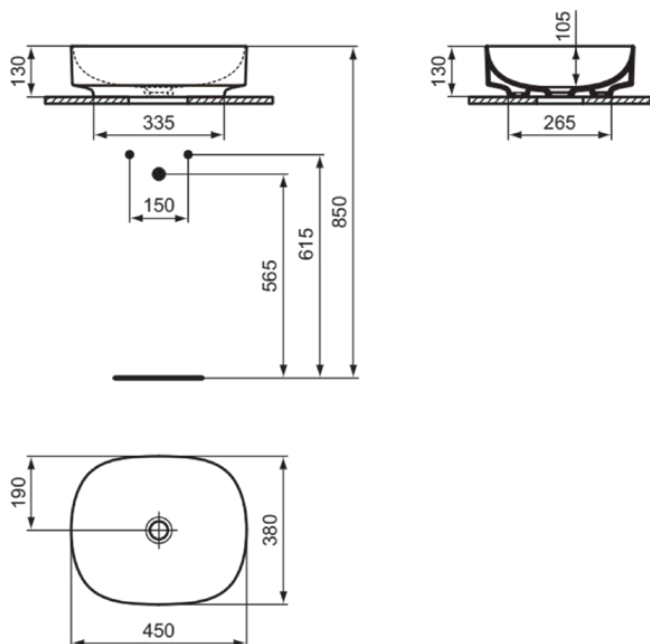

## T4400V1

LINDA-X | Schale 450x380x130 mm in weiß seidenmatt, ohne Hahnloch, ohne Überlauf | Diamatec, Platzsparender Waschtisch

### Allgemeine Informationen

Produktkategorie:	Waschtische
Produktart:	Schale
Marke:	Ideal Standard
Kollektion:	LINDA-X
Designer:	Palomba Serafini Associati
Colour:	V1 - Weiß Seidenmatt
Oberflächenveredelung:	satın
Maximale Höhe (mm):	130
Maximale Breite (mm):	450
Ausladung (mm):	380
Nettogewicht (kg):	7.80
EAN Code:	8014140484967