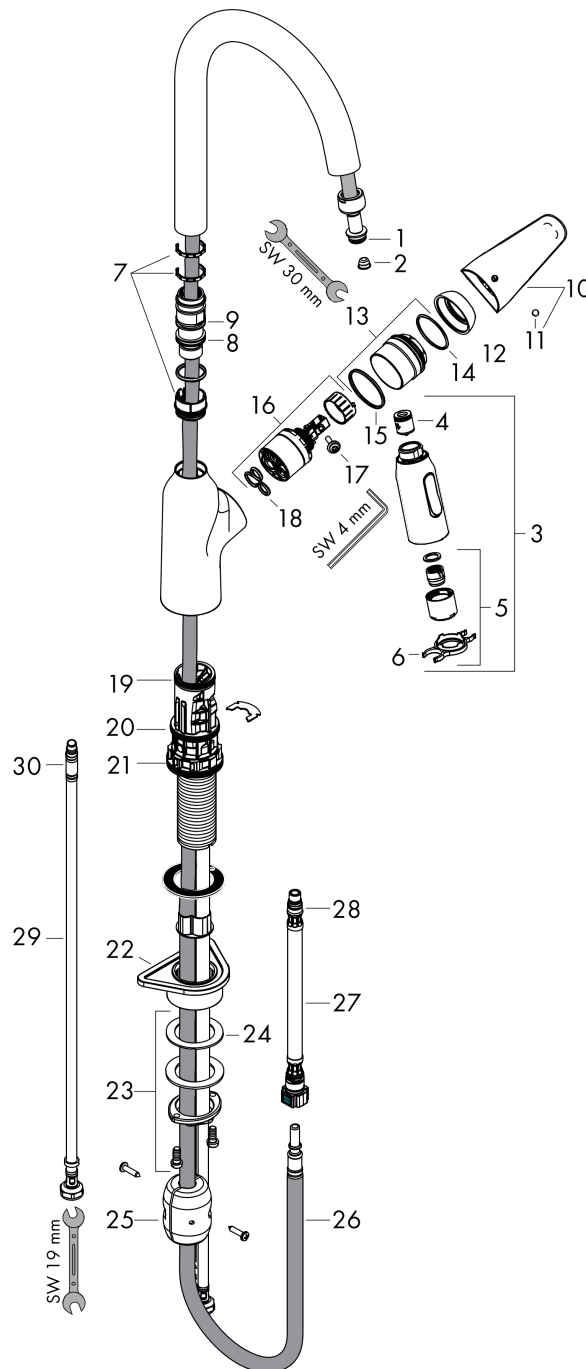

Focus M42

Einhebel-Küchenmischer 180, Ausziehbrause, 2jet

Oberfläche: **Edelstahl Finish** Artikelnummer: **71801800**

Beschreibung

Merkmale

- ComfortZone 180
- Schwenkbereich 360°
- Laminarstrahl, Brausestrahl
- Brausestrahl arretierbar, Strahlumstellung durch Tastendruck und Strahlrückstellung automatisch durch Schließen der Armatur
- MagFit magnetische Brausehalterung
- Quick-Connect Schlauch
- maximale Durchflussmenge bei 3 bar: 8 l/min
- Keramikmischsystem
- Temperaturbegrenzung einstellbar
- Rückflussverhinderer integriert
- für Durchlauferhitzer geeignet
- Auszugslänge bis zu 50 cm
- P-IX 7360/IO

Technologie

Produktabbildung

Maßzeichnung

Focus M42

Einhebel-Küchenmischer 180, Ausziehbrause, 2jet

Oberfläche: **Edelstahl Finish** Artikelnummer: **71801800**

Explosionszeichnung

Baujahr: >10/18

Focus M42

Einhebel-Küchenmischer 180, Ausziehbrause, 2jet

Oberfläche: **Edelstahl Finish** Artikelnummer: **71801800**

Ersatzteilliste

Baujahr: >10/18

Pos.	Beschreibung	Artikelnummer	PG	VE
1	O-Ring 11x2	98127000	1	1
2	Sieb	97735000	1	1
3	Ausziehbrause	93343800	66	1
4	Rückflußverhinderer-Set DW 15	94074000	5	1
5	Strahlformer	93342000	10	1
6	Serviceschlüssel	95910000	3	1
7	Gleitring-Set	93428000	1	1
8	O-Ring 22x1,5	98173000	1	1
9	O-Ring 21x2,5	98211000	1	1
10	Griff	93344800	61	1
11	Griffstopfen	96338000	1	1
12	Kappe	97406800	8	1
13	Mutter	93346000	10	1
14	O-Ring 32x2	98193000	1	1
15	O-Ring 36x2	98156000	1	1
16	Kartusche kpl.	92730000	11	1
17	Sicherungsschraube	95140000	2	1
18	Dichtung	95008000	3	1
19	O-Ring 30x1,5	98433000	1	1
20	O-Ring 38x2	98396000	1	1
21	O-Ring 44x2,5	98162000	2	1
22	Befestigungsteil	97523000	2	1
23	Schaftbefestigung kpl. (spezial)	93253000	6	1
24	Gleitring	97548000	1	1
25	Gewicht	92500000	9	1
26	Schlauch 1,50 m	95507000	12	1
27	Anschlussschlauch 600 mm M10x1	95561000	7	1
28	O-Ring 8x1,5	98423000	1	1
29	Anschlussschlauch 600 mm M8x0,75 G3/8	96556000	7	1
30	O-Ring 6,6x1,6	93019000	1	1