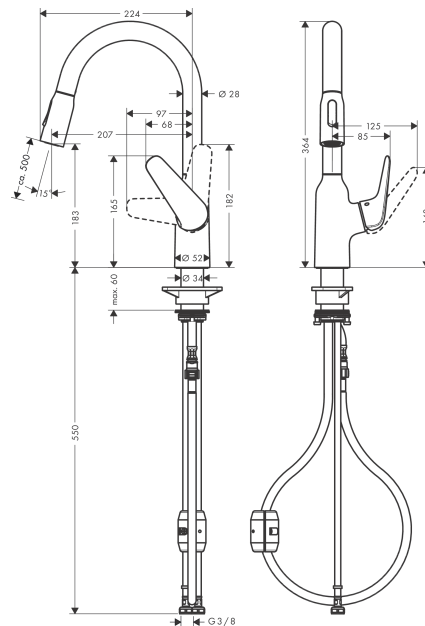

Focus M42

Einhebel-Küchenmischer 180, Ausziehbrause, 2jet

Oberfläche: **Edelstahl Finish** Artikelnummer: **71801800**

Beschreibung

Merkmale

- ComfortZone 180
- Schwenkbereich 360°
- Laminarstrahl, Brausestrahl
- Brausestrahl arretierbar, Strahlumstellung durch Tastendruck und Strahlrückstellung automatisch durch Schließen der Armatur
- MagFit magnetische Brausehalterung
- Quick-Connect Schlauch
- maximale Durchflussmenge bei 3 bar: 8 l/min
- Keramikmischsystem
- Temperaturbegrenzung einstellbar
- Rückflussverhinderer integriert
- für Durchlauferhitzer geeignet
- Auszugslänge bis zu 50 cm
- P-IX 7360/IO

Technologie

Produktabbildung

Maßzeichnung

Focus M42

Einhebel-Küchenmischer 180, Ausziehbrause, 2jet

Oberfläche: **Edelstahl Finish** Artikelnummer: **71801800**

Explosionszeichnung

Baujahr: >10/18

Focus M42

Einhebel-Küchenmischer 180, Ausziehbrause, 2jet

Oberfläche: **Edelstahl Finish** Artikelnummer: **71801800**

Ersatzteilliste

Baujahr: >10/18

Pos.	Beschreibung	Artikelnummer	PG	VE
1	O-Ring 11x2	98127000	1	1
2	Sieb	97735000	1	1
3	Ausziehbrause	93343800	66	1
4	Rückflußverhinderer-Set DW 15	94074000	5	1
5	Strahlformer	93342000	10	1
6	Serviceschlüssel	95910000	3	1
7	Gleitring-Set	93428000	1	1
8	O-Ring 22x1,5	98173000	1	1
9	O-Ring 21x2,5	98211000	1	1
10	Griff	93344800	61	1
11	Griffstopfen	96338000	1	1
12	Kappe	97406800	8	1
13	Mutter	93346000	10	1
14	O-Ring 32x2	98193000	1	1
15	O-Ring 36x2	98156000	1	1
16	Kartusche kpl.	92730000	11	1
17	Sicherungsschraube	95140000	2	1
18	Dichtung	95008000	3	1
19	O-Ring 30x1,5	98433000	1	1
20	O-Ring 38x2	98396000	1	1
21	O-Ring 44x2,5	98162000	2	1
22	Befestigungsteil	97523000	2	1
23	Schaftbefestigung kpl. (spezial)	93253000	6	1
24	Gleitring	97548000	1	1
25	Gewicht	92500000	9	1
26	Schlauch 1,50 m	95507000	12	1
27	Anschlussschlauch 600 mm M10x1	95561000	7	1
28	O-Ring 8x1,5	98423000	1	1
29	Anschlussschlauch 600 mm M8x0,75 G3/8	96556000	7	1
30	O-Ring 6,6x1,6	93019000	1	1