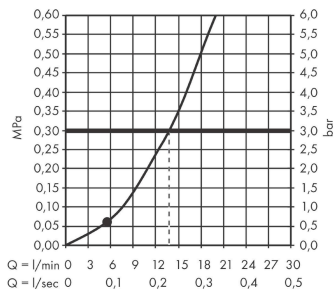

## Produktabbildung

## Maßzeichnung

**Rainfinity**  
**Brausehalterset 100 1jet mit Brauseschlauch 125 cm**  
 Oberfläche: **Mattweiß** Artikelnummer: **26857700**

**Durchflussdiagramm**

Die Verbrauchswerte wurden praxisnah mit den dazugehörigen Armaturen (Thermostat/Mischer/Unterputzventil) gemessen.