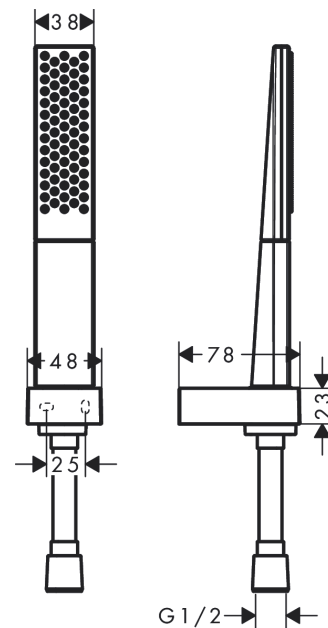

### Merkmale

- besteht aus: Stabhandbrause, Brausehalter, Brauseschlauch
- Brausekopfgröße: 100 x 38 mm
- integrierte Brausehalterfunktion
- Strahlart: PowderRain
- maximale Durchflussmenge bei 3 bar: 13,8 l/min
- Mindestfließdruck: 1 bar
- Betriebsdruck: min. 1 bar/max. 6 bar
- brauseseitiger Drehwirbel gegen lästiges Verdrehen des Brauseschlauches
- Brauseschlauch mit beidseitig konischer Mutter
- Wandstützen aus Metall
- Wandbefestigung: Schraubbefestigung
- ausspülbare Siebdichtung

## Produktabbildung

## Maßzeichnung

**Rainfinity**  
**Brausehalterset 100 1jet mit Brauseschlauch 125 cm**  
 Oberfläche: **Mattweiß** Artikelnummer: **26857700**

**Durchflussdiagramm**

Die Verbrauchswerte wurden praxisnah mit den dazugehörigen Armaturen (Thermostat/Mischer/Unterputzventil) gemessen.

**Rainfinity**  
**Brausehalterset 100 1jet mit Brauseschlauch 125 cm**  
 Oberfläche: **Mattweiß** Artikelnummer: **26857700**

Explosionszeichnung

Baujahr: >10/19

**Rainfinity**  
**Brausehalterset 100 1jet mit Brauseschlauch 125 cm**  
 Oberfläche: **Mattweiß** Artikelnummer: **26857700**