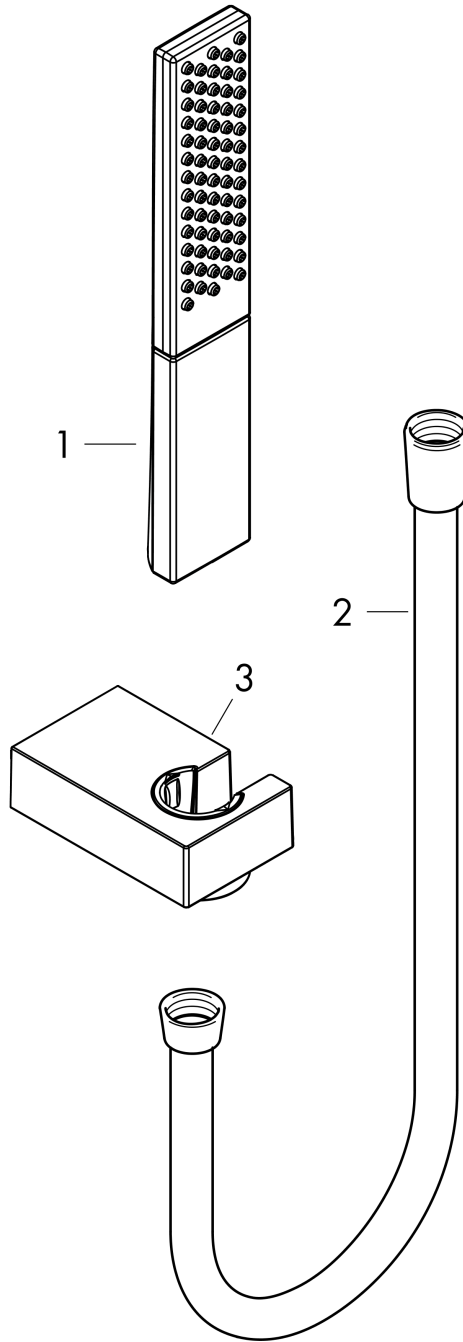

**Rainfinity**  
**Brausehalterset 100 1jet mit Brauseschlauch 125 cm**  
 Oberfläche: **Mattweiß** Artikelnummer: **26857700**

### Merkmale

- besteht aus: Stabhandbrause, Brausehalter, Brauseschlauch
- Brausekopfgröße: 100 x 38 mm
- integrierte Brausehalterfunktion
- Strahlart: PowderRain
- maximale Durchflussmenge bei 3 bar: 13,8 l/min
- Mindestfließdruck: 1 bar
- Betriebsdruck: min. 1 bar/max. 6 bar
- brauseseitiger Drehwirbel gegen lästiges Verdrehen des Brauseschlauches
- Brauseschlauch mit beidseitig konischer Mutter
- Wandstützen aus Metall
- Wandbefestigung: Schraubbefestigung
- ausspülbare Siebdichtung

## Maßzeichnung

**Rainfinity**  
**Brausehalterset 100 1jet mit Brauseschlauch 125 cm**  
 Oberfläche: **Mattweiß** Artikelnummer: **26857700**

**Durchflussdiagramm**

Die Verbrauchswerte wurden praxisnah mit den dazugehörigen Armaturen (Thermostat/Mischer/Unterputzventil) gemessen.

**Rainfinity**  
**Brausehalterset 100 1jet mit Brauseschlauch 125 cm**  
 Oberfläche: **Mattweiß** Artikelnummer: **26857700**

Explosionszeichnung

Baujahr: >10/19

**Rainfinity**  
**Brausehalterset 100 1jet mit Brauseschlauch 125 cm**  
 Oberfläche: **Mattweiß** Artikelnummer: **26857700**