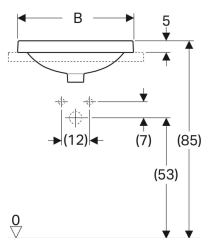

Geberit VariForm Einbauwaschtisch oval

Beispielbild

- Einfache Montage dank mitgelieferter Ausschnittschablone

Verwendungszwecke

- Zur Montage in Waschtischplatten von oben

Eigenschaften

- Oval

Lieferumfang

- Schablone

Technische Daten

Werkstoff

Sanitärkeramik

Art.-Nr.	Farbe / Oberfläche	Hahnloch	Überlauf	B	B1	H	T	VE1
500.709.01.2	weiß / Unterseite: glasiert	ohne	sichtbar	50 cm	46 cm	17.8 cm	40 cm	1 St.

Zubehör