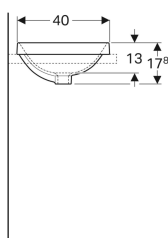

Geberit VariForm Einbauwaschtisch oval

Beispielbild

- Einfache Montage dank mitgelieferter Ausschnittschablone

Verwendungszwecke

- Zur Montage in Waschtischplatten von oben

Eigenschaften

- Oval

Lieferumfang

- Schablone

Technische Daten

Werkstoff

Sanitärkeramik

Art.-Nr.	Farbe / Oberfläche	Hahnloch	Überlauf	B	B1	H	T	VE1
500.709.01.2	weiß / Unterseite: glasiert	ohne	sichtbar	50 cm	46 cm	17.8 cm	40 cm	1 St.

Zubehör