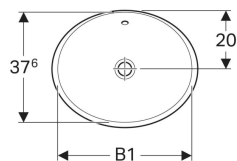

Geberit VariForm Einbauwaschtisch oval

Beispielbild

- Einfache Montage dank mitgelieferter Ausschnittschablone

Verwendungszwecke

- Zur Montage in Waschtischplatten von oben

Eigenschaften

- Oval

Lieferumfang

- Schablone

Technische Daten

Werkstoff

Sanitärkeramik

Art.-Nr.	Farbe / Oberfläche	Hahnloch	Überlauf	B	B1	H	T	VE1
500.709.01.2	weiß / Unterseite: glasiert	ohne	sichtbar	50 cm	46 cm	17.8 cm	40 cm	1 St.

Zubehör