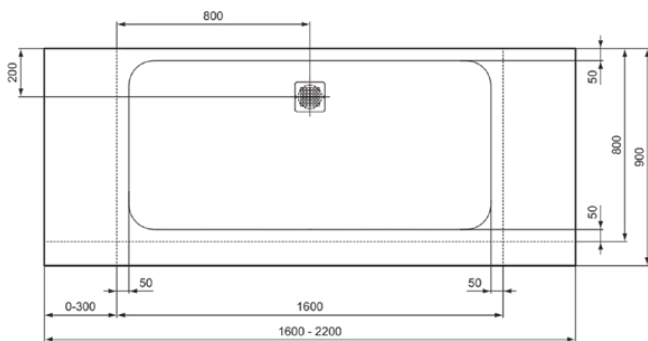

ULTRA FLAT S

K9365DD

ULTRA FLAT S | Rechteck-Brausewanne 1600x900x30 mm in , ohne Ablaufgarnitur | Antibakteriell, Barrierefrei, gemäß DIN 18040, Zuschneidbar, Reparierbar, 30 mm Höhe

Bild & Zeichnung

Allgemeine Informationen

Produktkategorie:	Brausewannen
Produktart:	Rechteck-Brausewanne
Marke:	Ideal Standard
Kollektion:	ULTRA FLAT S
Designer:	Ideal Standard
Colour:	DD
Maximale Höhe (mm):	30
Maximale Breite (mm):	1600
Ausladung (mm):	900
Nettogewicht (kg):	52.20
EAN Code:	4015413073103