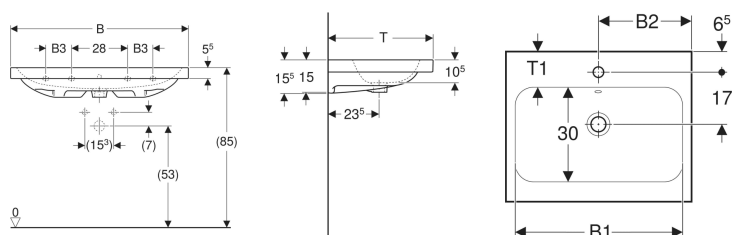

Geberit iCon Light Waschtisch

Beispielbild

Eigenschaften

- Unterbaufähig

Technische Daten

Werkstoff

Sanitärkeramik

Art.-Nr.	Farbe / Oberfläche	Hahnloch	Überlauf	B	B1	B2	B3	Breite Unterschrank	H	T	T1	Befestigungspunkte	VE 1
501.834.00.7 *	weiß	ohne	ohne	60 cm	54 cm	30 cm	– cm	59.2 cm	15.5 cm	48 cm	11 cm	2	1 St.

* Auftragsbezogene Produktion

Zubehör

- Geberit Tauchrohrgeruchsverschluss für Waschbecken, Abgang horizontal
- Geberit Waschbeckenablauf Raumsparmodell, schmale Ausführung, mit Außenventilstopfen mit Druckbetätigung
- Geberit Waschbeckenablauf Raumsparmodell, schmale Ausführung, mit Außenventilstopfen mit Hebelbetätigung
- Geberit Waschbeckenablauf Raumsparmodell, schmale Ausführung, mit freiem Auslauf und Ventilabdeckung
- Geberit Drehbetätigung mit Kabelzug

- Für die Installation des Waschtisches mit Unterschrank wird ein Geberit Waschbeckenanschluss, Raumsparmodell benötigt. Siehe Sortimentsübersicht – Geberit iCon Waschbeckenanschlüsse Raumsparmodell oder Onlinekatalog, Zubehör Waschtische