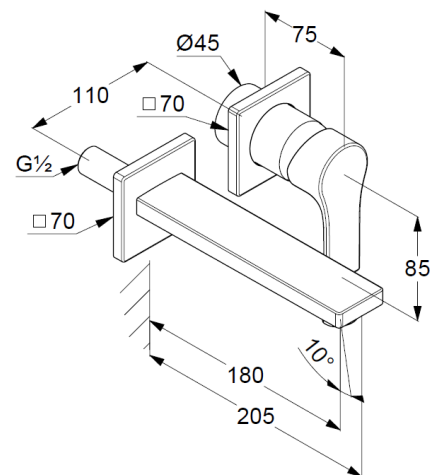

Technische Daten/ Technical Data

KLUDI Zenta
Unterputz-Waschtisch-Einhandmischer
DN 15

Artikel- Nr.:
482440565

Oberfläche:
05 chrom

Artikeltext
Hersteller KLUDI GmbH & Co. KG
Typ: KLUDI Zenta
Unterputz-Waschtisch-Einhandmischer
Ausladung 180mm
Artikel- Nr.: 482440565

Waschtisch-Wand-Armatur
Unterputz-Waschtisch-2-Loch-Wand-Armatur
Einhebelmischer
Feinbau-Set ohne Unterputz-Rohbau-Set
für Unterputzkörper KLUDI Art. Nr. 38242
für Wandeinbau
vertikale Wandmontage
geschlossener Hebel, Metall
Strahlregler, S-Pointer M24
Durchflussmenge bei 3 bar 7 l/min.
fester Auslauf

Produktabbildung/ Product picture

Maßzeichnung/ Dimensional drawing

Durchfluss/ Flow rate