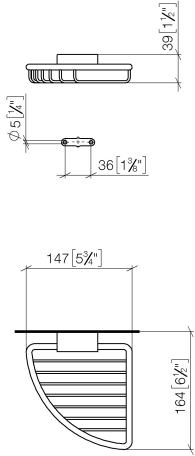

**Eckseifenkorb - Messing gebürstet (23kt Gold)**

MEM

83 281 530

- Breite 150 mm
- Höhe 40 mm
- Ausladung 165 mm

Passt zu: MEM, LULU, CL.1, IMO, TARA, LISSÉ, MADISON, VAIA, META, CYO

	Messing gebürstet (23kt Gold)	83 281 530-28
	Chrom	83 281 530-00
	Platin gebürstet	83 281 530-06
	Platin	83 281 530-08
	Messing (23kt Gold)	83 281 530-09
	Dark Chrome	83 281 530-19
	Light Gold	83 281 530-26
	Light Gold gebürstet	83 281 530-27
	Schwarz matt	83 281 530-33
	Bronze gebürstet	83 281 530-42
	Champagne gebürstet (22kt Gold)	83 281 530-46
	Champagne (22kt Gold)	83 281 530-47
	Chrom gebürstet	83 281 530-93
	Dark Platinum gebürstet	83 281 530-99

83 281 530

mm [inches]

83 281 530

**Produktversion ab 10/1/2023**

Ersatzteile für die  
anderen  
Oberflächenvarianten  
finden Sie hier:  
Chrom

#### Produktversion ab 10/1/2023

Nr.	Artikelnummer	Benennung	Verbaumenge	Lieferzeit
	05 30 31 025 00 90	Befestigung Schraube Halbrundkopf 4,5 x 60 mm -	9	2