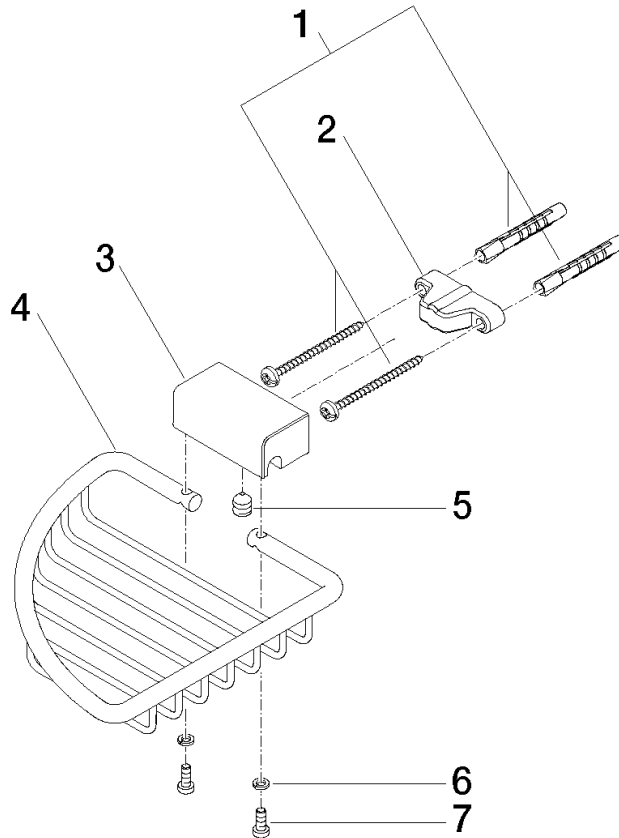

**Eckseifenkorb - Messing gebürstet (23kt Gold)**

MEM

83 281 530

- Breite 150 mm
- Höhe 40 mm
- Ausladung 165 mm

Passt zu: MEM, LULU, CL.1, IMO, TARA, LISSÉ, MADISON, VAIA, META, CYO

	Messing gebürstet (23kt Gold)	83 281 530-28
	Chrom	83 281 530-00
	Platin gebürstet	83 281 530-06
	Platin	83 281 530-08
	Messing (23kt Gold)	83 281 530-09
	Dark Chrome	83 281 530-19
	Light Gold	83 281 530-26
	Light Gold gebürstet	83 281 530-27
	Schwarz matt	83 281 530-33
	Bronze gebürstet	83 281 530-42
	Champagne gebürstet (22kt Gold)	83 281 530-46
	Champagne (22kt Gold)	83 281 530-47
	Chrom gebürstet	83 281 530-93
	Dark Platinum gebürstet	83 281 530-99

83 281 530

mm [inches]

83 281 530

**Produktversion ab 10/1/2023**

Ersatzteile für die  
anderen  
Oberflächenvarianten  
finden Sie hier:  
Chrom

## Eckseifenkorb - Messing gebürstet (23kt Gold)

MEM

83 281 530

#### Produktversion ab 10/1/2023

Nr.	Artikelnummer	Benennung	Verbaumenge	Lieferzeit
	05 30 31 025 00 90	Befestigung Schraube Halbrundkopf 4,5 x 60 mm -	9	2