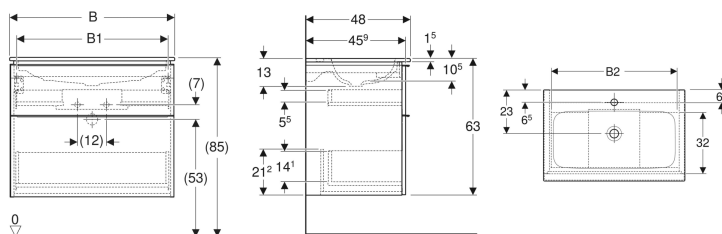

Geberit iCon Set Möbelwaschtisch schmaler Rand, mit Unterschrank, zwei Schubladen und Waschbeckenanschluss

Beispielbild

Eigenschaften

- FSC™ C134279 zertifiziert
- Wandhängend
- Mit zwei Schubladen
- Schmäler Rand
- Schublade mit Selbsteinzug
- Griff zum Öffnen
- Griff austauschbar
- Schublade ohne Geruchsverschlussausschnitt

- Waschtischunterschrank aus hochverdichteter Dreischicht-Holzspanplatte
- Feuchtigkeitsbeständig
- Vormontiert geliefert

Technische Daten

Werkstoff	Sanitärkeramik / Hochverdichtete Dreischicht-Holzspanplatte
Maximale Schubladenbelastung	30 kg

Lieferumfang

- Waschtisch
- Clou Waschbeckenanschluss \varnothing 32 mm

- Unterschrank für Möbelwaschtisch
- Befestigungsmaterial

Zusätzlich zu bestellen

- Geberit Tauchrohrgeruchsverschluss für Waschbecken, Raumsparmodell, Abgang horizontal

Art.-Nr.	Farbe / Oberfläche	Hahnloch	Überlauf	B	B1	B2	H	T	VE1
502.332.JK.1	Waschtisch: weiß / KeraTect Korpus und Front: lava / lackiert matt Griff: lava / pulverbeschichtet matt	mittig	ohne	75 cm	68.6 cm	66.5 cm	63 cm	48 cm	1 St.