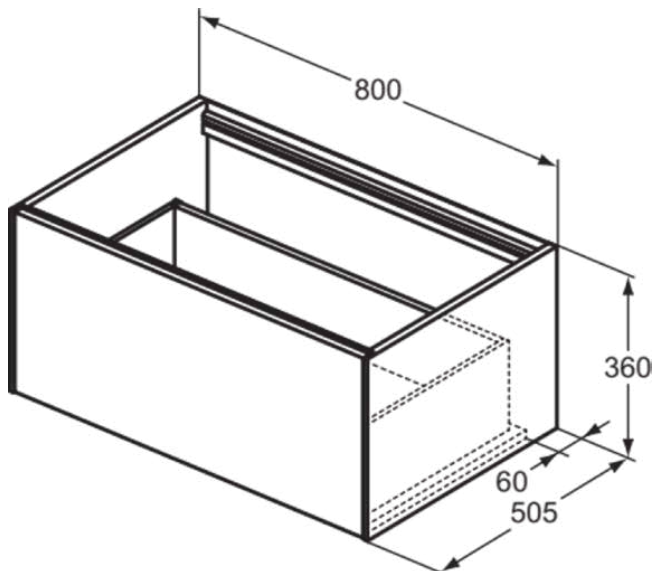

## T3985Y6

CONCA | Waschtisch-Unterschrank 800x505x360 mm in eiche hell furnier, 1 Schublade | Vollauszug, Push-to-open, SoftClosing, Vormontiert, Nachhaltig gewonnenes Holz, Echtholz furnier

### Allgemeine Informationen

Produktkategorie:	Möbel
Produktart:	Waschtisch-Unterschrank
Marke:	Ideal Standard
Kollektion:	CONCA
Designer:	Palomba Serafini Associati
Colour:	Y6 - Eiche Hell Furnier
Oberflächenveredelung:	Matt
Höhe (mm):	360
Breite (mm):	800
Ausladung (mm):	505
Befestigungsart:	Befestigungsset
Nettogewicht (kg):	28.00
EAN Code:	8014140462309