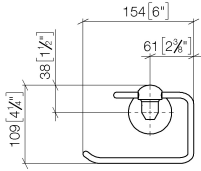

83 500 361

- Breite 145 mm
- Höhe 120 mm
- Ausladung 95 mm

	Dark Platinum gebürstet	83 500 361-99
	Chrom	83 500 361-00
	Platin gebürstet	83 500 361-06
	Platin	83 500 361-08
	Messing (23kt Gold)	83 500 361-09
	Messing gebürstet (23kt Gold)	83 500 361-28

83 500 361

mm [inches]

83 500 361

Produktversion ab 7/3/2016

Ersatzteile für die
anderen
Oberflächenvarianten
finden Sie hier:
Chrom

83 500 361

Ersatzteilstückliste

Produktversion ab 7/3/2016

Nr.	Artikelnummer	Benennung	Verbaumenge	Lieferzeit
	08 18 70 501-99	Bügel 125 x 185 x 50 mm - Dark Platinum gebürstet	6	-

Ersatzteil nicht mehr bestellbar, bitte bestellen Sie den Nachfolgeartikel