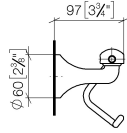

83 500 361

- Breite 145 mm
- Höhe 120 mm
- Ausladung 95 mm

	Dark Platinum gebürstet	83 500 361-99
	Chrom	83 500 361-00
	Platin gebürstet	83 500 361-06
	Platin	83 500 361-08
	Messing (23kt Gold)	83 500 361-09
	Messing gebürstet (23kt Gold)	83 500 361-28

83 500 361

mm [inches]

83 500 361

Produktversion ab 7/3/2016

Ersatzteile für die
anderen
Oberflächenvarianten
finden Sie hier:
Chrom

83 500 361

Ersatzteilstückliste

Produktversion ab 7/3/2016

Nr.	Artikelnummer	Benennung	Verbaumenge	Lieferzeit
	08 18 70 501-99	Bügel 125 x 185 x 50 mm - Dark Platinum gebürstet	6	-

Ersatzteil nicht mehr bestellbar, bitte bestellen Sie den Nachfolgeartikel