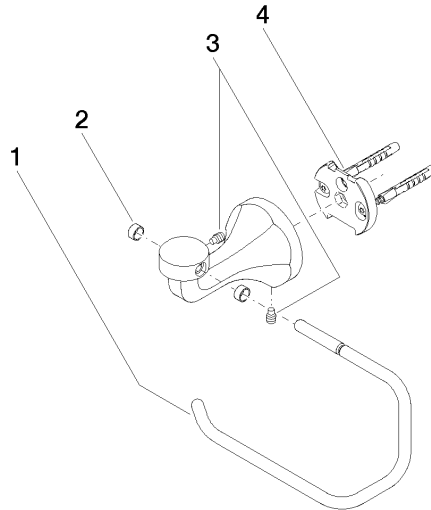

83 500 361

- Breite 145 mm
- Höhe 120 mm
- Ausladung 95 mm

	Dark Platinum gebürstet	83 500 361-99
	Chrom	83 500 361-00
	Platin gebürstet	83 500 361-06
	Platin	83 500 361-08
	Messing (23kt Gold)	83 500 361-09
	Messing gebürstet (23kt Gold)	83 500 361-28

83 500 361

mm [inches]

83 500 361

Produktversion ab 7/3/2016

Ersatzteile für die
anderen
Oberflächenvarianten
finden Sie hier:
Chrom

83 500 361

Ersatzteilstückliste

Produktversion ab 7/3/2016

Nr.	Artikelnummer	Benennung	Verbaumenge	Lieferzeit
	08 18 70 501-99	Bügel 125 x 185 x 50 mm - Dark Platinum gebürstet	6	-

Ersatzteil nicht mehr bestellbar, bitte bestellen Sie den Nachfolgeartikel