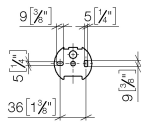

83 500 361

- Breite 145 mm
- Höhe 120 mm
- Ausladung 95 mm

	Dark Platinum gebürstet	83 500 361-99
	Chrom	83 500 361-00
	Platin gebürstet	83 500 361-06
	Platin	83 500 361-08
	Messing (23kt Gold)	83 500 361-09
	Messing gebürstet (23kt Gold)	83 500 361-28

83 500 361

mm [inches]

83 500 361

Produktversion ab 7/3/2016

Ersatzteile für die
anderen
Oberflächenvarianten
finden Sie hier:
Chrom

83 500 361

Ersatzteilstückliste

Produktversion ab 7/3/2016

Nr.	Artikelnummer	Benennung	Verbaumenge	Lieferzeit
	08 18 70 501-99	Bügel 125 x 185 x 50 mm - Dark Platinum gebürstet	6	-

Ersatzteil nicht mehr bestellbar, bitte bestellen Sie den Nachfolgeartikel