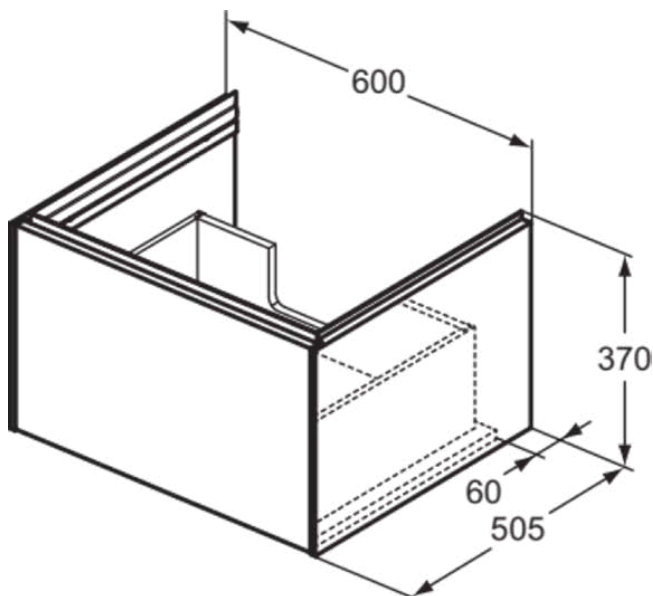

CONCA

T4577Y4

CONCA | Waschtisch-Unterschrank 600x505x370 mm in eiche geflammt furnier, 1 Schublade | Vollauszug, Push-to-open, SoftClosing, Vormontiert, Nachhaltig gewonnenes Holz, Echtholz furnier

Bild & Zeichnung

Allgemeine Informationen

Produktkategorie:	Möbel
Produktart:	Waschtisch-Unterschrank
Marke:	Ideal Standard
Kollektion:	CONCA
Designer:	Palomba Serafini Associati
Colour:	Y4 - Eiche Geflammt Furnier
Oberflächenveredelung:	Matt
Höhe (mm):	370
Breite (mm):	600
Ausladung (mm):	505
Befestigungsart:	Befestigungsset
Nettogewicht (kg):	25.00
EAN Code:	8014140483182

Features

	Vollauszug		Push-to-open
	SoftClosing		Vormontiert
	Nachhaltig gewonnenes Holz		Echtholz furnier

Downloads

- [Installation Guide](#)
- [Spare Parts List](#)

Produktspezifikationen

Einzugsmechanismus:	Softclosing
Farbcode:	Y4
Farbbeschreibung:	eiche geflammt furnier
Eckmodell:	Nein
Vollauszug:	Yes
Griff(e):	Grifflos
Einstellbare Montagefüße:	Nein
Material:	Holz
Materialspezifikation (Korpus):	Hochverdichtete 3-Schicht Spanplatte
Anzahl der Türen (gesamt):	0
Anzahl der Türen (links öffnend):	0
Anzahl der Türen (rechts öffnend):	0
Anzahl der Auszüge (gesamt):	1
Anzahl der externen Auszüge:	1
Anzahl der internen Auszüge:	0
Anzahl der offenen Fächer:	0