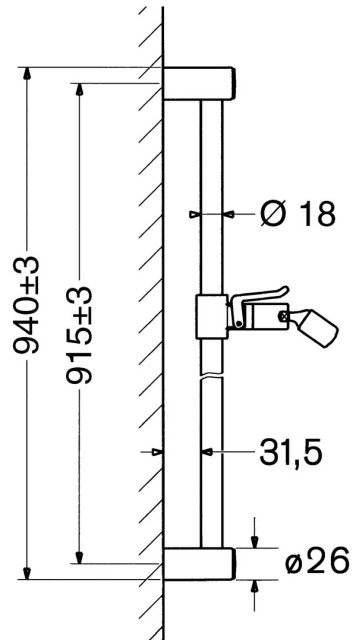

EAN: 4015474031470
static.hansa.com/04480100

- Gesundheit & Pflege, Zubehör
- Wandmontage
- Chrom
- Verstellbare Brausestangehalterung, Schwenkbares Kugelgelenk
- Kürzbar
- Ganzmetall-Wandstange

Technische Daten

Technische Eigenschaften

Durchmesser	$\varnothing 18$ mm
Installationsabstand	915 mm
Länge / Höhe	940 mm
Werkstoff	Messing

Ersatzteile

SP04480100

	Name	Art.-Nr.
2	Halter Ausgelaufen	59912221
2.1	Halter Ausgelaufen	59912222
2.2	Abdeckung	59912223
3	Schieber für Wandstange	59912224