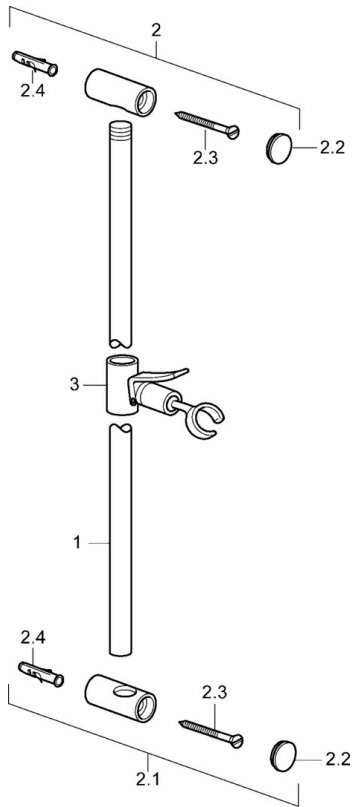

EAN: 4015474031470
static.hansa.com/04480100

- Gesundheit & Pflege, Zubehör
- Wandmontage
- Chrom
- Verstellbare Brausestangehalterung, Schwenkbares Kugelgelenk
- Kürzbar
- Ganzmetall-Wandstange

Technische Daten

Technische Eigenschaften

Durchmesser	$\varnothing 18$ mm
Installationsabstand	915 mm
Länge / Höhe	940 mm
Werkstoff	Messing

Ersatzteile

SP04480100

	Name	Art.-Nr.
2	Halter Ausgelaufen	59912221
2.1	Halter Ausgelaufen	59912222
2.2	Abdeckung	59912223
3	Schieber für Wandstange	59912224