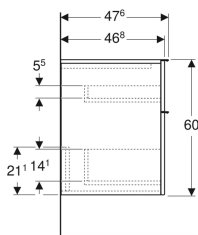

Geberit iCon Seitenschrank mit zwei Schubladen

Beispielbild

Eigenschaften

- FSC™ C134279 zertifiziert
- Wandhängend
- Mit zwei Schubladen
- Griff zum Öffnen
- Griff austauschbar
- Schublade mit Selbsteinzug

- Feuchtigkeitsbeständig
- Vormontiert geliefert

Technische Daten

Werkstoff	Hochverdichtete Dreischicht-Holzspanplatte
Maximale Schubladenbelastung	30 kg

Lieferumfang

- Seitenschrank

- Befestigungsmaterial

Art.-Nr.	Farbe / Oberfläche	B	H	T	VE1
502.315.JR.1	* Korpus und Front: Nussbaum hickory / Melamin Holzstruktur Griff: lava / pulverbeschichtet matt	45 cm	60 cm	47.6 cm	1 St.

* Auftragsbezogene Produktion

Zubehör

- Geberit Lichtleiste für Schublade, links und rechts, Länge 35 cm
- Geberit Set Füße
- Geberit Griff
- Geberit Handtuchhalter für Badezimmermöbel
- Geberit Handtuchhalter für Badezimmermöbel, Ecke abgerundet
- Geberit Handtuchhalter für Badezimmermöbel, Ecke rechtwinklig
- Geberit Handtuchhaken
- Geberit Steckdosenelement
- Geberit Steckdosenelement mit USB-Anschluss