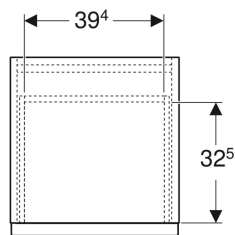

Geberit iCon Seitenschrank mit zwei Schubladen

Beispielbild

Eigenschaften

- FSC™ C134279 zertifiziert
- Wandhängend
- Mit zwei Schubladen
- Griff zum Öffnen
- Griff austauschbar
- Schublade mit Selbsteinzug

- Feuchtigkeitsbeständig
- Vormontiert geliefert

Technische Daten

Werkstoff	Hochverdichtete Dreischicht-Holzspanplatte
Maximale Schubladenbelastung	30 kg

Lieferumfang

- Seitenschrank

- Befestigungsmaterial

Art.-Nr.	Farbe / Oberfläche	B	H	T	VE1
502.315.JR.1	* Korpus und Front: Nussbaum hickory / Melamin Holzstruktur Griff: lava / pulverbeschichtet matt	45 cm	60 cm	47.6 cm	1 St.

* Auftragsbezogene Produktion

Zubehör

- Geberit Lichtleiste für Schublade, links und rechts, Länge 35 cm
- Geberit Set Füße
- Geberit Griff
- Geberit Handtuchhalter für Badezimmermöbel
- Geberit Handtuchhalter für Badezimmermöbel, Ecke abgerundet
- Geberit Handtuchhalter für Badezimmermöbel, Ecke rechtwinklig
- Geberit Handtuchhaken
- Geberit Steckdosenelement
- Geberit Steckdosenelement mit USB-Anschluss