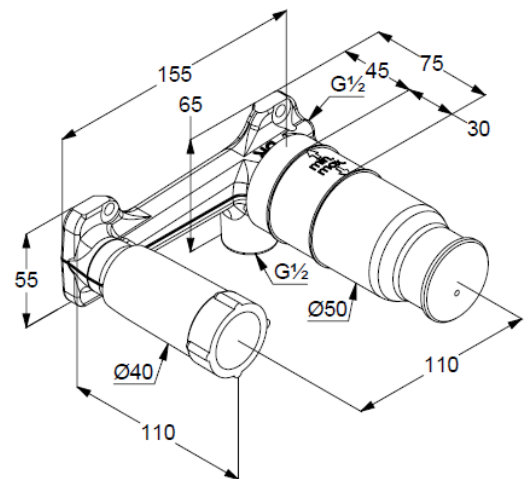

## Technische Daten/ Technical Data

KLUDI  
Unterputz-Waschtisch-2-Loch-Wand-Armatur  
Unterputz-Rohbau-Set  
DN 15

Artikel- Nr.:  
38243

Oberfläche:  
Unterputz-Rohbau-Set

Artikeltext  
Hersteller KLUDI GmbH & Co. KG  
Typ: KLUDI  
Unterputz-Waschtisch-2-Loch-Wand-Armatur  
Artikel- Nr.: 38243

Unterputz-Waschtisch-2-Loch-Wand-Armatur  
Unterputz-Rohbau-Set  
Einhebelmischer  
für Wandeinbau  
mit Rohbau Schutzkappe  
ohne Feinbauset  
vertikale Wandmontage  
Keramik-Kartusche mit Heißwasserbegrenzung  
Durchflussmenge bei 3 bar 25 l/min.

### Produktabbildung/ Product picture

### Maßzeichnung/ Dimensional drawing