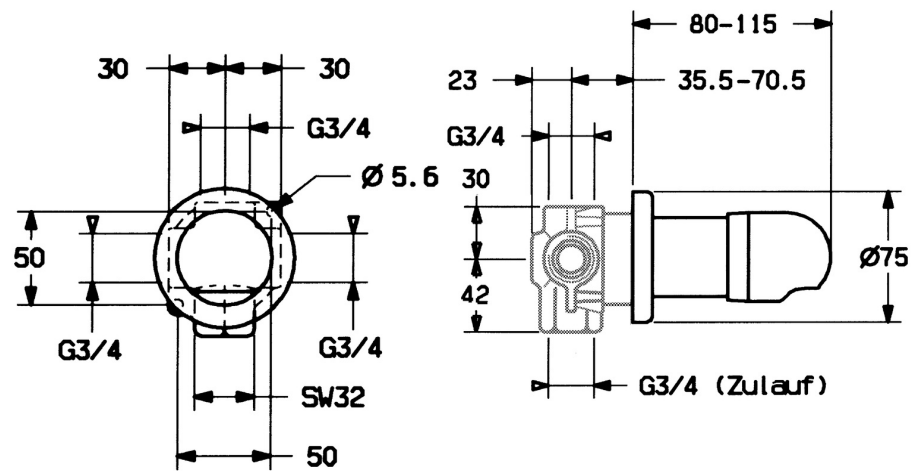

EAN: 4015474676862  
[static.hansa.com/02879135](https://static.hansa.com/02879135)

- Zubehör
- Fertigmontageset
- Wandmontage für Unterputz-Einbaukörper
- Chrom
- Rosette rund

## Technische Daten

### SP02879135

	Name	Art.-Nr.
1	Griff Ausgelaufen	59910182
1.1	Schraube, M6x16, SW2.5	59911727
1.2	Abdeckstopfen	59911840
1.4	O-Ring, d 6x1	59912136
1.5	Adapter Weiss	59910235
2	Abdeckkappe	59911728
3	Rosette	59911737
3.4	Dichtungskit Ausgelaufen	59911744
N.I.	Verlängerungssatz, 70.5-105.5 mm	59911653