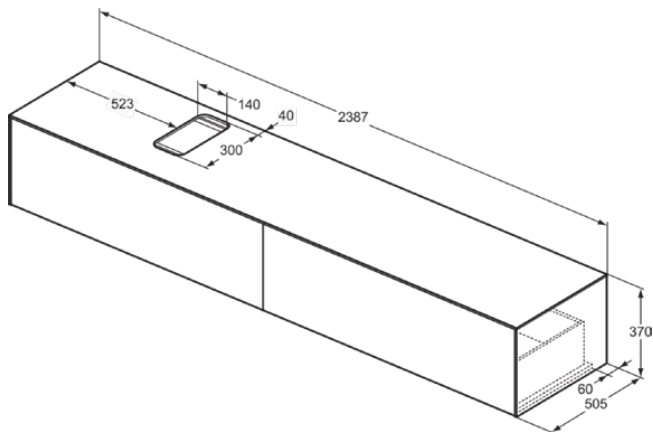

CONCA

T4334Y1

CONCA | Waschtisch-Unterschrank 2387x370x370 mm in weiß matt lackiert, 2 Schubladen | Vollauszug, Push-to-open, SoftClosing, Vormontiert, Nachhaltig gewonnenes Holz, Echtholz furnier

Bild & Zeichnung

Allgemeine Informationen

Produktkategorie:	Möbel
Produktart:	Waschtisch-Unterschrank
Marke:	Ideal Standard
Kollektion:	CONCA
Designer:	Palomba Serafini Associati
Colour:	Y1 - Weiß Matt Lackiert
Oberflächenveredelung:	Matt
Höhe (mm):	370
Breite (mm):	2387
Ausladung (mm):	370
Befestigungsart:	Befestigungsset
Nettogewicht (kg):	79.00
EAN Code:	8014140464754

Features

	Vollauszug		Push-to-open
	SoftClosing		Vormontiert
	Nachhaltig gewonnenes Holz		Echtholz furnier

Downloads

- [Installation Guide](#)
- [Spare Parts List](#)

Produktspezifikationen

Einzugsmechanismus:	Softclosing
Farbcode:	Y1
Farbbeschreibung:	weiß matt lackiert
Eckmodell:	Nein
Vollauszug:	Yes
Griff(e):	Grifflos
Einstellbare Montagefüße:	Nein
Position des Ausschnitts:	Auftragsbezogen
Material:	Holz
Materialspezifikation (Korpus):	Hochverdichtete 3-Schicht Spanplatte
Materialspezifikation Waschtischplatte:	MDF lackiert
Anzahl der Türen (gesamt):	0
Anzahl der Türen (links öffnend):	0
Anzahl der Türen (rechts öffnend):	0
Anzahl der Auszüge (gesamt):	2