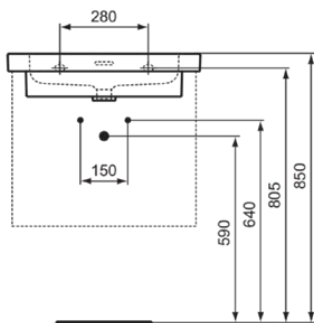

EXTRA

T4358MA

EXTRA | Möbelwaschtisch 610x510x150 mm in weiß, 1 Hahnloch, mit Überlauf | IdealPlus

Bild & Zeichnung

Allgemeine Informationen

Produktkategorie:	Waschtische
Produktart:	Möbelwaschtisch
Marke:	Ideal Standard
Kollektion:	EXTRA
Designer:	Palomba Serafini Associati
Colour:	MA - Weiß
Oberflächenveredelung:	glänzend
Maximale Höhe (mm):	150
Maximale Breite (mm):	610
Ausladung (mm):	510
Nettogewicht (kg):	18.90
EAN Code:	8014140487234

Features

IdealPlus

Downloads

- [Installation Guide](#)

Produktstandards & Zertifikate

Normen:	EN 14688
---------	----------

Produktspezifikationen

Farbcode:	MA
Farbbeschreibung:	weiß
IdealPlus Technologie:	Ja
Geschliffene Unterseite:	Nein
Barrierefreies Produkt:	Nein
Mit Kettenöse:	Nein
Material:	Keramik
Materialspezifikation:	Feinfeuerton
Anzahl von Hahnlöchern je Waschbecken:	1
Anzahl von Waschbecken:	1
Sichtbarer Überlauf:	Ja
PVD Technologie:	Nein
Ablagefläche:	Hinten
Oberflächenveredelung:	glänzend
Position des Hahnlochs:	Mitte
Form des Überlaufs:	Geschlitzt
Mit Rückwand:	Nein
Mit Verschlussstopfen:	Nein
Mit Überlauf:	Ja

EXTRA

T4358MA

EXTRA | Möbelwaschtisch 610x510x150 mm in weiß, 1 Hahnloch, mit Überlauf | IdealPlus

Produktspezifikationen

Mit Siphon:	Nein
Montageart:	wandhängend

Ihr Kontakt vor Ort:

België • Belgique

Ideal Standard Produktions-GmbH
Corporate Village - Frame 21 Building
Da Vincilaan 2
B-1935 Zaventem
☎ +32 2 325 66 00
✉ +32 2 325 66 01
www.idealstandard.be