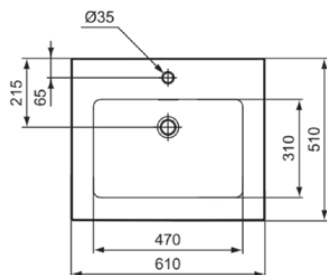

EXTRA

T4358MA

EXTRA | Möbelwaschtisch 610x510x150 mm in weiß, 1 Hahnloch, mit Überlauf | IdealPlus

Bild & Zeichnung

Allgemeine Informationen

Produktkategorie:	Waschtische
Produktart:	Möbelwaschtisch
Marke:	Ideal Standard
Kollektion:	EXTRA
Designer:	Palomba Serafini Associati
Colour:	MA - Weiß
Oberflächenveredelung:	glänzend
Maximale Höhe (mm):	150
Maximale Breite (mm):	610
Ausladung (mm):	510
Nettogewicht (kg):	18.90
EAN Code:	8014140487234

EXTRA

T4358MA

EXTRA | Möbelwaschtisch 610x510x150 mm in weiß, 1 Hahnloch, mit Überlauf | IdealPlus

Produktspezifikationen

Mit Siphon:	Nein
Montageart:	wandhängend

Ihr Kontakt vor Ort:

België • Belgique

Ideal Standard Produktions-GmbH
Corporate Village - Frame 21 Building
Da Vincilaan 2
B-1935 Zaventem
☎ +32 2 325 66 00
✉ +32 2 325 66 01
www.idealstandard.be