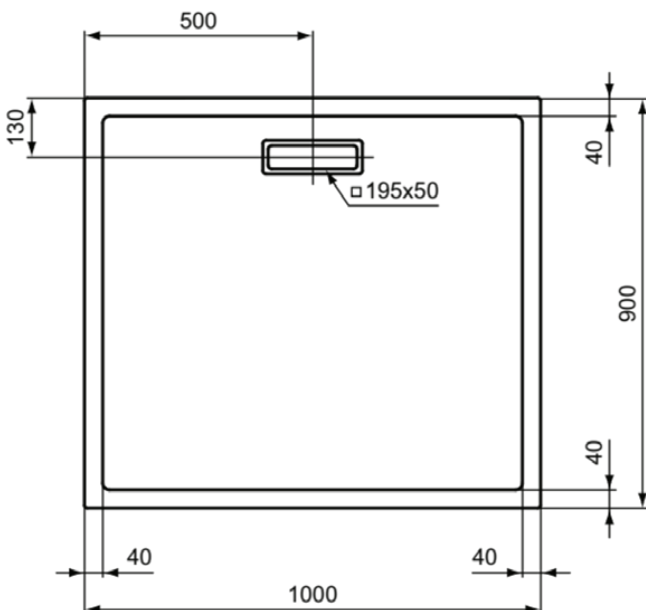

ULTRAFLAT NEW

T448201

ULTRAFLAT NEW | Rechteck-Brausewanne 1000x900x25 mm in weiß glänzend, ohne Ablaufgarnitur | Reinigungsmittelbeständig, Lichtbeständig, Barrierefrei, gemäß DIN 18040, 25 mm Höhe

Bild & Zeichnung

Allgemeine Informationen

Produktkategorie:	Brausewannen
Produktart:	Rechteck-Brausewanne
Marke:	Ideal Standard
Kollektion:	ULTRAFLAT NEW
Designer:	Ideal Standard
Colour:	01 - Weiß Glänzend
Oberflächenveredelung:	glänzend
Höhe (mm):	25
Breite (mm):	1000
Ausladung (mm):	900
Empfohlenes Fußset:	T4627
Nettogewicht (kg):	16.60
EAN Code:	8014140482109

Features

Reinigungsmittelbeständig

Lichtbeständig

Barrierefrei, gemäß DIN 18040

25 mm Höhe

Downloads

- [Installation Guide](#)

Produktstandards & Zertifikate

ULTRAFLAT NEW

T448201

ULTRAFLAT NEW | Rechteck-Brausewanne 1000x900x25 mm in weiß glänzend, ohne Ablaufgarnitur | Reinigungsmittelbeständig, Lichtbeständig, Barrierefrei, gemäß DIN 18040, 25 mm Höhe

Produktspezifikationen