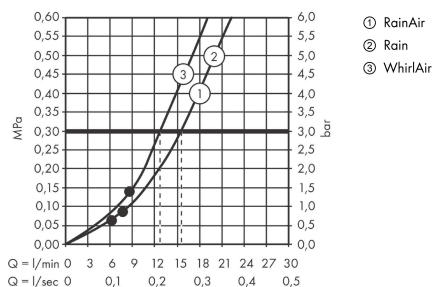

AXOR Uno
Brauseset 0,90 m mit Handbrause 120 3jet
Oberfläche: **Chrom** Artikelnummer: **27987000**

Durchflussdiagramm

Die Verbrauchswerte wurden praxisnah mit den dazugehörigen Armaturen (Thermostat/Mischer/Unterputzventil) gemessen.