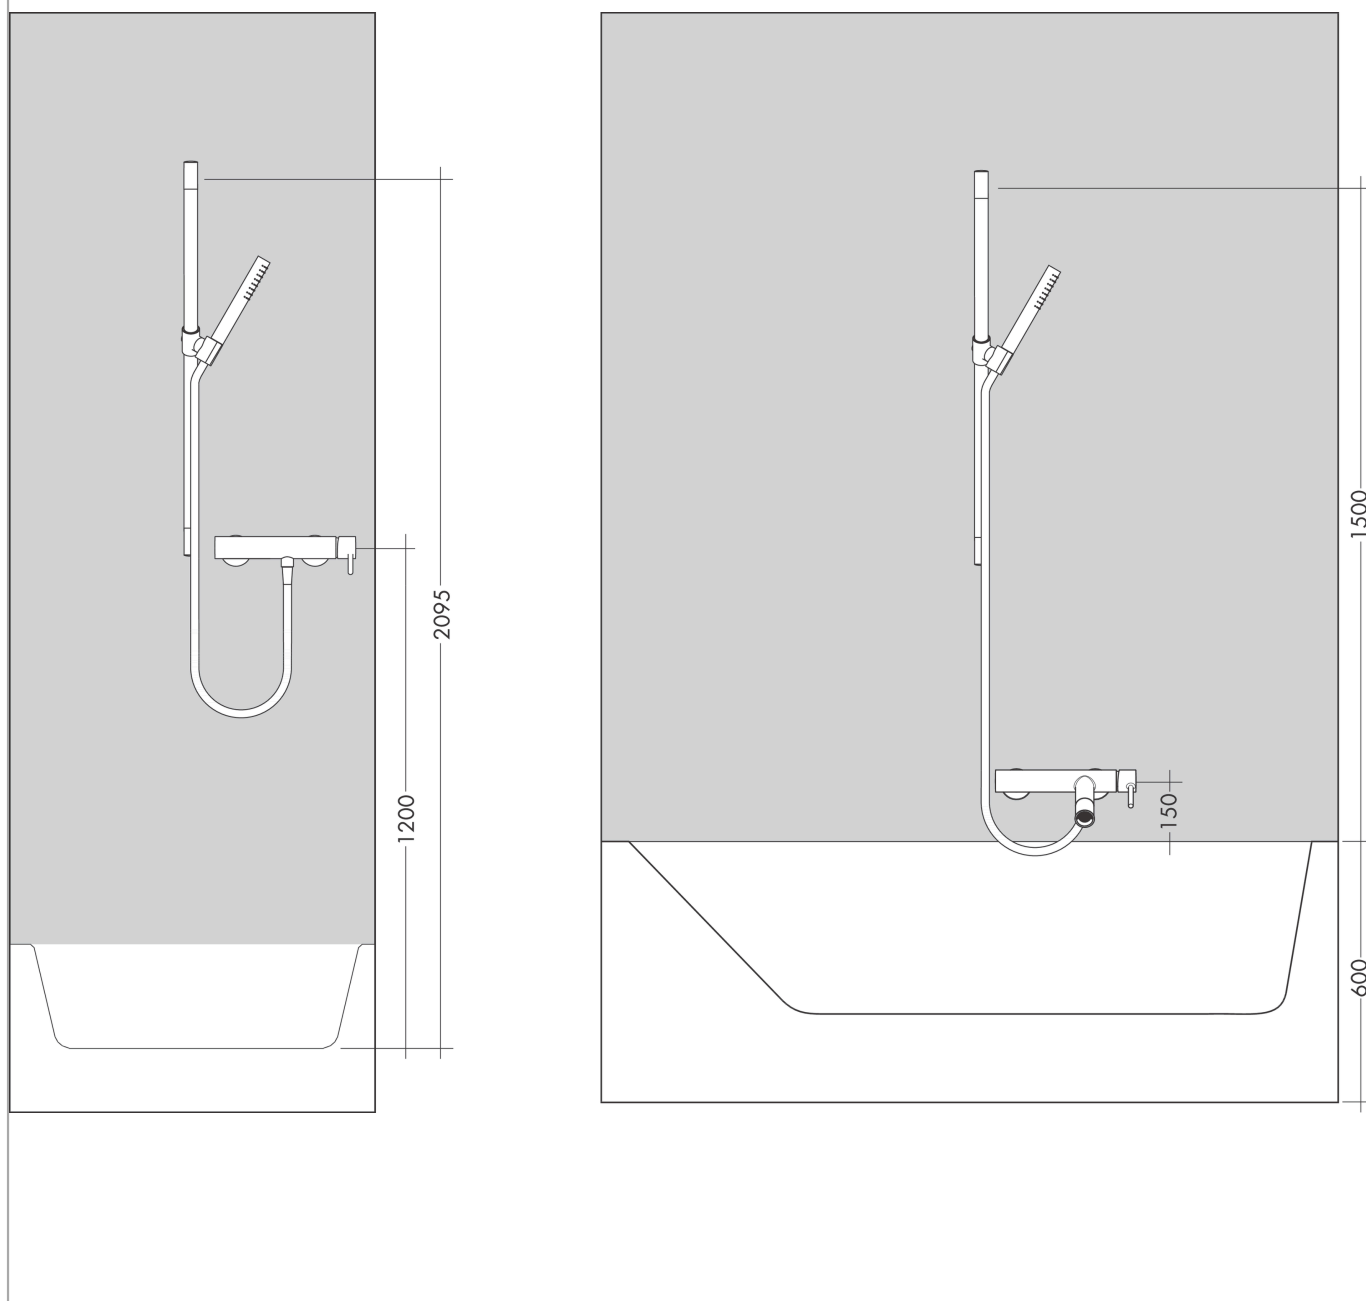

## Merkmale

- besteht aus: Handbrause, Brausestange, Brauseschlauch, Handbrausehalterung
- Brausekopfgröße: 120 mm
- Strahlart: Rain, RainAir, WhirlAir
- komfortable Strahlartenumstellung durch Select-Taste
- um 30° verstellbarer Neigungswinkel
- Wandstange 0,90 m
- Halter für Brauseschlauch mit konischer Mutter
- maximale Durchflussmenge bei 3 bar: 15 l/min
- Mindestfließdruck: 1 bar
- Wandbefestigung: Schraubbefestigung
- Wandstützen aus Metall
- Profil Brausestange: rund
- Bohrabstand 915 mm
- brauseseitiger Drehwirbel gegen lästiges Verdrehen des Brauseschlauches

## Maßzeichnung

**AXOR Uno**  
**Brauseset 0,90 m mit Handbrause 120 3jet**  
 Oberfläche: **Chrom** Artikelnummer: **27987000**

## Einbaubeispiel

**AXOR Uno**  
**Brauseset 0,90 m mit Handbrause 120 3jet**  
Oberfläche: **Chrom** Artikelnummer: **27987000**

## Explosionszeichnung

Baujahr: >11/16

**AXOR Uno**  
**Brauseset 0,90 m mit Handbrause 120 3jet**  
Oberfläche: **Chrom** Artikelnummer: **27987000**