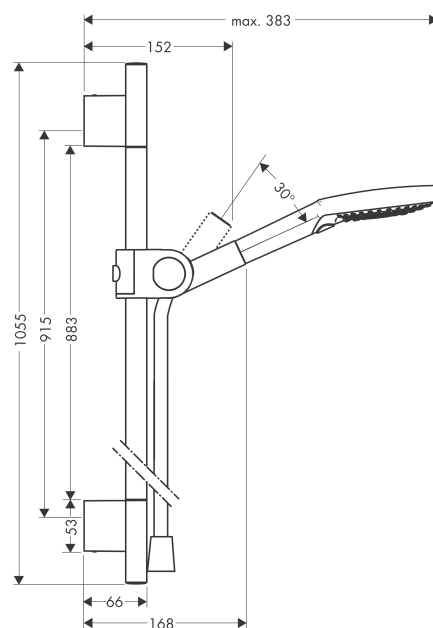

**AXOR Uno**  
**Brauseset 0,90 m mit Handbrause 120 3jet**  
 Oberfläche: **Chrom** Artikelnummer: **27987000**

## Merkmale

- besteht aus: Handbrause, Brausestange, Brauseschlauch, Handbrausehalterung
- Brausekopfgröße: 120 mm
- Strahlart: Rain, RainAir, WhirlAir
- komfortable Strahlartenumstellung durch Select-Taste
- um 30° verstellbarer Neigungswinkel
- Wandstange 0,90 m
- Halter für Brauseschlauch mit konischer Mutter
- maximale Durchflussmenge bei 3 bar: 15 l/min
- Mindestfließdruck: 1 bar
- Wandbefestigung: Schraubbefestigung
- Wandstützen aus Metall
- Profil Brausestange: rund
- Bohrabstand 915 mm
- brauseseitiger Drehwirbel gegen lästiges Verdrehen des Brauseschlauches

## Maßzeichnung

**AXOR Uno**  
**Brauseset 0,90 m mit Handbrause 120 3jet**  
 Oberfläche: **Chrom** Artikelnummer: **27987000**

## Explosionszeichnung

Baujahr: >11/16

**AXOR Uno**  
**Brauseset 0,90 m mit Handbrause 120 3jet**  
Oberfläche: **Chrom** Artikelnummer: **27987000**