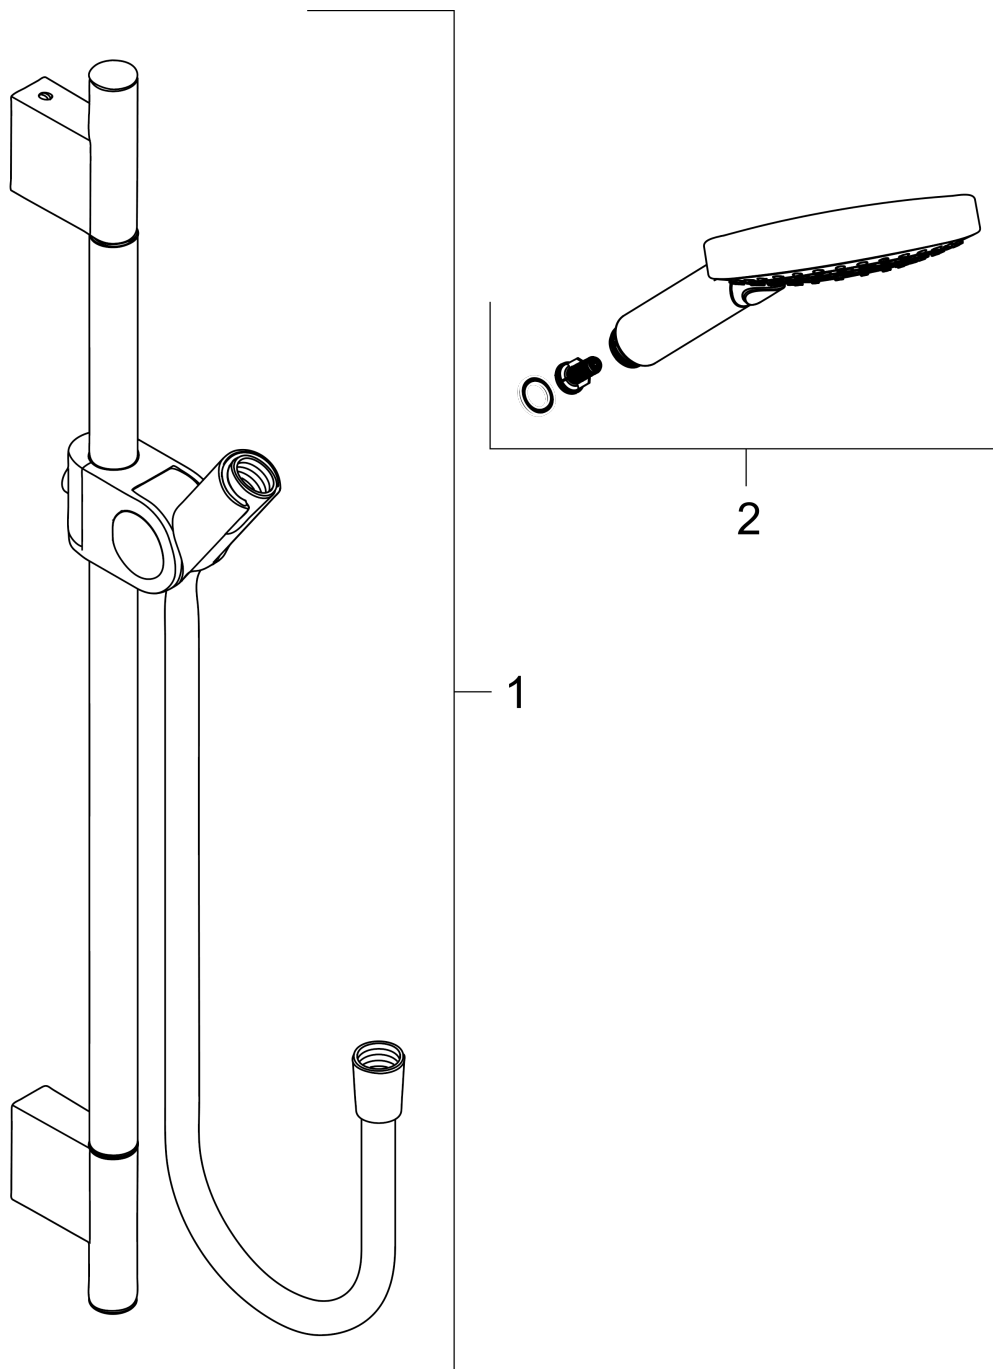

## Merkmale

- besteht aus: Handbrause, Brausestange, Brauseschlauch, Handbrausehalterung
- Brausekopfgröße: 120 mm
- Strahlart: Rain, RainAir, WhirlAir
- komfortable Strahlartenumstellung durch Select-Taste
- um 30° verstellbarer Neigungswinkel
- Wandstange 0,90 m
- Halter für Brauseschlauch mit konischer Mutter
- maximale Durchflussmenge bei 3 bar: 15 l/min
- Mindestfließdruck: 1 bar
- Wandbefestigung: Schraubbefestigung
- Wandstützen aus Metall
- Profil Brausestange: rund
- Bohrabstand 915 mm
- brauseseitiger Drehwirbel gegen lästiges Verdrehen des Brauseschlauches

## Maßzeichnung

**AXOR Uno**  
**Brauseset 0,90 m mit Handbrause 120 3jet**  
 Oberfläche: **Chrom** Artikelnummer: **27987000**

## Einbaubeispiel

**AXOR Uno**  
**Brauseset 0,90 m mit Handbrause 120 3jet**  
Oberfläche: **Chrom** Artikelnummer: **27987000**

## Explosionszeichnung

Baujahr: >11/16

**AXOR Uno**  
**Brauseset 0,90 m mit Handbrause 120 3jet**  
Oberfläche: **Chrom** Artikelnummer: **27987000**