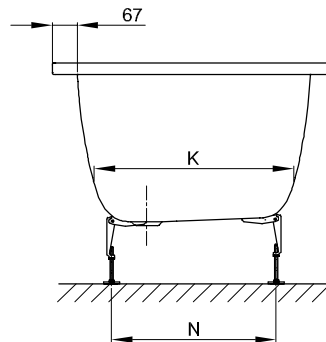

## Information

Für die fachgerechte Montage empfehlen wir den Einsatz des Original-Wannenfuß B23-1500.

Diese Badewanne ist nach bauseitiger Prüfung und sachgerechter Installation für die Unterbaumontage geeignet. Auf Anfrage stellen wir Ihnen entsprechende Ausschnitt-Daten zur Verfügung.

## Abmessung

Bestell-Nr.	Maße in mm	A	B	D	F	G	H	I	K	N	Nutzinhalt*
3472	1700 × 750 × 420	1700	750	1500	500	700	500	1185	520	435	134 Liter
3473	1800 × 800 × 420	1800	800	1600	480	840	480	1285	570	485	170 Liter