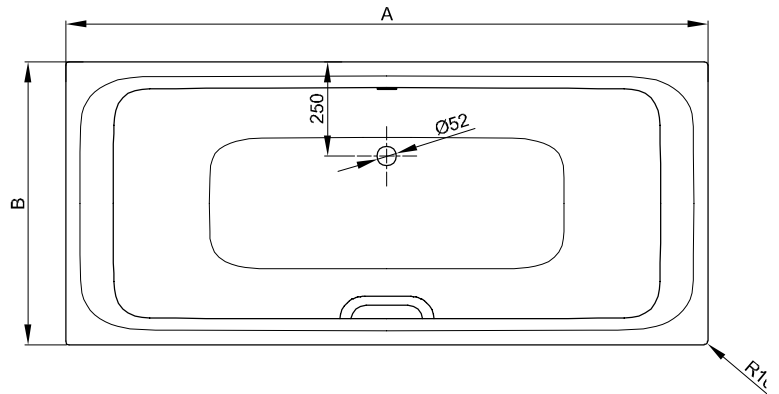

## Information

Für die fachgerechte Montage empfehlen wir den Einsatz des Original-Wannenfuß B23-1500.

Diese Badewanne ist nach bauseitiger Prüfung und sachgerechter Installation für die Unterbaumontage geeignet. Auf Anfrage stellen wir Ihnen entsprechende Ausschnitt-Daten zur Verfügung.

## Abmessung

Bestell-Nr.	Maße in mm	A	B	D	F	G	H	I	K	N	Nutzinhalt*
3472	1700 × 750 × 420	1700	750	1500	500	700	500	1185	520	435	134 Liter
3473	1800 × 800 × 420	1800	800	1600	480	840	480	1285	570	485	170 Liter

\*Nutzinhalt: Wasserinhalt abzüglich 70 Liter Verdrängung.