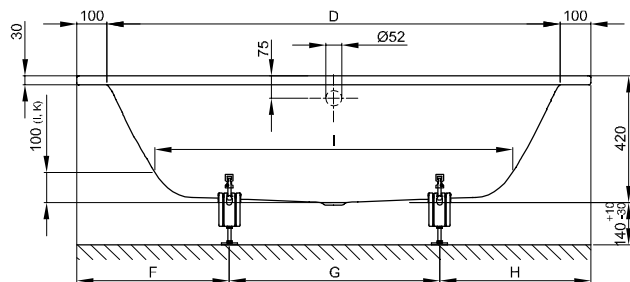

## Information

Für die fachgerechte Montage empfehlen wir den Einsatz des Original-Wannenfuß B23-1500.

Diese Badewanne ist nach bauseitiger Prüfung und sachgerechter Installation für die Unterbaumontage geeignet. Auf Anfrage stellen wir Ihnen entsprechende Ausschnitt-Daten zur Verfügung.

## Abmessung

Bestell-Nr.	Maße in mm	A	B	D	F	G	H	I	K	N	Nutzinhalt*
3472	1700 × 750 × 420	1700	750	1500	500	700	500	1185	520	435	134 Liter
3473	1800 × 800 × 420	1800	800	1600	480	840	480	1285	570	485	170 Liter

\*Nutzinhalt: Wasserinhalt abzüglich 70 Liter Verdrängung.