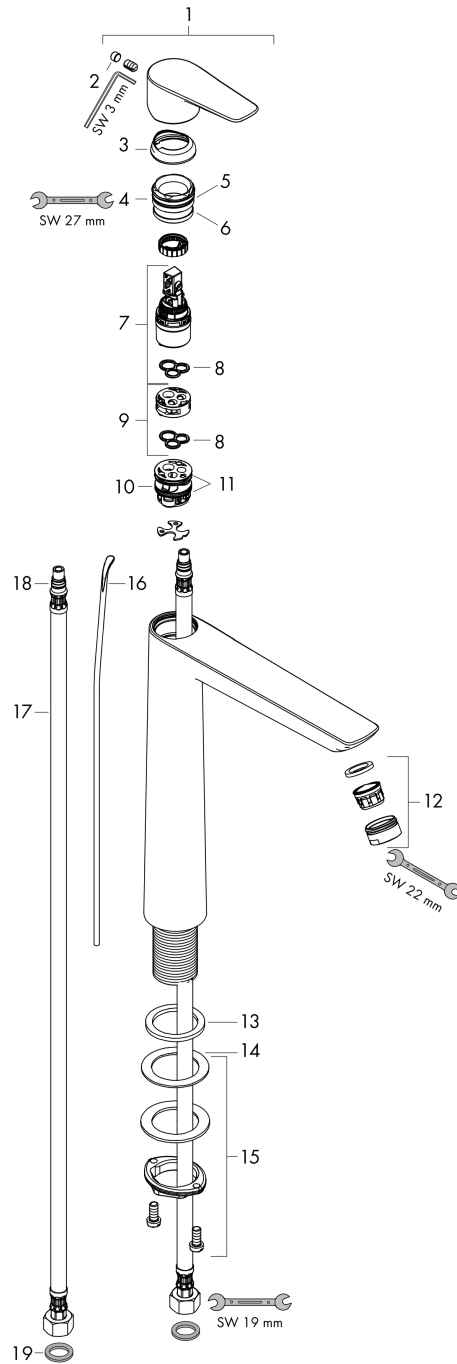

Talis E

Einhebel-Waschtischmischer 240 für Aufsatzwaschtische mit Zugstangen-Ablaufgarnitur

Oberfläche: **Brushed Black Chrome** Artikelnummer: 71716340

Beschreibung

Merkmale

- besteht aus: Einhebel-Waschtischmischer, Ablaufgarnitur
- ComfortZone 240
- Ausladung: 183 mm
- Auslaufhöhe: 234 mm
- Griffvariante: Hebelgriff
- Strahlart: Normalstrahl
- maximale Durchflussmenge bei 3 bar: 5 l/min
- Keramikmischsystem
- Temperaturbegrenzung einstellbar
- für Durchlauferhitzer geeignet
- Zugstangen-Ablaufgarnitur G 1¼
- Material Ablaufventil: Metall
- Anschlussart: G ¾ Anschlusschläuche
- Anschlussgröße: DN15
- EU-Taxonomie: max. 6 l/min - wesentlicher Beitrag (SC) möglich

Technologie

Designpreise

Produktabbildung

Maßzeichnung

Talis E

Einhebel-Waschtismischer 240 für Aufsatzwaschtische mit Zugstangen-Ablaufgarnitur

Oberfläche: **Brushed Black Chrome** Artikelnummer: **71716340**

Durchflussdiagramm

Talis E

Einhebel-Waschtismischer 240 für Aufsatzwaschtische mit Zugstangen-Ablaufgarnitur

Oberfläche: **Brushed Black Chrome** Artikelnummer: 71716340

Explosionszeichnung

Baujahr: >07/19

Talis E

Einhebel-Waschtismischer 240 für Aufsatzwaschtische mit Zugstangen-Ablaufgarnitur

Oberfläche: **Brushed Black Chrome** Artikelnummer: **71716340**

Ersatzteilliste

Baujahr: >07/19

Pos.	Beschreibung	Artikelnummer	PG	VE
1	Griff	92687340	60	1
2	Griffstopfen	95704000	1	1
3	Kappe	92625340	58	1
4	Mutter	92689000	7	1
5	O-Ring 25x1,5	98146000	1	1
6	O-Ring 27x1,5	92527000	4	1
7	Kartusche kpl.	97685000	11	1
8	Dichtung	98865000	8	1
9	Adapter für Kartusche	92628000	6	1
10	Adapter für Kartusche	98866000	8	1
11	O-Ring 23x2	98398000	1	1
12	Luftsprudler M24x1 (5 l/min)	13185340	56	1
13	Flachdichtung	98749000	2	1
14	Gleitring	97548000	1	1
15	Schaftbefestigung kpl. (Ø 32)	13961000	7	1
16	Zugstange	96657340	54	1
17	Anschlussschlauch 600 mm M8x0,75 G3/8	96556000	7	1
18	O-Ring 7x1,5	98422000	1	1
19	Dichtungsset	95581000	2	1
a	Ablaufventil	94139340	64	1
b	Schaftverlängerung 35 mm	13898000	12	1