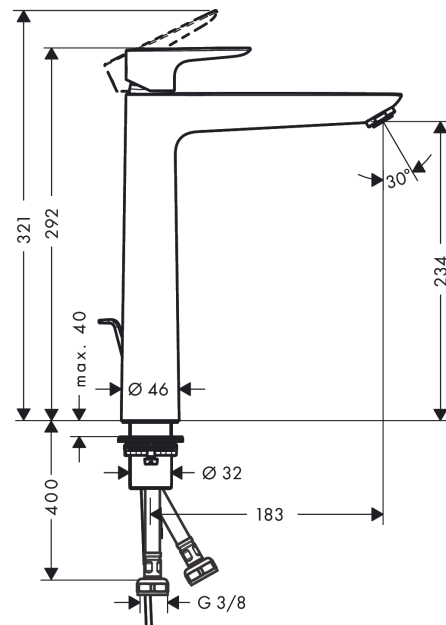

Talis E

Einhebel-Waschtischmischer 240 für Aufsatzwaschtische mit Zugstangen-Ablaufgarnitur

Oberfläche: **Brushed Black Chrome** Artikelnummer: 71716340

Beschreibung

Merkmale

- besteht aus: Einhebel-Waschtischmischer, Ablaufgarnitur
- ComfortZone 240
- Ausladung: 183 mm
- Auslaufhöhe: 234 mm
- Griffvariante: Hebelgriff
- Strahlart: Normalstrahl
- maximale Durchflussmenge bei 3 bar: 5 l/min
- Keramikmischsystem
- Temperaturbegrenzung einstellbar
- für Durchlauferhitzer geeignet
- Zugstangen-Ablaufgarnitur G 1¼
- Material Ablaufventil: Metall
- Anschlussart: G ¾ Anschlusschläuche
- Anschlussgröße: DN15
- EU-Taxonomie: max. 6 l/min - wesentlicher Beitrag (SC) möglich

Technologie

Designpreise

Produktabbildung

Maßzeichnung

Talis E

Einhebel-Waschtismischer 240 für Aufsatzwaschtische mit Zugstangen-Ablaufgarnitur

Oberfläche: **Brushed Black Chrome** Artikelnummer: **71716340**

Durchflussdiagramm

Talis E

Einhebel-Waschtismischer 240 für Aufsatzwaschtische mit Zugstangen-Ablaufgarnitur

Oberfläche: **Brushed Black Chrome** Artikelnummer: 71716340

Explosionszeichnung

Baujahr: >07/19

Talis E

Einhebel-Waschtismischer 240 für Aufsatzwaschtische mit Zugstangen-Ablaufgarnitur

Oberfläche: **Brushed Black Chrome** Artikelnummer: **71716340**

Ersatzteilliste

Baujahr: >07/19

Pos.	Beschreibung	Artikelnummer	PG	VE
1	Griff	92687340	60	1
2	Griffstopfen	95704000	1	1
3	Kappe	92625340	58	1
4	Mutter	92689000	7	1
5	O-Ring 25x1,5	98146000	1	1
6	O-Ring 27x1,5	92527000	4	1
7	Kartusche kpl.	97685000	11	1
8	Dichtung	98865000	8	1
9	Adapter für Kartusche	92628000	6	1
10	Adapter für Kartusche	98866000	8	1
11	O-Ring 23x2	98398000	1	1
12	Luftsprudler M24x1 (5 l/min)	13185340	56	1
13	Flachdichtung	98749000	2	1
14	Gleitring	97548000	1	1
15	Schaftbefestigung kpl. (Ø 32)	13961000	7	1
16	Zugstange	96657340	54	1
17	Anschlussschlauch 600 mm M8x0,75 G3/8	96556000	7	1
18	O-Ring 7x1,5	98422000	1	1
19	Dichtungsset	95581000	2	1
a	Ablaufventil	94139340	64	1
b	Schaftverlängerung 35 mm	13898000	12	1