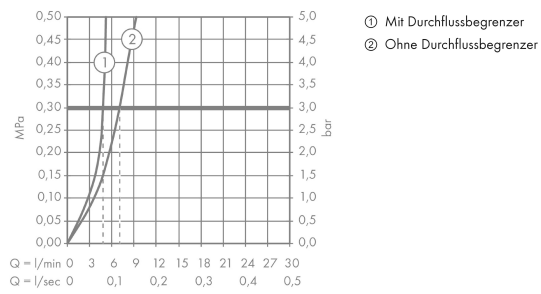

Talis E

Einhebel-Waschtismischer 240 für Aufsatzwaschtische mit Zugstangen-Ablaufgarnitur

Oberfläche: **Brushed Black Chrome** Artikelnummer: **71716340**

Durchflussdiagramm