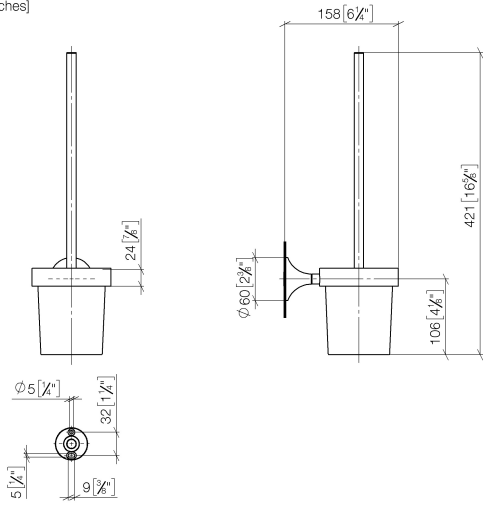

83 900 809

- Glas aus Kristallglas, matt
- Bürstenkopf, mattschwarz
- Breite 110 mm
- Höhe 421 mm
- Ausladung 158 mm

	Chrom	83 900 809-00
	Platin gebürstet	83 900 809-06
	Platin	83 900 809-08
	Dark Chrome	83 900 809-19
	Light Gold gebürstet	83 900 809-27
	Messing gebürstet (23kt Gold)	83 900 809-28
	Bronze gebürstet	83 900 809-42
	Champagne gebürstet (22kt Gold)	83 900 809-46
	Champagne (22kt Gold)	83 900 809-47
	Dark Platinum gebürstet	83 900 809-99

83 900 809

mm [inches]

83 900 809

Produktversion von 3/13/2017 bis 8/29/2019

Produktversion ab 8/29/2019

Ersatzteile für die
anderen
Oberflächenvarianten
finden Sie hier: Platin
gebürstet

83 900 809

Ersatzteilstückliste

Produktversion von 3/13/2017 bis 8/29/2019

Produktversion ab 8/29/2019

Nr.	Artikelnummer	Benennung	Verbaumenge	Lieferzeit
	90 20 97 507 00-00	Bürstengriff - Chrom	5	10