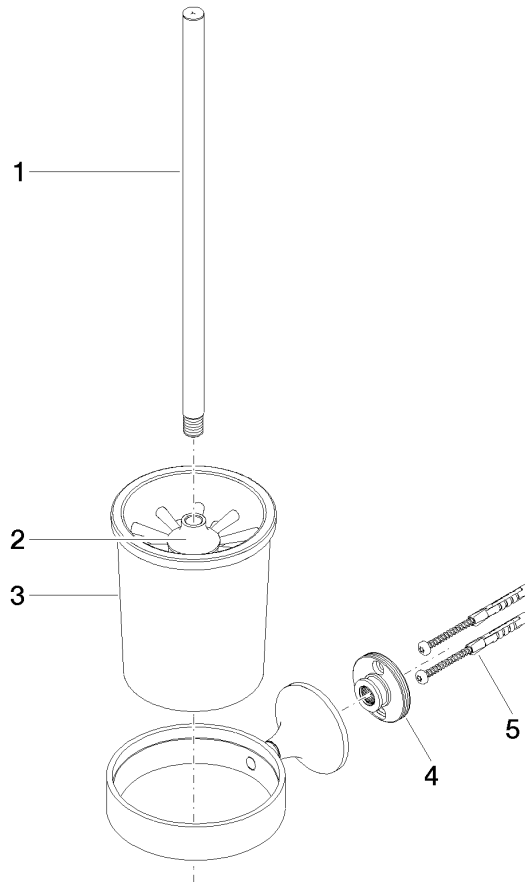

83 900 809

- Glas aus Kristallglas, matt
- Bürstenkopf, mattschwarz
- Breite 110 mm
- Höhe 421 mm
- Ausladung 158 mm

	Chrom	83 900 809-00
	Platin gebürstet	83 900 809-06
	Platin	83 900 809-08
	Dark Chrome	83 900 809-19
	Light Gold gebürstet	83 900 809-27
	Messing gebürstet (23kt Gold)	83 900 809-28
	Bronze gebürstet	83 900 809-42
	Champagne gebürstet (22kt Gold)	83 900 809-46
	Champagne (22kt Gold)	83 900 809-47
	Dark Platinum gebürstet	83 900 809-99

83 900 809

mm [inches]

83 900 809

Produktversion von 3/13/2017 bis 8/29/2019

Produktversion ab 8/29/2019

Ersatzteile für die
anderen
Oberflächenvarianten
finden Sie hier: Platin
gebürstet

83 900 809

Ersatzteilstückliste

Produktversion von 3/13/2017 bis 8/29/2019

Produktversion ab 8/29/2019

Nr.	Artikelnummer	Benennung	Verbaumenge	Lieferzeit
	90 20 97 507 00-00	Bürstengriff - Chrom	5	10