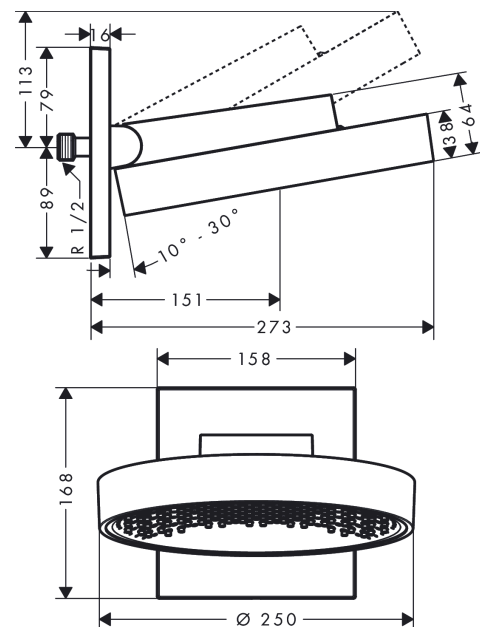

Rainfinity

Kopfbrause 250 1jet mit Wandanschluss

Oberfläche: **Chrom** Artikelnummer: **26226000**

Beschreibung

Merkmale

- besteht aus: Kopfbrause, Wandanschluss
- Brausekopfgröße: 250 mm
- Strahlart: PowderRain
- Ausladung 273 mm
- Mitte Strahlscheibe: 151 mm
- Rahmen: Metall
- Material Strahlscheibe: Aluminium
- Oberfläche Strahlscheibe: graphit
- Brausekopf vertikal neigbar von 10-30°
- maximale Durchflussmenge bei 3 bar: 19 l/min
- Durchflussmenge PowderRain (bei 3 bar): 19 l/min
- Funktion ab: 11,5 l/min
- Mindestfließdruck: 1,4 bar
- Kopfbrause zur Reinigung abnehmbar
- Montage: Wand
- Anschlussgewinde G 1/2
- nicht für Durchlauferhitzer geeignet
- DVGW_NW-6517DL0546
- EPD Overhead Showers

Technologie

Designpreise

reddot award 2019
best of the best

Zertifikate / Nachhaltigkeit

Produktabbildung

Maßzeichnung