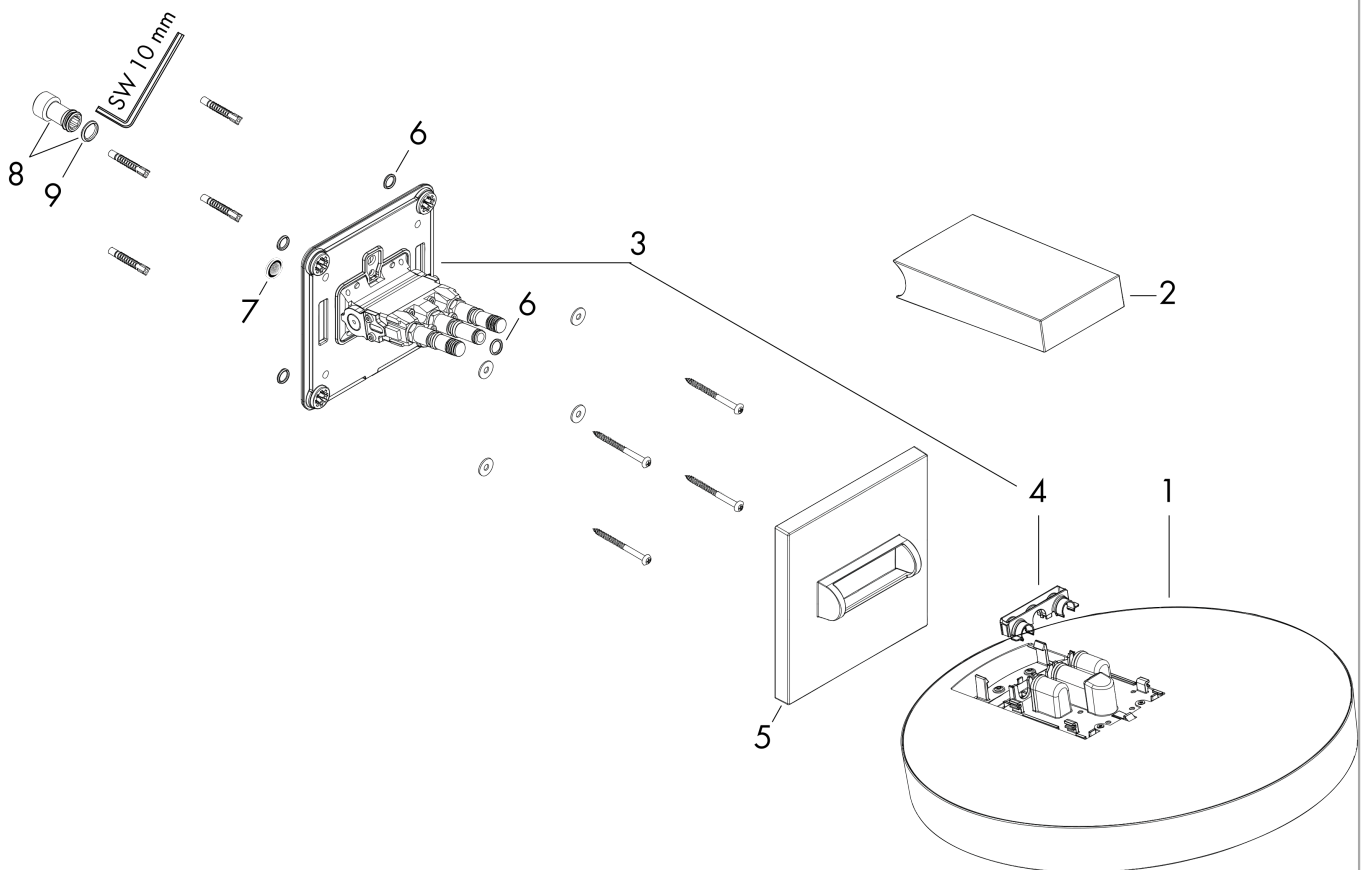

Rainfinity

Kopfbrause 250 1jet mit Wandanschluss

Oberfläche: **Chrom** Artikelnummer: **26226000**

Beschreibung

Merkmale

- besteht aus: Kopfbrause, Wandanschluss
- Brausekopfgröße: 250 mm
- Strahlart: PowderRain
- Ausladung 273 mm
- Mitte Strahlscheibe: 151 mm
- Rahmen: Metall
- Material Strahlscheibe: Aluminium
- Oberfläche Strahlscheibe: graphit
- Brausekopf vertikal neigbar von 10-30°
- maximale Durchflussmenge bei 3 bar: 19 l/min
- Durchflussmenge PowderRain (bei 3 bar): 19 l/min
- Funktion ab: 11,5 l/min
- Mindestfließdruck: 1,4 bar
- Kopfbrause zur Reinigung abnehmbar
- Montage: Wand
- Anschlussgewinde G 1/2
- nicht für Durchlauferhitzer geeignet
- DVGW_NW-6517DL0546
- EPD Overhead Showers

Oberfläche: **Chrom** Artikelnummer: **26226000**

Einbaubeispiel

Rainfinity
Kopfbrause 250 1jet mit Wandanschluss
 Oberfläche: **Chrom** Artikelnummer: **26226000**

Explosionszeichnung

Baujahr: >07/19

Rainfinity

Kopfbrause 250 1jet mit Wandanschluss

Oberfläche: **Chrom** Artikelnummer: **26226000**

Ersatzteilliste

Baujahr: >07/19

| Pos. | Beschreibung | Artikelnummer | PG | VE |
|------|---------------------|---------------|----|----|
| 1 | Kopfbrause | 93664000 | 19 | 1 |
| 2 | Abdeckung | 93524000 | 9 | 1 |
| 3 | Funktionsblock kpl. | 94677000 | 21 | 1 |
| 4 | Klammer | 93525000 | 4 | 1 |
| 5 | Rosette | 93523000 | 10 | 1 |
| 6 | O-Ring 9x2 | 98119000 | 1 | 1 |
| 7 | Siebichtung | 93774000 | 3 | 1 |
| 8 | Anschlußnippel | 94673000 | 10 | 1 |
| 9 | O-Ring 13x2,5 | 98428000 | 1 | 1 |