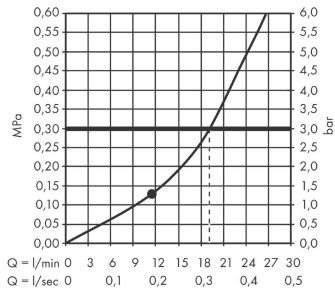

Rainfinity

Kopfbrause 250 1jet mit Wandanschluss

Oberfläche: **Chrom** Artikelnummer: **26226000**

Beschreibung

Merkmale

- besteht aus: Kopfbrause, Wandanschluss
- Brausekopfgröße: 250 mm
- Strahlart: PowderRain
- Ausladung 273 mm
- Mitte Strahlscheibe: 151 mm
- Rahmen: Metall
- Material Strahlscheibe: Aluminium
- Oberfläche Strahlscheibe: graphit
- Brausekopf vertikal neigbar von 10-30°
- maximale Durchflussmenge bei 3 bar: 19 l/min
- Durchflussmenge PowderRain (bei 3 bar): 19 l/min
- Funktion ab: 11,5 l/min
- Mindestfließdruck: 1,4 bar
- Kopfbrause zur Reinigung abnehmbar
- Montage: Wand
- Anschlussgewinde G 1/2
- nicht für Durchlauferhitzer geeignet
- DVGW_NW-6517DL0546
- EPD Overhead Showers

Technologie

Designpreise

reddot award 2019
best of the best

Zertifikate / Nachhaltigkeit

Produktabbildung

Maßzeichnung

Rainfinity

Kopfbrause 250 1jet mit Wandanschluss

Oberfläche: **Chrom** Artikelnummer: **26226000**

Durchflussdiagramm

Die Verbrauchswerte wurden praxisnah mit den dazugehörigen Armaturen (Thermostat/Mischer/Unterputzventil) gemessen.

Rainfinity

Kopfbrause 250 1jet mit Wandanschluss