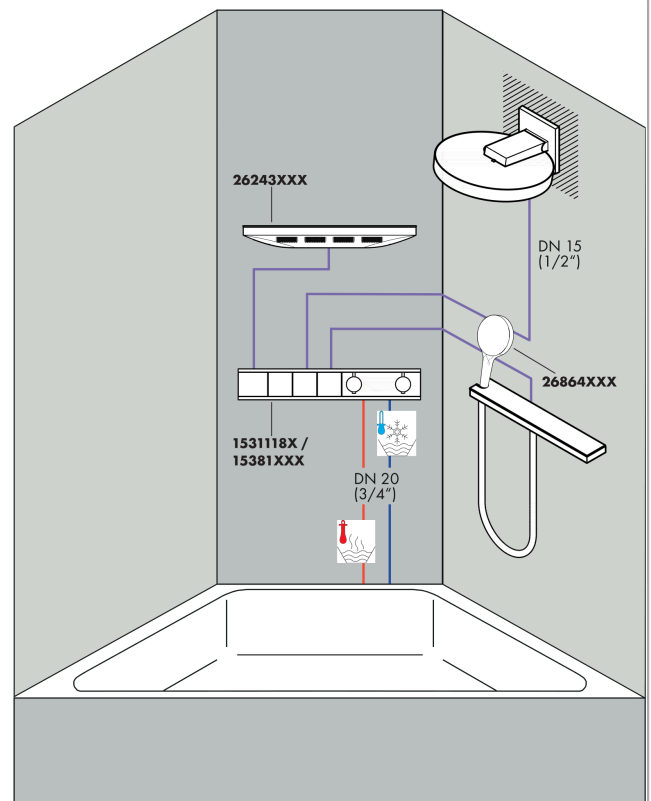

Rainfinity

Kopfbrause 250 1jet mit Wandanschluss

Oberfläche: **Chrom** Artikelnummer: **26226000**

Beschreibung

Merkmale

- besteht aus: Kopfbrause, Wandanschluss
- Brausekopfgröße: 250 mm
- Strahlart: PowderRain
- Ausladung 273 mm
- Mitte Strahlscheibe: 151 mm
- Rahmen: Metall
- Material Strahlscheibe: Aluminium
- Oberfläche Strahlscheibe: graphit
- Brausekopf vertikal neigbar von 10-30°
- maximale Durchflussmenge bei 3 bar: 19 l/min
- Durchflussmenge PowderRain (bei 3 bar): 19 l/min
- Funktion ab: 11,5 l/min
- Mindestfließdruck: 1,4 bar
- Kopfbrause zur Reinigung abnehmbar
- Montage: Wand
- Anschlussgewinde G 1/2
- nicht für Durchlauferhitzer geeignet
- DVGW_NW-6517DL0546
- EPD Overhead Showers

Oberfläche: **Chrom** Artikelnummer: **26226000**

Durchflussdiagramm

Die Verbrauchswerte wurden praxisnah mit den dazugehörigen Armaturen (Thermostat/Mischer/Unterputzventil) gemessen.

Rainfinity

Kopfbrause 250 1jet mit Wandanschluss

Oberfläche: **Chrom** Artikelnummer: **26226000**

Einbaubeispiel

Rainfinity
Kopfbrause 250 1jet mit Wandanschluss
 Oberfläche: **Chrom** Artikelnummer: **26226000**

Explosionszeichnung

Baujahr: >07/19

Rainfinity

Kopfbrause 250 1jet mit Wandanschluss

Oberfläche: **Chrom** Artikelnummer: **26226000**

Ersatzteilliste

Baujahr: >07/19

| Pos. | Beschreibung | Artikelnummer | PG | VE |
|------|---------------------|---------------|----|----|
| 1 | Kopfbrause | 93664000 | 19 | 1 |
| 2 | Abdeckung | 93524000 | 9 | 1 |
| 3 | Funktionsblock kpl. | 94677000 | 21 | 1 |
| 4 | Klammer | 93525000 | 4 | 1 |
| 5 | Rosette | 93523000 | 10 | 1 |
| 6 | O-Ring 9x2 | 98119000 | 1 | 1 |
| 7 | Siebichtung | 93774000 | 3 | 1 |
| 8 | Anschlußnippel | 94673000 | 10 | 1 |
| 9 | O-Ring 13x2,5 | 98428000 | 1 | 1 |