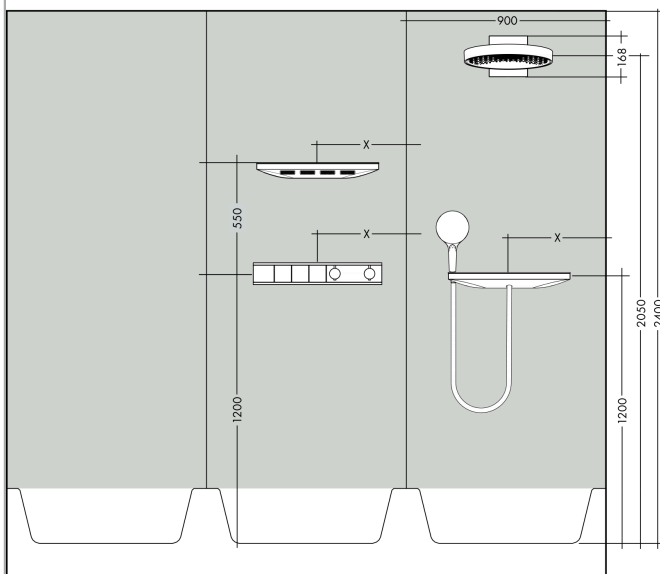

Rainfinity

Kopfbrause 250 1jet mit Wandanschluss

Oberfläche: **Chrom** Artikelnummer: **26226000**

Beschreibung

Merkmale

- besteht aus: Kopfbrause, Wandanschluss
- Brausekopfgröße: 250 mm
- Strahlart: PowderRain
- Ausladung 273 mm
- Mitte Strahlscheibe: 151 mm
- Rahmen: Metall
- Material Strahlscheibe: Aluminium
- Oberfläche Strahlscheibe: graphit
- Brausekopf vertikal neigbar von 10-30°
- maximale Durchflussmenge bei 3 bar: 19 l/min
- Durchflussmenge PowderRain (bei 3 bar): 19 l/min
- Funktion ab: 11,5 l/min
- Mindestfließdruck: 1,4 bar
- Kopfbrause zur Reinigung abnehmbar
- Montage: Wand
- Anschlussgewinde G 1/2
- nicht für Durchlauferhitzer geeignet
- DVGW_NW-6517DL0546
- EPD Overhead Showers

Oberfläche: **Chrom** Artikelnummer: **26226000**

Durchflussdiagramm

Die Verbrauchswerte wurden praxisnah mit den dazugehörigen Armaturen (Thermostat/Mischer/Unterputzventil) gemessen.

Rainfinity

Kopfbrause 250 1jet mit Wandanschluss

Oberfläche: **Chrom** Artikelnummer: **26226000**

Einbaubeispiel

Rainfinity
Kopfbrause 250 1jet mit Wandanschluss
 Oberfläche: **Chrom** Artikelnummer: **26226000**

Explosionszeichnung

Baujahr: >07/19

Rainfinity

Kopfbrause 250 1jet mit Wandanschluss

Oberfläche: **Chrom** Artikelnummer: **26226000**

Ersatzteilliste

Baujahr: >07/19

| Pos. | Beschreibung | Artikelnummer | PG | VE |
|------|---------------------|---------------|----|----|
| 1 | Kopfbrause | 93664000 | 19 | 1 |
| 2 | Abdeckung | 93524000 | 9 | 1 |
| 3 | Funktionsblock kpl. | 94677000 | 21 | 1 |
| 4 | Klammer | 93525000 | 4 | 1 |
| 5 | Rosette | 93523000 | 10 | 1 |
| 6 | O-Ring 9x2 | 98119000 | 1 | 1 |
| 7 | Siebichtung | 93774000 | 3 | 1 |
| 8 | Anschlußnippel | 94673000 | 10 | 1 |
| 9 | O-Ring 13x2,5 | 98428000 | 1 | 1 |