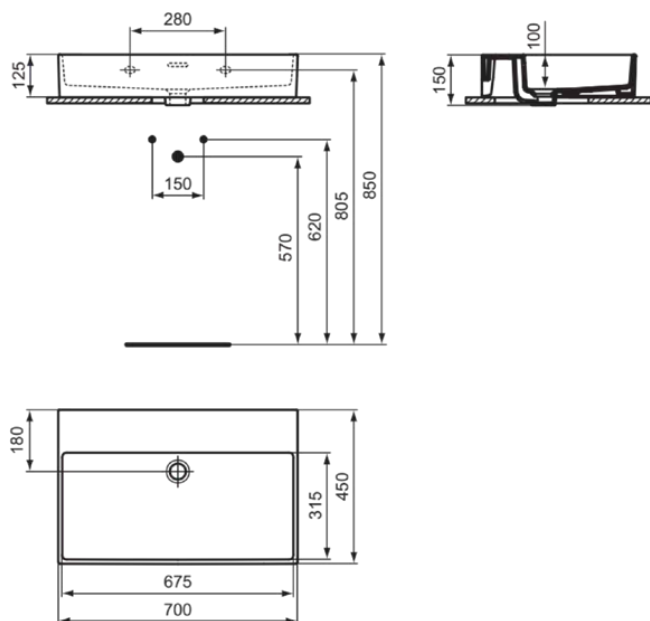

EXTRA

T389301

EXTRA | Waschtisch 700x450x150 mm in weiß glänzend, ohne Hahnloch, mit Überlauf | Platzsparender Waschtisch

Bild & Zeichnung

Allgemeine Informationen

Produktkategorie:	Waschtische
Produktart:	Waschtisch
Marke:	Ideal Standard
Kollektion:	EXTRA
Designer:	Palomba Serafini Associati
Colour:	01 - Weiß Glänzend
Oberflächenveredelung:	glänzend
Maximale Höhe (mm):	150
Maximale Breite (mm):	700
Ausladung (mm):	450
Nettogewicht (kg):	17.50
EAN Code:	8014140468011

Features

Platzsparender Waschtisch

Produktstandards & Zertifikate

Normen:	EN 14688
Declaration of Performance classification (DoP):	CL25

Produktspezifikationen

Farbcode:	01
Farbbeschreibung:	weiß glänzend
Barrierefreies Produkt:	Nein
Mit Kettenöse:	Nein
Material:	Keramik
Materialspezifikation:	Feinfeurton
Anzahl von Hahnlöchern je Waschbecken:	0
Anzahl von Waschbecken:	1
Sichtbarer Überlauf:	Ja
PVD Technologie:	Nein
Ablagefläche:	Hinten
Oberflächenveredelung:	glänzend
Form des Überlaufs:	Geschlitzt
Mit Rückwand:	Nein
Mit Verschlussstopfen:	Nein
Mit Überlauf:	Ja
Mit Siphon:	Nein
Montageart:	wandhängend