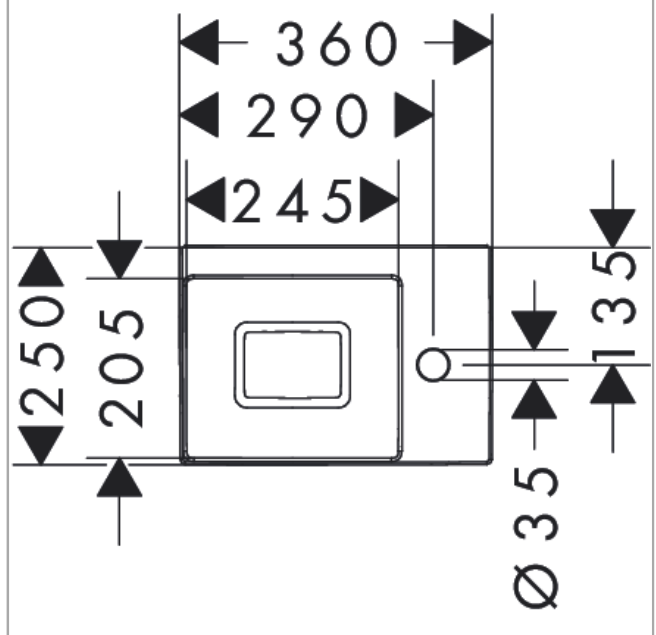

Xevolos E

Handwaschbecken 360/250 mit Hahnloch rechts ohne Überlauf, SmartClean

Oberfläche: **Weiß** Artikelnummer: **61086450**

Beschreibung

Merkmale

- besteht aus: Handwaschbecken, Ablaufgarnitur, Abdeckung
- Material: Keramik
- Beckeninnenhöhe: 85 mm
- SmartClean: schmutzabweisende Glasur
- Glanzgrad Keramik: glänzend
- inklusive keramische Abdeckung
- Schallschutzmatte nach Maß inkludiert
- mit einem Hahnloch
- ohne Überlauf
- mit Ablage rechts
- unverschleißbare Ablaufgarnitur
- Einbauart: wandhängend
- passend für Xevolos Waschtischunterschränke

Technologie

Produktabbildung

Maßzeichnung

Xevolos E
 Handwaschbecken 360/250 mit Hahnloch rechts ohne Überlauf, SmartClean
 Oberfläche: Weiß Artikelnummer: 61086450

Einbaubeispiel