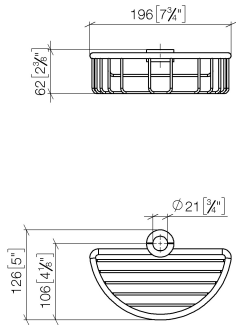

82 290 970

- Breite 200 mm
- Höhe 62 mm
- Ausladung 125 mm

Passt zu: MEM, LULU, CL.1, IMO, TARA,  
LISSÉ, MADISON, VAIA, META, CYO

	Messing (23kt Gold)	82 290 970-09
	Chrom	82 290 970-00
	Platin gebürstet	82 290 970-06
	Platin	82 290 970-08
	Dark Chrome	82 290 970-19
	Light Gold	82 290 970-26
	Light Gold gebürstet	82 290 970-27
	Messing gebürstet (23kt Gold)	82 290 970-28
	Schwarz matt	82 290 970-33
	Bronze gebürstet	82 290 970-42
	Champagne gebürstet (22kt Gold)	82 290 970-46
	Champagne (22kt Gold)	82 290 970-47
	Chrom gebürstet	82 290 970-93
	Dark Platinum gebürstet	82 290 970-99

82 290 970

mm [inches]

82 290 970

**Produktversion ab 10/1/2023**

Ersatzteile für die  
anderen  
Oberflächenvarianten  
finden Sie hier:  
Chrom

#### Produktversion ab 10/1/2023

Nr.	Artikelnummer	Benennung	Verbaumenge	Lieferzeit
	09 30 30 054 90	Befestigung Zylinderschraube mit Innensechskant mit niedrigem Kopf M4 x 10 mm -	8	2