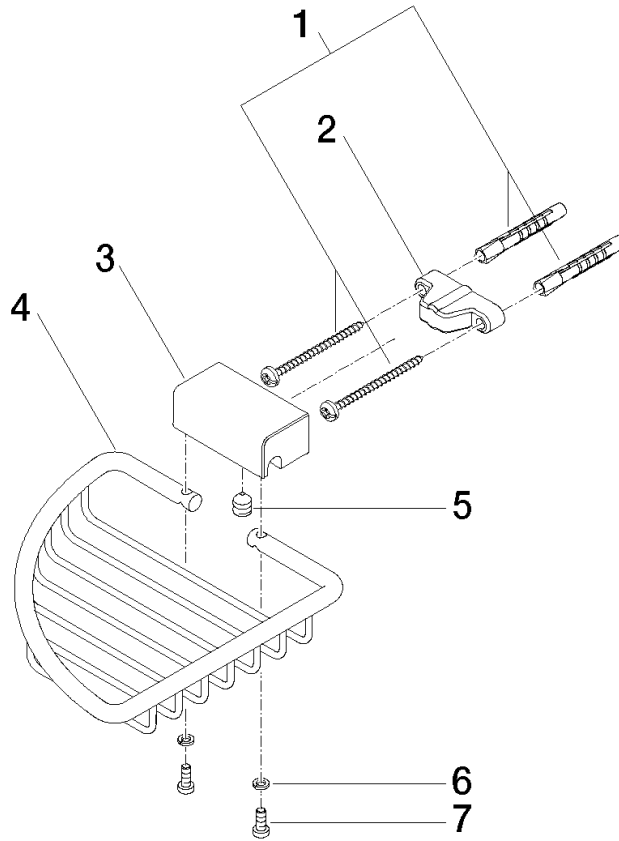

Eckseifenkorb - Platin

MEM

83 281 530

- Breite 150 mm
- Höhe 40 mm
- Ausladung 165 mm

Passt zu: MEM, LULU, CL.1, IMO, TARA, LISSÉ, MADISON, VAIA, META, CYO

	Platin	83 281 530-08
	Chrom	83 281 530-00
	Platin gebürstet	83 281 530-06
	Messing (23kt Gold)	83 281 530-09
	Dark Chrome	83 281 530-19
	Light Gold	83 281 530-26
	Light Gold gebürstet	83 281 530-27
	Messing gebürstet (23kt Gold)	83 281 530-28
	Schwarz matt	83 281 530-33
	Bronze gebürstet	83 281 530-42
	Champagne gebürstet (22kt Gold)	83 281 530-46
	Champagne (22kt Gold)	83 281 530-47
	Chrom gebürstet	83 281 530-93
	Dark Platinum gebürstet	83 281 530-99

83 281 530

mm [inches]

83 281 530

Produktversion ab 10/1/2023

Ersatzteile für die
anderen
Oberflächenvarianten
finden Sie hier:
Chrom

Eckseifenkorb - Platin

MEM

83 281 530

Ersatzteilstückliste

Produktversion ab 10/1/2023

Nr.	Artikelnummer	Benennung	Verbaumenge	Lieferzeit
	05 30 31 025 00 90	Befestigung Schraube Halbrundkopf 4,5 x 60 mm -	9	2