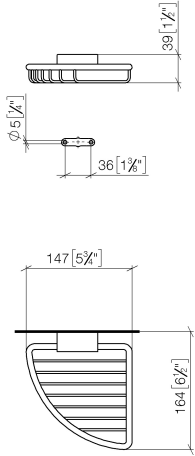

Eckseifenkorb - Platin

MEM

83 281 530

- Breite 150 mm
- Höhe 40 mm
- Ausladung 165 mm

Passt zu: MEM, LULU, CL.1, IMO, TARA, LISSÉ, MADISON, VAIA, META, CYO

	Platin	83 281 530-08
	Chrom	83 281 530-00
	Platin gebürstet	83 281 530-06
	Messing (23kt Gold)	83 281 530-09
	Dark Chrome	83 281 530-19
	Light Gold	83 281 530-26
	Light Gold gebürstet	83 281 530-27
	Messing gebürstet (23kt Gold)	83 281 530-28
	Schwarz matt	83 281 530-33
	Bronze gebürstet	83 281 530-42
	Champagne gebürstet (22kt Gold)	83 281 530-46
	Champagne (22kt Gold)	83 281 530-47
	Chrom gebürstet	83 281 530-93
	Dark Platinum gebürstet	83 281 530-99

83 281 530

mm [inches]

83 281 530

Produktversion ab 10/1/2023

Ersatzteile für die
anderen
Oberflächenvarianten
finden Sie hier:
Chrom

Eckseifenkorb - Platin

MEM

83 281 530

Ersatzteilstückliste

Produktversion ab 10/1/2023

Nr.	Artikelnummer	Benennung	Verbaumenge	Lieferzeit
	05 30 31 025 00 90	Befestigung Schraube Halbrundkopf 4,5 x 60 mm -	9	2