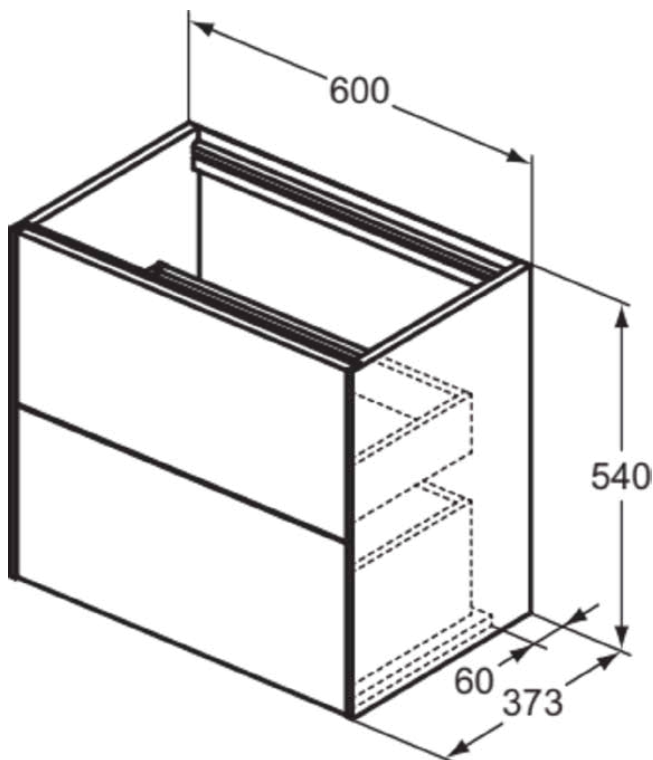

## T4354Y3

CONCA | Waschtisch-Unterschrank 600x373x540 mm in sunset matt lackiert, 2 Schubladen | Vollauszug, Push-to-open, SoftClosing, Platzsparend, Vormontiert, Nachhaltig gewonnenes Holz, Echtholz furnier

### Allgemeine Informationen

Produktkategorie:	Möbel
Produktart:	Waschtisch-Unterschrank
Marke:	Ideal Standard
Kollektion:	CONCA
Designer:	Palomba Serafini Associati
Colour:	Y3 - Sunset Matt Lackiert
Oberflächenveredelung:	Matt
Maximale Höhe (mm):	540
Maximale Breite (mm):	600
Ausladung (mm):	373
Befestigungsart:	Befestigungsset
Nettogewicht (kg):	27.50
EAN Code:	8014140465683