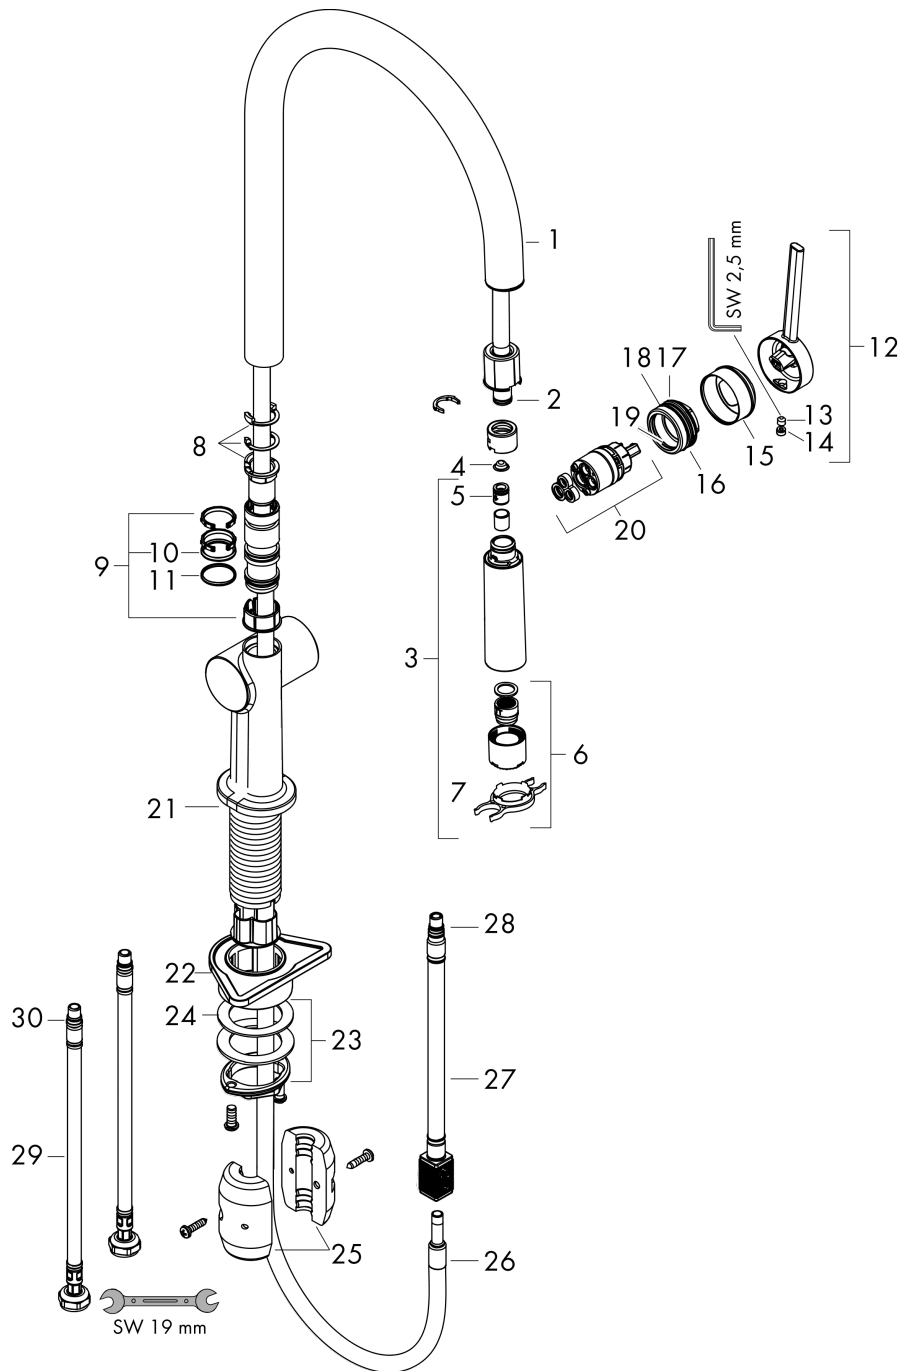

Oberfläche: **Chrom** Artikelnummer: **72800000**

Durchflussdiagramm

Talis M54

Einhebel-Küchenmischer 210, Ausziehbrause, 2jet

Oberfläche: Chrom Artikelnummer: 72800000

Explosionszeichnung

Baujahr: >12/19

Talis M54

Einhebel-Küchenmischer 210, Ausziehbrause, 2jet

Oberfläche: **Chrom** Artikelnummer: **72800000**

Ersatzteilliste

Baujahr: >12/19

Pos.	Beschreibung	Artikelnummer	PG	VE
1	Auslauf kpl.	93739000	12	1
2	O-Ring 8x2	98112000	1	1
3	Ausziehbrause	93741000	12	1
4	Schmutzfangsieb	98516000	2	1
5	Rückflußverhinderer DW 10	96456000	3	1
6	Strahlformer	93342000	10	1
7	Serviceschlüssel	95910000	3	1
8	Anschlagring Set (60° / 110° / 150°)	94911000	5	1
9	Gleitring-Set	98365000	3	1
10	O-Ring 19x2	98426000	1	1
11	O-Ring 20x1,5	98197000	1	1
12	Griff	93736000	9	1
13	Madenschraube M5x5	98446000	1	1
14	Griffstopfen	93735610	3	1
15	Kappe	93737000	9	1
16	Mutter	93738000	10	1
17	O-Ring 30x1,5	98433000	1	1
18	O-Ring 29x2	98391000	1	1
19	O-Ring 25x1,5	98146000	1	1
20	Kartusche kpl.	93740000	13	1
21	O-Ring 36x3	98052000	1	1
22	Befestigungsteil	97523000	2	1
23	Schaftbefestigung kpl. (Ø 34)	95049000	5	1
24	Gleitring	97548000	1	1
25	Gewicht	92500000	9	1
26	Schlauch	93745000	12	1
27	Schlauch	93744000	10	1
28	O-Ring 7x1,5	98422000	1	1
29	Anschlussschlauch 900 mm M8x0,75 G3/8	93746000	9	1
30	O-Ring 6,6x1,6	93019000	1	1
a	Adapter Set	93395000	7	1