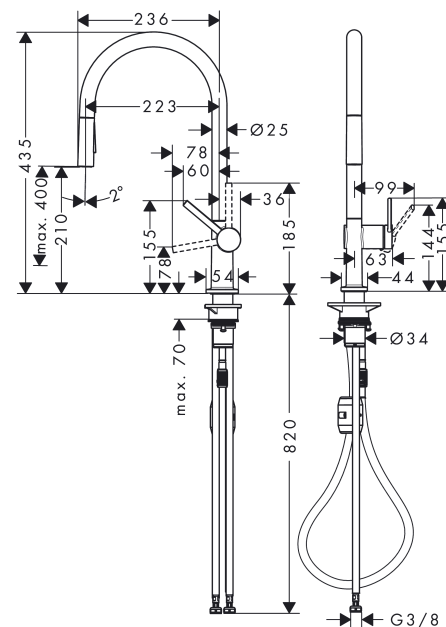

Maßzeichnung