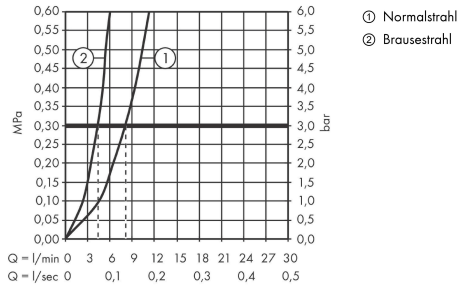

Talis M54

Einhebel-Küchenmischer 210, Ausziehbrause, 2jet
 Oberfläche: **Chrom** Artikelnummer: **72800000**

Beschreibung

Merkmale

- ComfortZone 210
- Schwenkbereich einstellbar in 4 Stufen auf 60°, 110°, 150° oder 360°
- Laminarstrahl, Brausestrahl
- Brausestrahl arretierbar, Strahlumstellung durch Tastendruck und Strahlrückstellung automatisch durch Schließen der Armatur
- Quick-Connect Schlauch
- maximale Durchflussmenge bei 3 bar: 8 l/min
- Keramikmischsystem
- Temperaturbegrenzung einstellbar
- Rückflussverhinderer integriert
- für Durchlauferhitzer geeignet
- Auszugslänge bis zu 50 cm
- Hahnlochbohrung mit 35 mm erforderlich
- DVGW NW-6506DL0136
- P-IX 29737/IOO
- EPD Kitchen Faucets

Technologie

Designpreise

reddot winner 2020

Zertifikate / Nachhaltigkeit

Produktabbildung

Maßzeichnung

Talis M54

Einhebel-Küchenmischer 210, Ausziehbrause, 2jet

Oberfläche: **Chrom** Artikelnummer: **72800000**

Durchflussdiagramm

Talis M54

Einhebel-Küchenmischer 210, Ausziehbrause, 2jet

Oberfläche: Chrom Artikelnummer: 72800000

Explosionszeichnung

Baujahr: >12/19

Talis M54