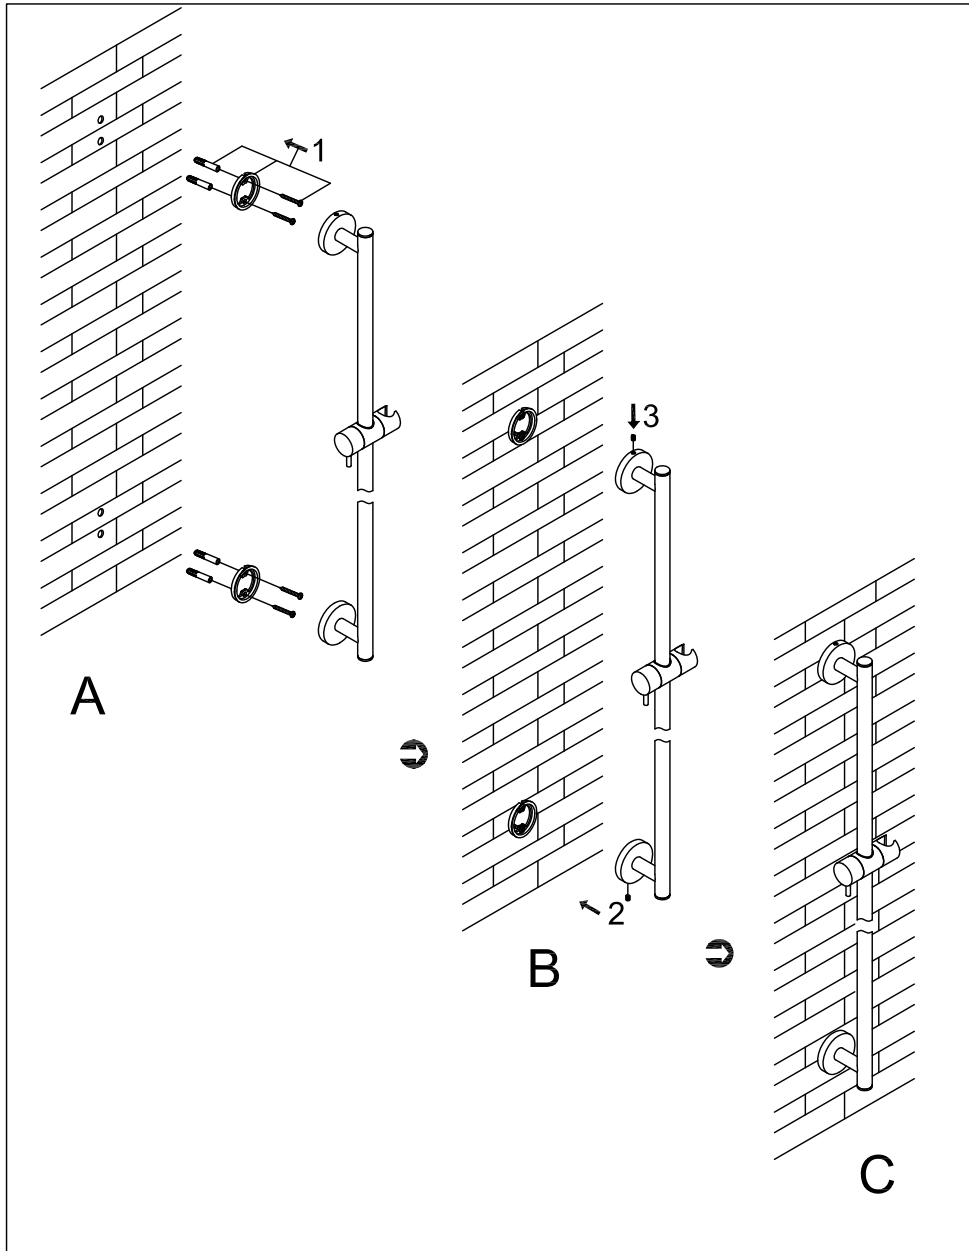

STEINBERG

Brausegarnitur

Shower set

Art.Nr. 340 1601 S

Installation / installation

Technische Zeichnung / technical drawing

Explosionszeichnung / exploded drawing