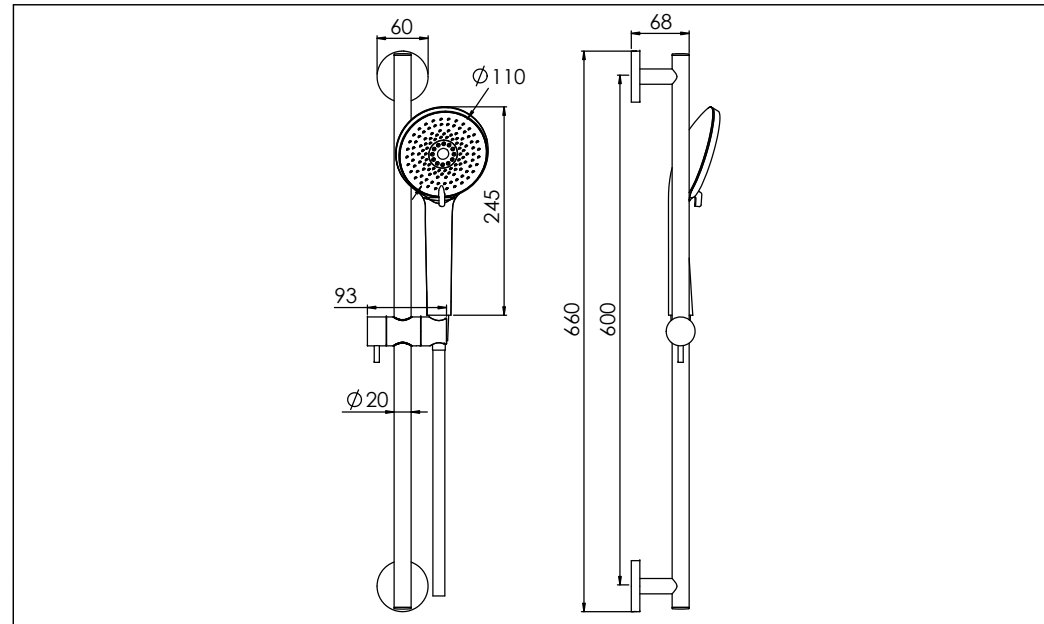

STEINBERG

Brausegarnitur

Shower set

Art.Nr. 340 1601 S

Installation / installation

Technische Zeichnung / technical drawing

Explosionszeichnung / exploded drawing