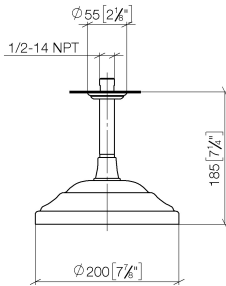

Empfohlenes Zubehör

UP-Wandwinkel -

35 085 970 90

- Max. Einbautiefe 163 mm
- Min. Einbautiefe 90 mm

28 565 977

mm [inches]

Durchflussdiagramm

Codes & Standards

DIN 4109

EN 1112

ISO 3822

Ü-Zeichen

MADISON Regenbrause mit Deckenanbindung 200 mm - Platin

MADISON

28 565 977

Zertifikate

Produktversion ab 12/5/2019

Nr.	Artikelnummer	Benennung	Verbaumenge	Lieferzeit
	09 27 35 003-08	Rosette Ø 55 x Ø 27 x 10 mm - Platin	5	40