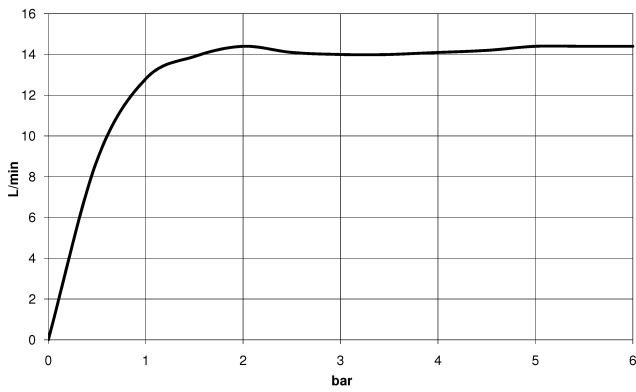

28 565 977

- Regenbrause Ø 200 mm
- PURE RAIN, Durchfluss max. 14 l/min (bei 3 Bar)
- Funktion ab: 8 l/min
- Deckenabstand Unterkante Brause 185 mm
- Rosette Ø 55 mm
- Anschluss 1/2"
- mit Antikalk-System

Empfohlenes Zubehör

UP-Wandwinkel -

35 085 970 90

- Max. Einbautiefe 163 mm
- Min. Einbautiefe 90 mm

28 565 977

mm [inches]

Durchflussdiagramm

Codes & Standards

Produktversion ab 12/5/2019

Nr.	Artikelnummer	Benennung	Verbaumenge	Lieferzeit
	09 27 35 003-08	Rosette Ø 55 x Ø 27 x 10 mm - Platin	5	40