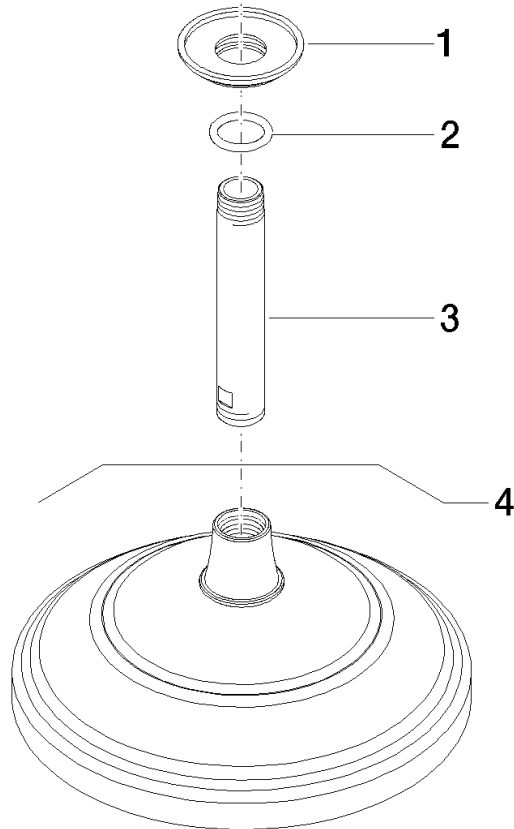

28 565 977

Produktversion bis 12/5/2019

Produktversion ab 12/5/2019