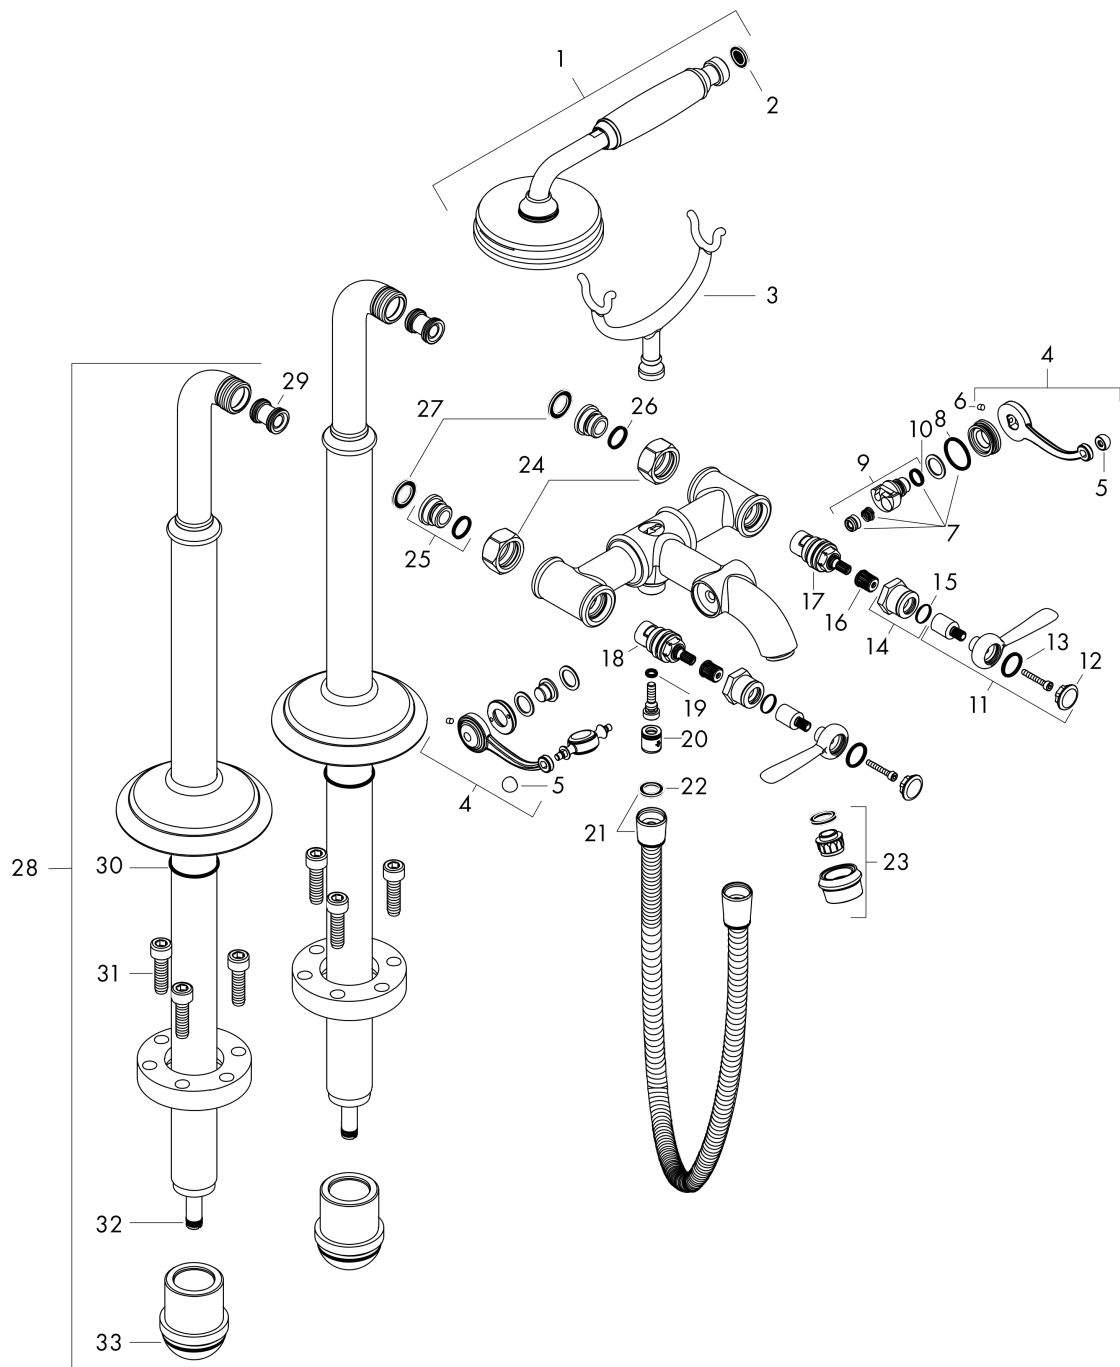

AXOR Montreux
2-Griff Wannenarmatur bodenstehend mit Hebelgriffen
Oberfläche: **Chrom** Artikelnummer: **16553000**

Explosionszeichnung

Baujahr: >10/16

AXOR Montreux
2-Griff Wannenarmatur bodenstehend mit Hebelgriffen
Oberfläche: **Chrom** Artikelnummer: **16553000**

Ersatzteilliste

Baujahr: >10/16

Pos.		Artikelnummer	PG	VE
1	Handbrause	16320000	98	1
2	Siebichtung	94246000	1	1
3	Auflegegabel Brause	98590000	10	1
4	Umstellhebel	98594000	14	1
5	Muttern Set	92852820	12	1
6	Madenschraube M4x6	97767000	1	1
7	Service Set	96301000	10	1
8	O-Ring 23x2	98398000	1	1
9	Umsteller	98591000	13	1
10	O-Ring 10x2	98170000	1	1
11	Griff	92705000	13	1
12	Griffstopfen-Set, kalt / warm / neutral	97987000	11	1
13	O-Ring 16x2	98133000	1	1
14	Hülse	92712000	12	1
15	O-Ring 14x1,78	92984000	1	1
16	Griffadapter	92375000	10	1
17	Absperreinheit rechts schließend	96350000	10	1
18	Absperreinheit links schließend	96351000	10	1
19	O-Ring 5x2	98215000	1	1
20	Rückflußverhinderer-Set DW 15	94074000	5	1
21	Brauseschlauch 1,25 m	28112000	98	1
22	Dichtung	98058000	1	1
23	Luftsprudler M22x1 (25 l/min)	98575000	12	1
24	Muttern Set	96157000	8	1
25	Anschlußnippel	97220000	5	1
26	O-Ring 15x2	98163000	1	1
27	Siebichtung	96922000	3	1
28	Standbein	98856000	22	1
29	Schalldämpfer	96429000	2	1
30	O-Ring 35x2	92604000	2	1
31	Zylinderschraube M10x35	97670000	5	1
32	O-Ring 9x1,5	98117000	1	1
33	O-Ring 44x2,5	98162000	2	1