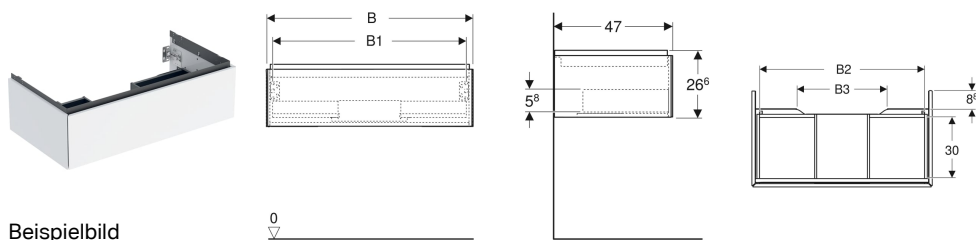

Geberit ONE Unterschrank für Waschtisch, mit einer Schublade

Eigenschaften

- FSC™ C134279 zertifiziert
- Wandhängend
- Kompletter nutzbarer Stauraum in oberer Schublade
- Mit einer Schublade
- Push-to-open-Mechanismus zum Öffnen
- Schublade mit Selbsteinzug

- Feuchtigkeitsbeständig
- Vormontiert geliefert

Technische Daten

Werkstoff	Hochverdichtete Dreischicht-Holzspanplatte
Maximale Schubladenbelastung	30 kg

Lieferumfang

- Unterschrank für Waschtisch
- Befestigungsmaterial

Art.-Nr.	Farbe / Oberfläche	B	B1	B2	B3	Breite Waschtisch	H	T	VE1
505.073.00.1	weiß / lackiert hochglänzend	88.8 cm	83.4 cm	81.3 cm	44.8 cm	90 cm	26.6 cm	47 cm	1 St.

Zubehör

- Geberit Set Schubladeneinsätze für obere Schublade
- Geberit Lichtleiste für Schublade, links und rechts, Länge 35 cm
- Geberit Steckdosenelement
- Geberit Steckdosenelement mit ComfortLight-Modul