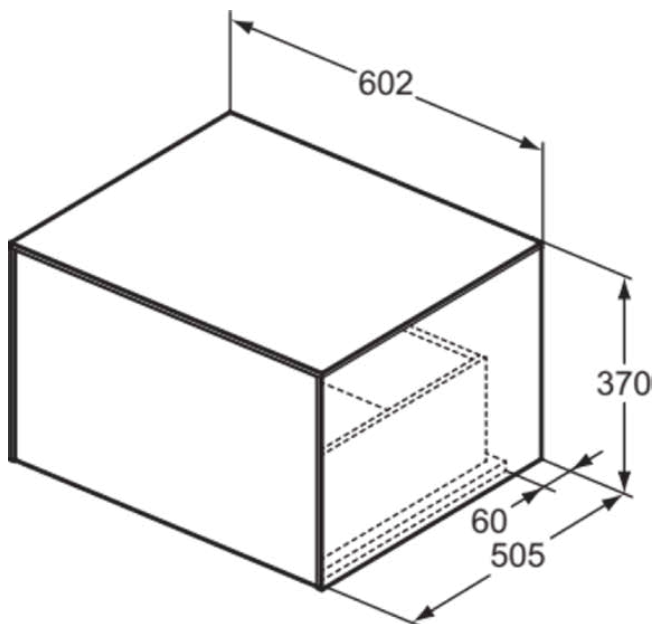

## T4311Y6

CONCA | Waschtisch-Unterschrank 602x505x370 mm in eiche hell furnier, 1 Schublade | Vollauszug, Push-to-open, SoftClosing, Vormontiert, Nachhaltig gewonnenes Holz, Echtholz furnier

### Allgemeine Informationen

Produktkategorie:	Möbel
Produktart:	Waschtisch-Unterschrank
Marke:	Ideal Standard
Kollektion:	CONCA
Designer:	Palomba Serafini Associati
Colour:	Y6 - Eiche Hell Furnier
Oberflächenveredelung:	Matt
Höhe (mm):	370
Breite (mm):	602
Ausladung (mm):	505
Befestigungsart:	Befestigungsset
Nettogewicht (kg):	26.50
EAN Code:	8014140463429