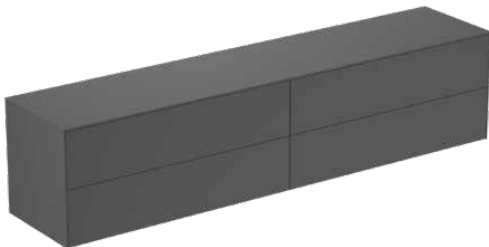

## T4338Y2

CONCA | Waschtisch-Unterschrank 2387x505x540 mm in anthrazit matt lackiert, 4 Schubladen | Vollauszug, Push-to-open, SoftClosing, Vormontiert, Nachhaltig gewonnenes Holz, Echtholz furnier

### Allgemeine Informationen

Produktkategorie:	Möbel
Produktart:	Waschtisch-Unterschrank
Marke:	Ideal Standard
Kollektion:	CONCA
Designer:	Palomba Serafini Associati
Colour:	Y2 - Anthrazit Matt Lackiert
Oberflächenveredelung:	Matt
Höhe (mm):	540
Breite (mm):	2387
Ausladung (mm):	505
Befestigungsart:	Befestigungsset
Nettogewicht (kg):	110.00
EAN Code:	8014140465003