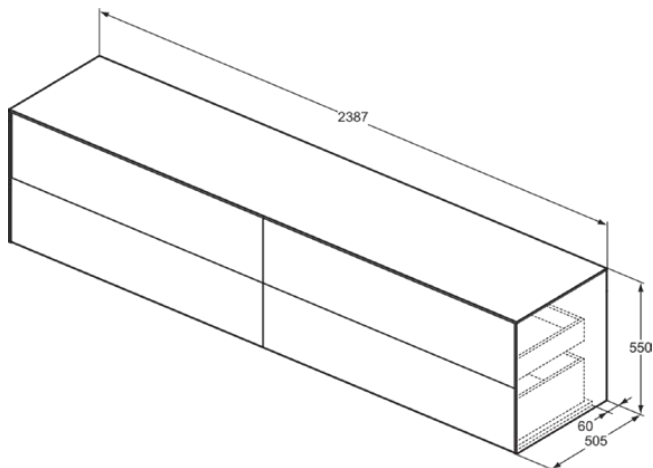

## T4338Y2

CONCA | Waschtisch-Unterschrank 2387x505x540 mm in anthrazit matt lackiert, 4 Schubladen | Vollauszug, Push-to-open, SoftClosing, Vormontiert, Nachhaltig gewonnenes Holz, Echtholz furnier

### Allgemeine Informationen

Produktkategorie:	Möbel
Produktart:	Waschtisch-Unterschrank
Marke:	Ideal Standard
Kollektion:	CONCA
Designer:	Palomba Serafini Associati
Colour:	Y2 - Anthrazit Matt Lackiert
Oberflächenveredelung:	Matt
Höhe (mm):	540
Breite (mm):	2387
Ausladung (mm):	505
Befestigungsart:	Befestigungsset
Nettogewicht (kg):	110.00
EAN Code:	8014140465003