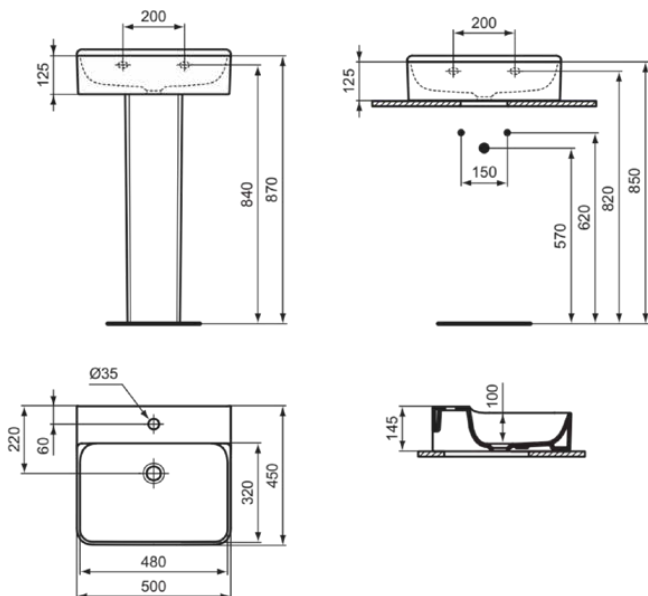

Produktspezifikationen

Farbcode:	01
Farbbeschreibung:	weiß glänzend
Barrierefreies Produkt:	Nein
Mit Kettenöse:	Nein
Material:	Keramik
Materialspezifikation:	Feinfeuerton
Anzahl von Hahnlöchern je Waschbecken:	1
Anzahl von Waschbecken:	1
Sichtbarer Überlauf:	Ja
PVD Technologie:	Nein
Ablagefläche:	Hinten
Oberflächenveredelung:	glänzend
Position des Hahnlochs:	Mitte
Mit Rückwand:	Nein
Mit Verschlussstopfen:	Nein
Mit Überlauf:	Nein
Mit Siphon:	Nein
Montageart:	wandhängend