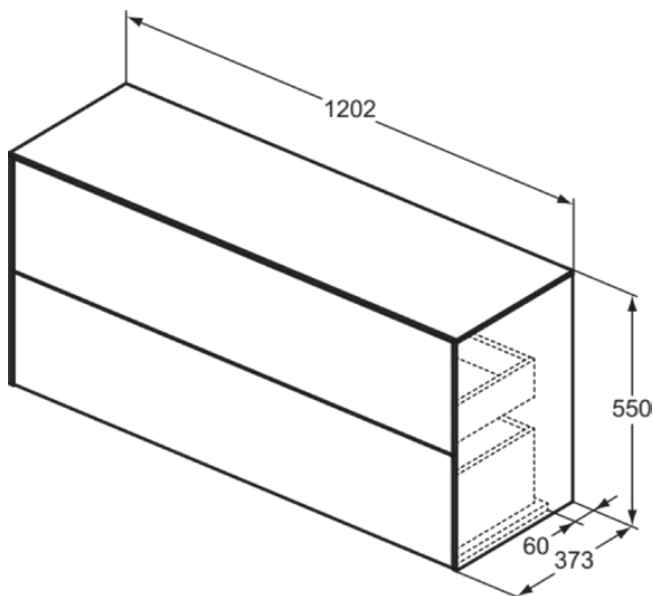

CONCA

T4330Y5

CONCA | Waschtisch-Unterschrank 1202x373x550 mm in walnuss dunkel dekor, 2 Schubladen | Vollauszug, Push-to-open, SoftClosing, Vormontiert, Nachhaltig gewonnenes Holz, Echtholz furnier

Bild & Zeichnung

Allgemeine Informationen

Produktkategorie:	Möbel
Produktart:	Waschtisch-Unterschrank
Marke:	Ideal Standard
Kollektion:	CONCA
Designer:	Palomba Serafini Associati
Colour:	Y5 - Walnuss Dunkel Dekor
Oberflächenveredelung:	Matt
Höhe (mm):	550
Breite (mm):	1202
Ausladung (mm):	373
Befestigungsart:	Befestigungsset
Nettogewicht (kg):	44.50
EAN Code:	8014140464556

CONCA

T4330Y5

CONCA | Waschtisch-Unterschrank 1202x373x550 mm in walnuss dunkel dekor, 2 Schubladen | Vollauszug, Push-to-open, SoftClosing, Vormontiert, Nachhaltig gewonnenes Holz, Echtholz furnier

Produktspezifikationen