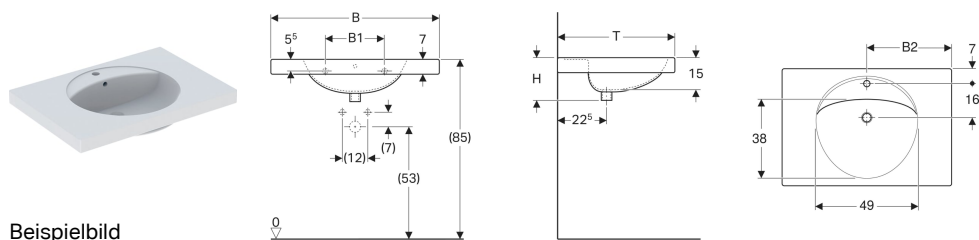

## Geberit Preciosa Waschtisch mit Ablagefläche

Beispielbild

### Eigenschaften

- Abgesenkte Hahnlochbank
- Mit Ablagefläche

### Technische Daten

Werkstoff

Sanitärkeramik

Art.-Nr.	Farbe / Oberfläche	Hahnloch	Überlauf	B	B1	B2	H	T	VE1
124200000	weiß	mittig	sichtbar	100 cm	68 cm	50 cm	20 cm	55 cm	1 St.