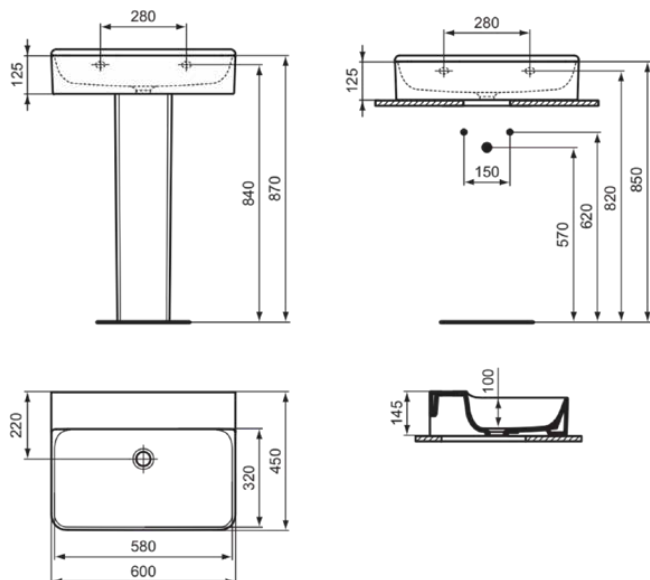

## T379201

CONCA | Waschtisch 600x450x145 mm in weiß glänzend, ohne Hahnloch, mit Überlauf | Platzsparender Waschtisch

### Allgemeine Informationen

Produktkategorie:	Waschtische
Produktart:	Waschtisch
Marke:	Ideal Standard
Kollektion:	CONCA
Designer:	Palomba Serafini Associati
Colour:	01 - Weiß Glänzend
Oberflächenveredelung:	glänzend
Maximale Höhe (mm):	145
Maximale Breite (mm):	600
Ausladung (mm):	450
Nettogewicht (kg):	17.00
EAN Code:	8014140458081