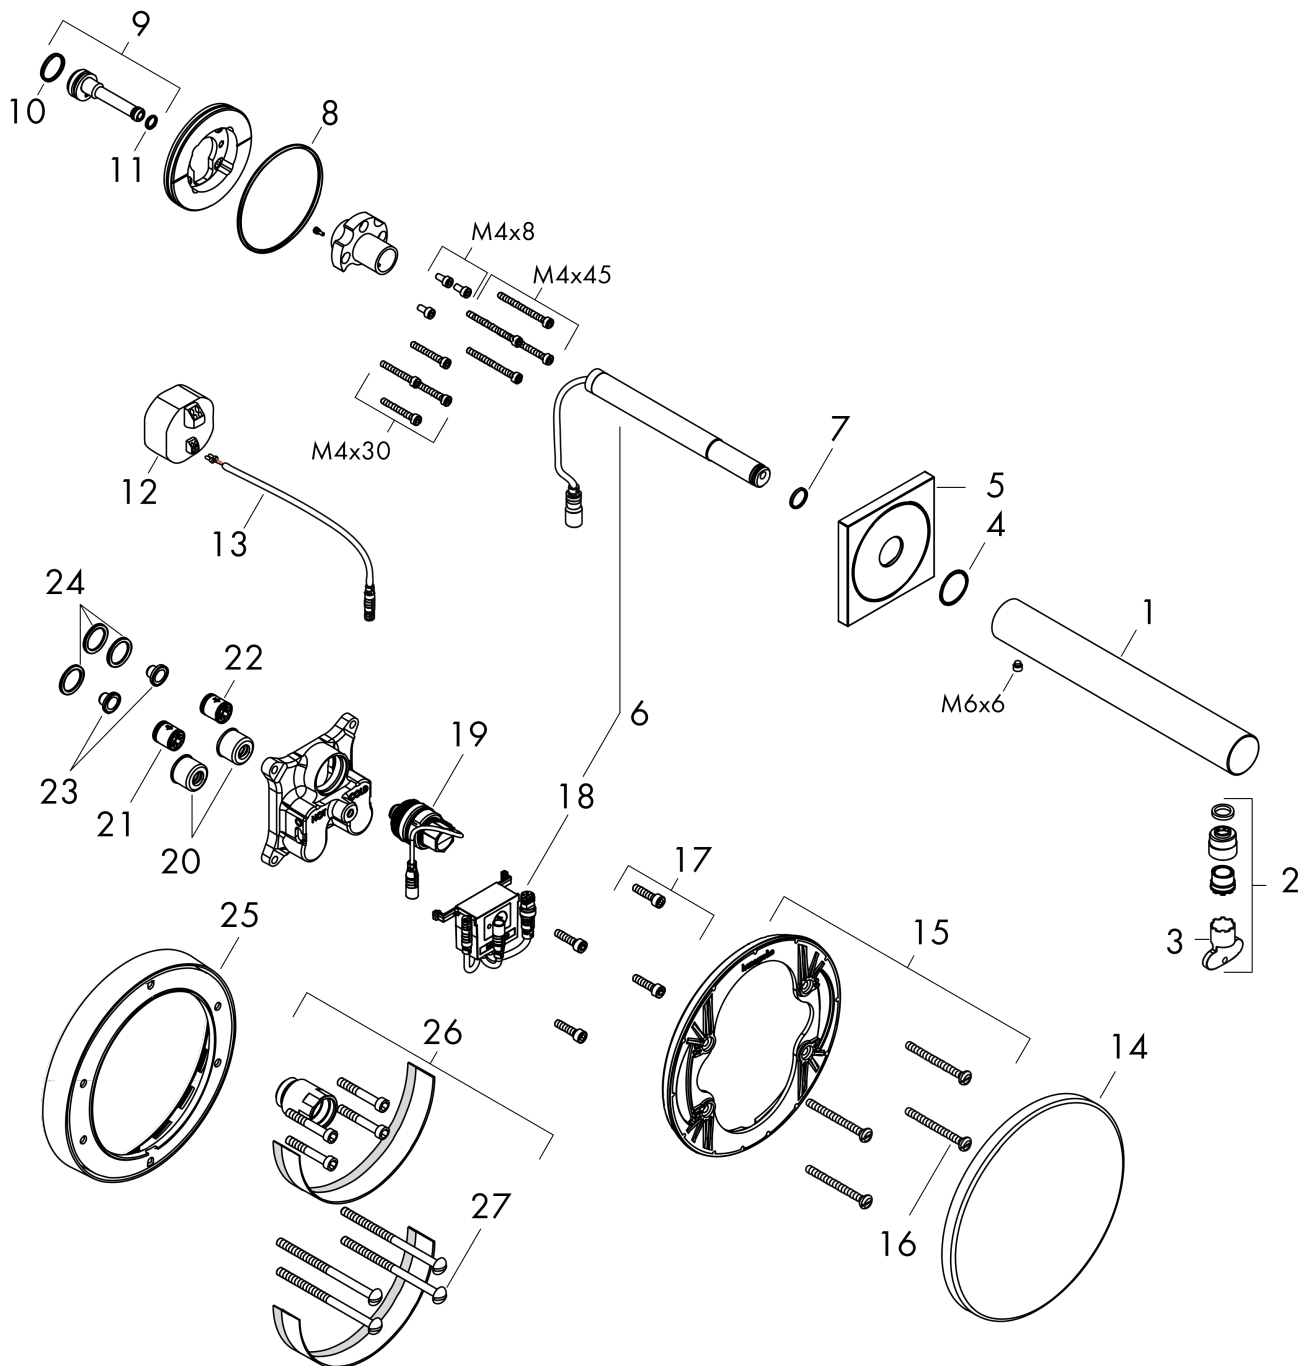

Technologie

AXOR Uno
Elektronik-Waschtismischer Unterputz für Wandmontage mit Auslauf 221 mm
 Oberfläche: **Chrom** Artikelnummer: **45111000**

Produktabbildung

Maßzeichnung

Durchflussdiagramm

AXOR Uno
Elektronik-Waschtischmischer Unterputz für Wandmontage mit Auslauf 221 mm
 Oberfläche: Chrom Artikelnummer: 45111000

Explosionszeichnung

Baujahr: >05/20

AXOR Uno

Elektronik-Waschtischmischer Unterputz für Wandmontage mit Auslauf 221 mm

Oberfläche: **Chrom** Artikelnummer: **45111000**

Ersatzteilliste

Baujahr: >05/20

Pos.		Artikelnummer	PG	VE
1	Auslauf kpl.	93033000	18	1
2	Strahlregler laminar M18x1 (5 l/min)	92896000	10	1
3	Montageschlüssel	98987000	3	1
4	O-Ring 22x1,5	98173000	1	1
5	Rosette	95943000	14	1
6	Elektronik	95949000	21	1
7	O-Ring 12x1,5	98430000	1	1
8	O-Ring 76x2,5	98431000	2	1
9	Anschlußnippel	92449000	10	1
10	O-Ring 17x1,5	98137000	1	1
11	O-Ring 7x1,5	98422000	1	1
12	Transformator	95945000	17	1
13	Kabel für Beleuchtung (12 V)	95586000	12	1
14	Rosette Ø 170 mm	95946000	11	1
15	Trägerrosette	96447000	10	1
16	Trägerschraubenset	96454000	3	1
17	Schraubenset	96525000	3	1
18	Steuergerät	95947000	17	1
19	Magnetventil 6 V	96904000	18	1
20	Schalldämpfer	94073000	7	1
21	Rückflussverhinderer (druckbeständig bis 2 MPa)	92594000	5	1
22	Rückflußverhinderer-Set DW 15	94074000	5	1
23	Siebichtung	95291000	4	1
24	O-Ring 16x2	98133000	1	1
25	Verlängerung 22 mm (Ø 170 mm)	13596000	98	1
26	Verlängerung 25 mm	13594000	98	1
27	Trägerschraubenset	97747000	1	1
a	Grundset	16180180	98	1
b	Umrüstset auf Taster	95977000	21	1
c	Verlängerungskabel-Satz 5 m	95997000	17	1
d	Verlängerung 25 mm	13595000	98	1