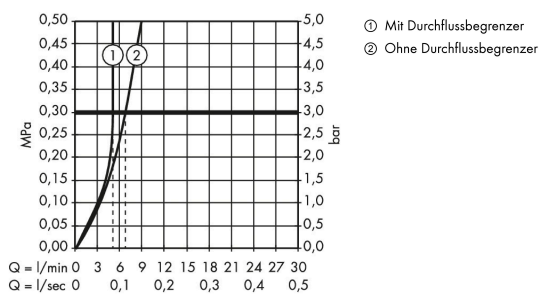

Technologie

AXOR Uno
Elektronik-Waschtismischer Unterputz für Wandmontage mit Auslauf 221 mm
 Oberfläche: **Chrom** Artikelnummer: **45111000**

Produktabbildung

Maßzeichnung

Durchflussdiagramm

AXOR Uno
Elektronik-Waschtischmischer Unterputz für Wandmontage mit Auslauf 221 mm
 Oberfläche: Chrom Artikelnummer: 45111000