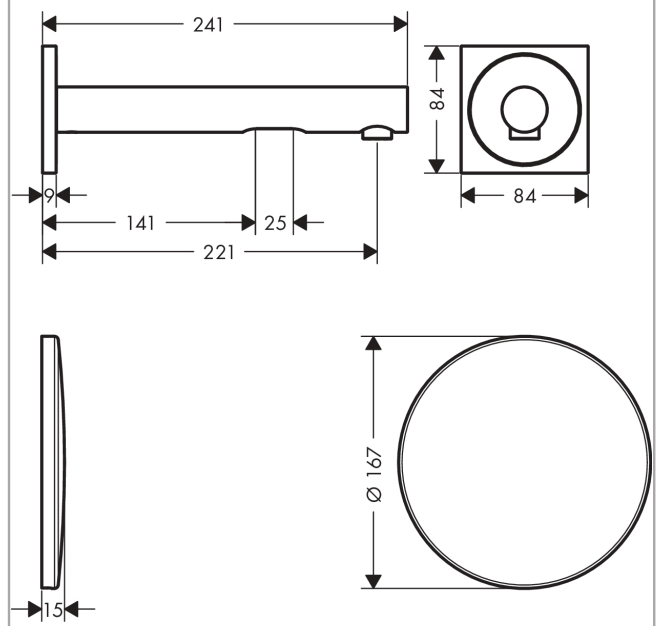

Technologie

AXOR Uno
Elektronik-Waschtismischer Unterputz für Wandmontage mit Auslauf 221 mm
 Oberfläche: **Chrom** Artikelnummer: **45111000**

Produktabbildung

Maßzeichnung

Durchflussdiagramm

AXOR Uno
Elektronik-Waschtischmischer Unterputz für Wandmontage mit Auslauf 221 mm
 Oberfläche: Chrom Artikelnummer: 45111000

Explosionszeichnung

Baujahr: >05/20

AXOR Uno

Elektronik-Waschtischmischer Unterputz für Wandmontage mit Auslauf 221 mm

Oberfläche: **Chrom** Artikelnummer: **45111000**

Ersatzteilliste

Baujahr: >05/20

Pos.		Artikelnummer	PG	VE
1	Auslauf kpl.	93033000	18	1
2	Strahlregler laminar M18x1 (5 l/min)	92896000	10	1
3	Montageschlüssel	98987000	3	1
4	O-Ring 22x1,5	98173000	1	1
5	Rosette	95943000	14	1
6	Elektronik	95949000	21	1
7	O-Ring 12x1,5	98430000	1	1
8	O-Ring 76x2,5	98431000	2	1
9	Anschlußnippel	92449000	10	1
10	O-Ring 17x1,5	98137000	1	1
11	O-Ring 7x1,5	98422000	1	1
12	Transformator	95945000	17	1
13	Kabel für Beleuchtung (12 V)	95586000	12	1
14	Rosette Ø 170 mm	95946000	11	1
15	Trägerrosette	96447000	10	1
16	Trägerschraubenset	96454000	3	1
17	Schraubenset	96525000	3	1
18	Steuergerät	95947000	17	1
19	Magnetventil 6 V	96904000	18	1
20	Schalldämpfer	94073000	7	1
21	Rückflussverhinderer (druckbeständig bis 2 MPa)	92594000	5	1
22	Rückflußverhinderer-Set DW 15	94074000	5	1
23	Siebichtung	95291000	4	1
24	O-Ring 16x2	98133000	1	1
25	Verlängerung 22 mm (Ø 170 mm)	13596000	98	1
26	Verlängerung 25 mm	13594000	98	1
27	Trägerschraubenset	97747000	1	1
a	Grundset	16180180	98	1
b	Umrüstset auf Taster	95977000	21	1
c	Verlängerungskabel-Satz 5 m	95997000	17	1
d	Verlängerung 25 mm	13595000	98	1