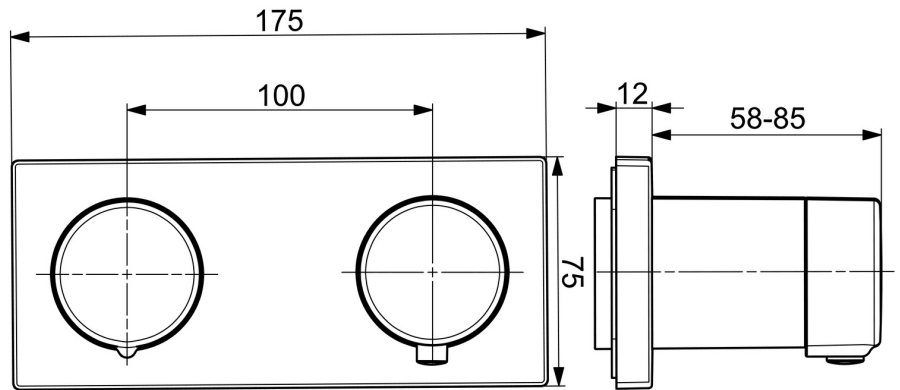

EAN: 4057304007231
static.hansa.com/44529583

- Dusche
- Thermostat, Fertigmontageset
- Wandmontage für Unterputz-Einbaukörper
- Chrom
- Temperatureinstellgriff, Durchflusseinstellgriff
- Sicherheitssperre gegen Verbrühen bei 38°C
- Thermostatkartusche zur Temperaturreglung
- Rosettenträger, Rosette eckig, Hülse, BLUECLICK: zur einfachen, schraubenlosen Rosettenbefestigung
- Nachrüstbare Temperaturverriegelung bei 38 Grad

Technische Daten

Durchflusseigenschaften

Durchfluss bei 3 bar **18.0 / 12.0 l/min**
 Druckverlust bei einem Durchfluss von 0,2 l/s **3 bar**

Technische Eigenschaften

DN-Größe (Nennmaß) **DN15**
 Warmwasserversorgung **max. +80°C**
 Arbeitsdruck **0.5-10 bar**
 Werkstoff **Messing**

Vorschriften

EN Standard **EN 1111**
 Geräuschklasse **I (ISO 3822)**

Zulassungen und Deklarationen

Konformitätserklärung **DoC**

Ersatzteile

SP44529583

	Name	Art.-Nr.
01	Temperatur-Wählgriff	59914704
02	Temperaturanschlag	59914705
03	Abdeckhülse	59914671
04	Abdeckplatte Ausgelaufen	59914702
05	Deckplatte Halter	59913697
06	Schraube, M4x55	59913698
07	Mengen-Einstell-Griff, (4453) Ausgelaufen	59914707
07	Mengen-Einstell-Griff, (4452) Ausgelaufen	59914706
08	Durchflussbegrenzer Ausgelaufen	59914708