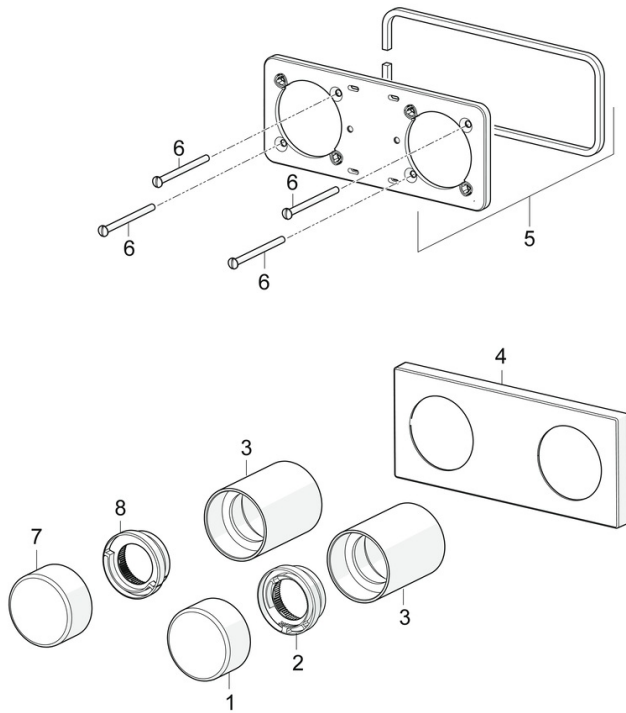

EAN: 4057304007231
static.hansa.com/44529583

- Dusche
- Thermostat, Fertigmontageset
- Wandmontage für Unterputz-Einbaukörper
- Chrom
- Temperatureinstellgriff, Durchflusseinstellgriff
- Sicherheitssperre gegen Verbrühen bei 38°C
- Thermostatkartusche zur Temperaturreglung
- Rosettenträger, Rosette eckig, Hülse, BLUECLICK: zur einfachen, schraubenlosen Rosettenbefestigung
- Nachrüstbare Temperaturverriegelung bei 38 Grad

Technische Daten

Durchflusseigenschaften

Durchfluss bei 3 bar **18.0 / 12.0 l/min**
 Druckverlust bei einem Durchfluss von 0,2 l/s **3 bar**

Technische Eigenschaften

DN-Größe (Nennmaß) **DN15**
 Warmwasserversorgung **max. +80°C**
 Arbeitsdruck **0.5-10 bar**
 Werkstoff **Messing**

Vorschriften

EN Standard **EN 1111**
 Geräuschklasse **I (ISO 3822)**

Zulassungen und Deklarationen

Konformitätserklärung **DoC**

Ersatzteile

SP44529583

	Name	Art.-Nr.
01	Temperatur-Wählgriff	59914704
02	Temperaturanschlag	59914705
03	Abdeckhülse	59914671
04	Abdeckplatte Ausgelaufen	59914702
05	Deckplatte Halter	59913697
06	Schraube, M4x55	59913698
07	Mengen-Einstell-Griff, (4453) Ausgelaufen	59914707
07	Mengen-Einstell-Griff, (4452) Ausgelaufen	59914706
08	Durchflussbegrenzer Ausgelaufen	59914708