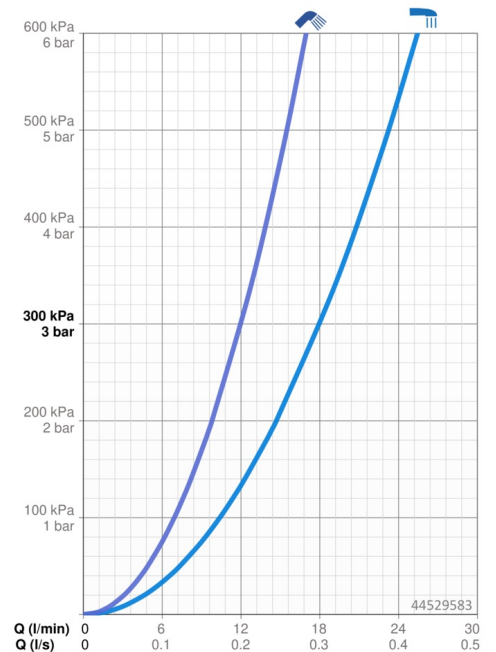

Zulassungen und Deklarationen

Konformitätserklärung **DoC**