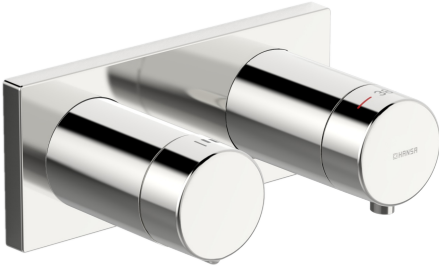

EAN: 4057304007231
static.hansa.com/44529583

- Dusche
- Thermostat, Fertigmontageset
- Wandmontage für Unterputz-Einbaukörper
- Chrom
- Temperatureinstellgriff, Durchflusseinstellgriff
- Sicherheitssperre gegen Verbrühen bei 38°C
- Thermostatkartusche zur Temperaturreglung
- Rosettenträger, Rosette eckig, Hülse, BLUECLICK: zur einfachen, schraubenlosen Rosettenbefestigung
- Nachrüstbare Temperaturverriegelung bei 38 Grad

Technische Daten

Durchflusseigenschaften

Durchfluss bei 3 bar **18.0 / 12.0 l/min**
 Druckverlust bei einem Durchfluss von 0,2 l/s **3 bar**

Technische Eigenschaften

DN-Größe (Nennmaß) **DN15**
 Warmwasserversorgung **max. +80°C**
 Arbeitsdruck **0.5-10 bar**
 Werkstoff **Messing**