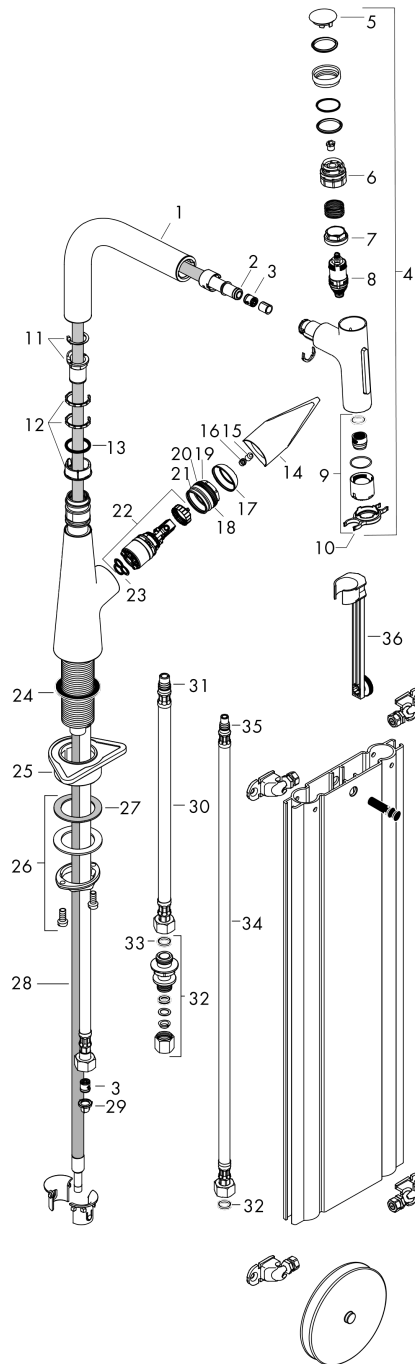

### Produktabbildung

### Maßzeichnung

**Talis Select M51**  
**Einhebel-Küchenmischer 220, Ausziehbrause, 2jet, sBox**  
 Oberfläche: **Chrom** Artikelnummer: **73868000**

**Durchflussdiagramm**

**Talis Select M51**  
**Einhebel-Küchenmischer 220, Ausziehbrause, 2jet, sBox**  
 Oberfläche: **Chrom** Artikelnummer: **73868000**

Explosionszeichnung

Baujahr: >01/19

**Talis Select M51**  
**Einhebel-Küchenmischer 220, Ausziehbrause, 2jet, sBox**  
 Oberfläche: **Chrom** Artikelnummer: **73868000**

## Ersatzteilliste

Baujahr: >01/19

Pos.	Beschreibung	Artikelnummer	PG	VE
1	Auslauf kpl.	93175000	15	1
2	O-Ring 8x2	98112000	1	1
3	Rückflußverhinderer DW 10	96456000	3	1
4	Ausziehbrause	93412000	18	1
5	Deckel	92566880	6	1
6	O-Ring 14x1,5	98201000	1	1
7	Mutter	92567000	6	1
8	Absperreinheit (AVP)	98463000	10	1
9	Strahlformer	93342000	10	1
10	Serviceschlüssel	95910000	3	1
11	Gleitring-Set	98365000	3	1
12	O-Ring 21x2,5	98211000	1	1
13	Griff	93148000	8	1
14	Madenschraube M6x10 DIN 916	96029000	1	1
15	Griffstopfen	95704000	1	1
16	Kappe	95493000	6	1
17	Mutter	98864000	9	1
18	O-Ring 23x2	98398000	1	1
19	O-Ring 27x1,5	92527000	4	1
20	O-Ring 25x1,5	98146000	1	1
21	Kartusche kpl.	97685000	11	1
22	Dichtung	98865000	8	1
23	Dichtung	92582000	1	1
24	Befestigungsteil	97523000	2	1
25	Schaftbefestigung kpl. (Ø 34)	95049000	5	1
26	Gleitring	97548000	1	1
27	Schlauch	93188000	15	1
28	Siebichtung	95291000	4	1
29	Anschlussschlauch 450 mm M10x1 G3/8	96507000	9	1
30	O-Ring 8x1,75	97827000	1	1
31	Quetschverschraubung	96099000	3	1
32	Dichtungsset	95581000	2	1
33	Anschlussschlauch 900 mm M8x0,75 G3/8	95372000	8	1
34	O-Ring 7x1,5	98422000	1	1
35	Verlängerung	43333000	98	1
a	Armaturenfett	90920000	5	1