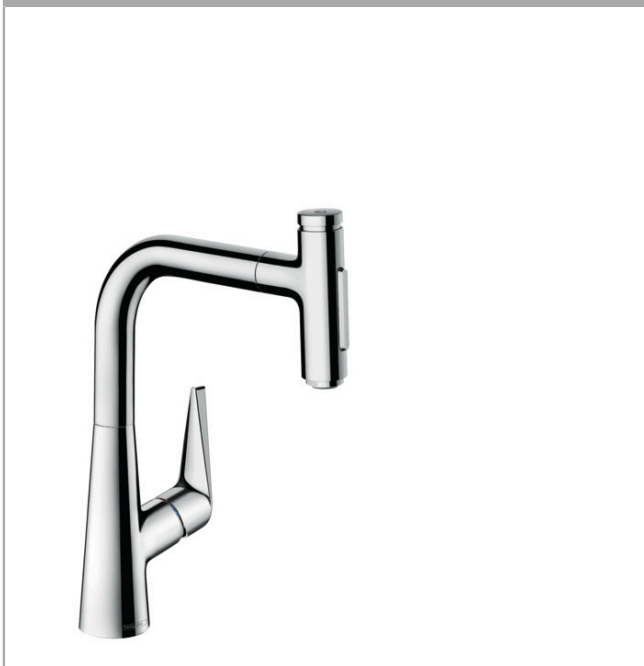

Talis Select M51

Einhebel-Küchenmischer 220, Ausziehbrause, 2jet, sBox

Oberfläche: **Chrom** Artikelnummer: **73868000**

Beschreibung

Merkmale

- besteht aus: Einhebel-Küchenmischer, Schlauchbox
- ComfortZone 220
- Schwenkbereich einstellbar in 2 Stufen auf 110° oder 150°
- Laminarstrahl, Brausestrahl
- Brausestrahl arretierbar, Strahlumstellung durch Tastendruck und Strahlrückstellung automatisch durch Schließen der Armatur
- Select-Knopf zum komfortablen An- und Abstellen des Wasserstrahls
- MagFit magnetische Brausehalterung
- maximale Durchflussmenge bei 3 bar: 8 l/min
- Keramikmischsystem
- Temperaturbegrenzung einstellbar
- Rückflussverhinderer integriert
- für Durchlauferhitzer geeignet
- sBox für eine leise, leichtgängige und geschützte Schlauchführung im Unterschrank
- Auszugslänge bis zu 76 cm
- P-IX 16921/IOO

Technologie

Produktabbildung