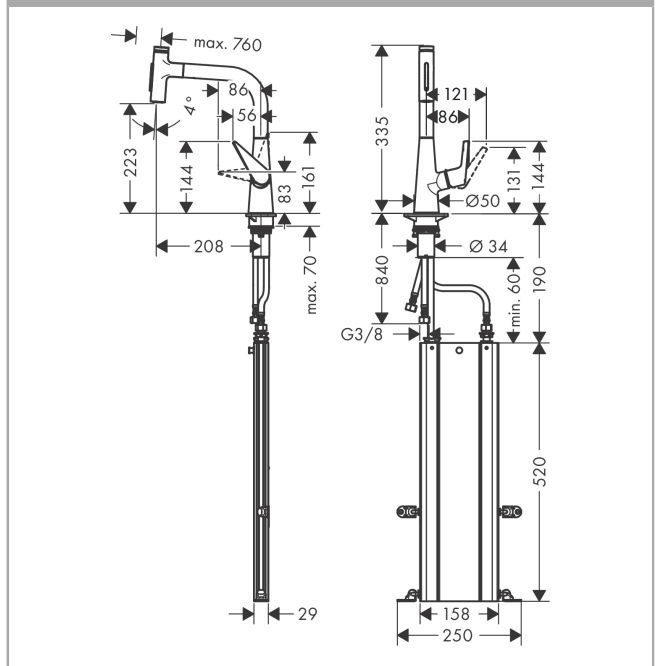

#### Merkmale

- besteht aus: Einhebel-Küchenmischer, Schlauchbox
- ComfortZone 220
- Schwenkbereich einstellbar in 2 Stufen auf 110° oder 150°
- Laminarstrahl, Brausestrahl
- Brausestrahl arretierbar, Strahlumstellung durch Tastendruck und Strahlrückstellung automatisch durch Schließen der Armatur
- Select-Knopf zum komfortablen An- und Abstellen des Wasserstrahls
- MagFit magnetische Brausehalterung
- maximale Durchflussmenge bei 3 bar: 8 l/min
- Keramikmischsystem
- Temperaturbegrenzung einstellbar
- Rückflussverhinderer integriert
- für Durchlauferhitzer geeignet
- sBox für eine leise, leichtgängige und geschützte Schlauchführung im Unterschrank
- Auszugslänge bis zu 76 cm
- P-IX 16921/IOO

### Produktabbildung

### Maßzeichnung

**Talis Select M51**  
**Einhebel-Küchenmischer 220, Ausziehbrause, 2jet, sBox**  
 Oberfläche: **Chrom** Artikelnummer: **73868000**

**Durchflussdiagramm**

**Talis Select M51**  
**Einhebel-Küchenmischer 220, Ausziehbrause, 2jet, sBox**  
 Oberfläche: **Chrom** Artikelnummer: **73868000**

Explosionszeichnung

Baujahr: >01/19

**Talis Select M51**  
**Einhebel-Küchenmischer 220, Ausziehbrause, 2jet, sBox**  
 Oberfläche: **Chrom** Artikelnummer: **73868000**