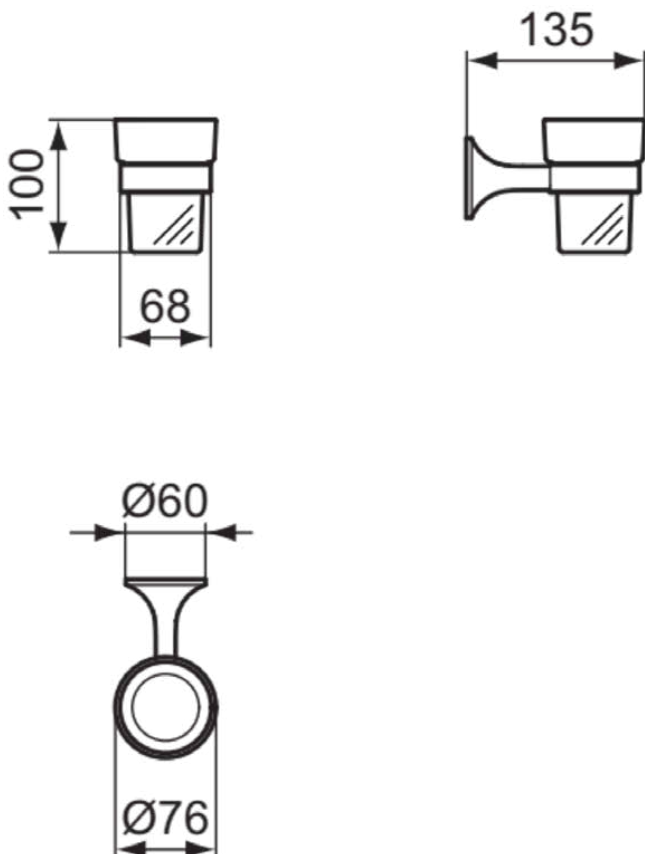

LDV

T5506A2

LDV | Zahnputzbecher 76x135x100 mm in brushed gold | PVD Technologie

## Allgemeine Informationen

Produktkategorie:	Badaccessoires
Produktart:	Zahnputzbecher
Marke:	Ideal Standard
Kollektion:	LDV
Designer:	Palomba Serafini Associati
Colour:	A2 - Brushed Gold
Oberflächenveredelung:	satın
Höhe (mm):	100
Breite (mm):	76
Ausladung (mm):	135
Befestigungsart:	Befestigungsschrauben
Nettogewicht (kg):	0.52
EAN Code:	8014140514282

## Produktspezifikationen

Anzahl der Befestigungspunkte:	2
Farbcode:	A2
Farbbeschreibung:	brushed gold
Verdeckte Befestigung:	Ja
Material:	Metall
Material der Befestigungshalterung:	Metall
Material des Zahnbechers:	Glas
Materialspezifikation:	Messing
PVD Technologie:	Ja
Oberflächenschutz:	PVD
Oberflächenveredelung:	satın
Mit Rosette(n):	Nein
Einsatz herausnehmbar:	Ja
Befestigungsmaterial im Lieferumfang enthalten:	Ja
Befestigungsart:	Befestigungsschrauben
Montageart:	wandhängend