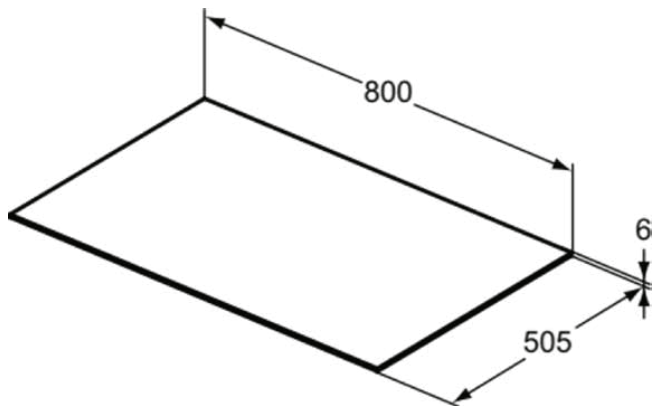

CONCA

T3970DI

CONCA | Waschtischplatte 800x505x6 mm in steindekor

Bild & Zeichnung

Allgemeine Informationen

Produktkategorie:	Möbel
Produktart:	Waschtischplatte
Marke:	Ideal Standard
Kollektion:	CONCA
Designer:	Palomba Serafini Associati
Colour:	DI - Steindekor
Oberflächenveredelung:	satin
Höhe (mm):	6
Breite (mm):	800
Ausladung (mm):	505
Nettogewicht (kg):	6,00
EAN Code:	8014140461920