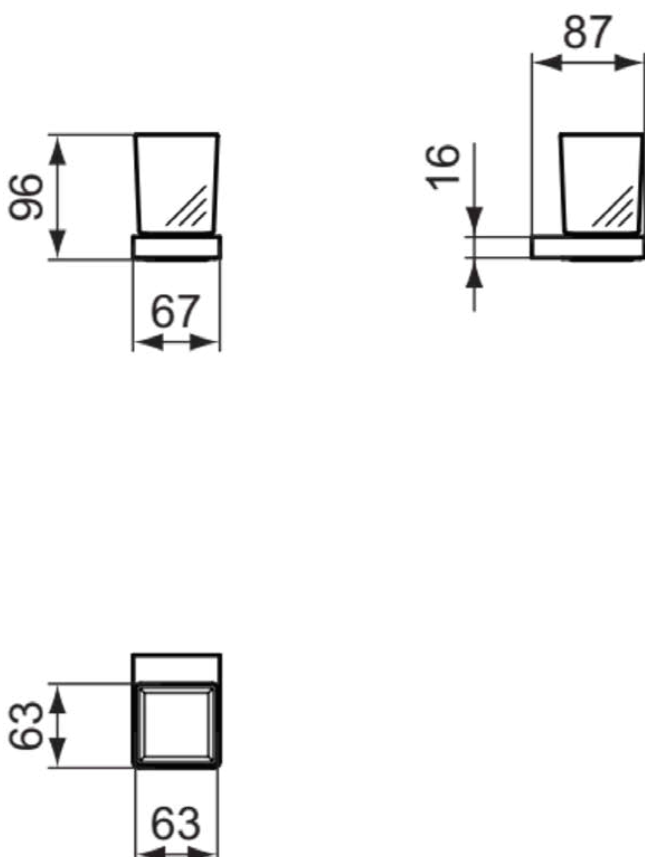

## T4504AA

CONCA | Zahnputzbecher 67x87x96 mm in chrom

### Allgemeine Informationen

Produktkategorie:	Badaccessoires
Produktart:	Zahnputzbecher
Marke:	Ideal Standard
Kollektion:	CONCA
Designer:	Palomba Serafini Associati
Colour:	AA - Chrom
Oberflächenveredelung:	glänzend
Maximale Höhe (mm):	96
Maximale Breite (mm):	67
Ausladung (mm):	87
Befestigungsart:	Befestigungsschrauben
Nettogewicht (kg):	0.45
EAN Code:	8014140479260