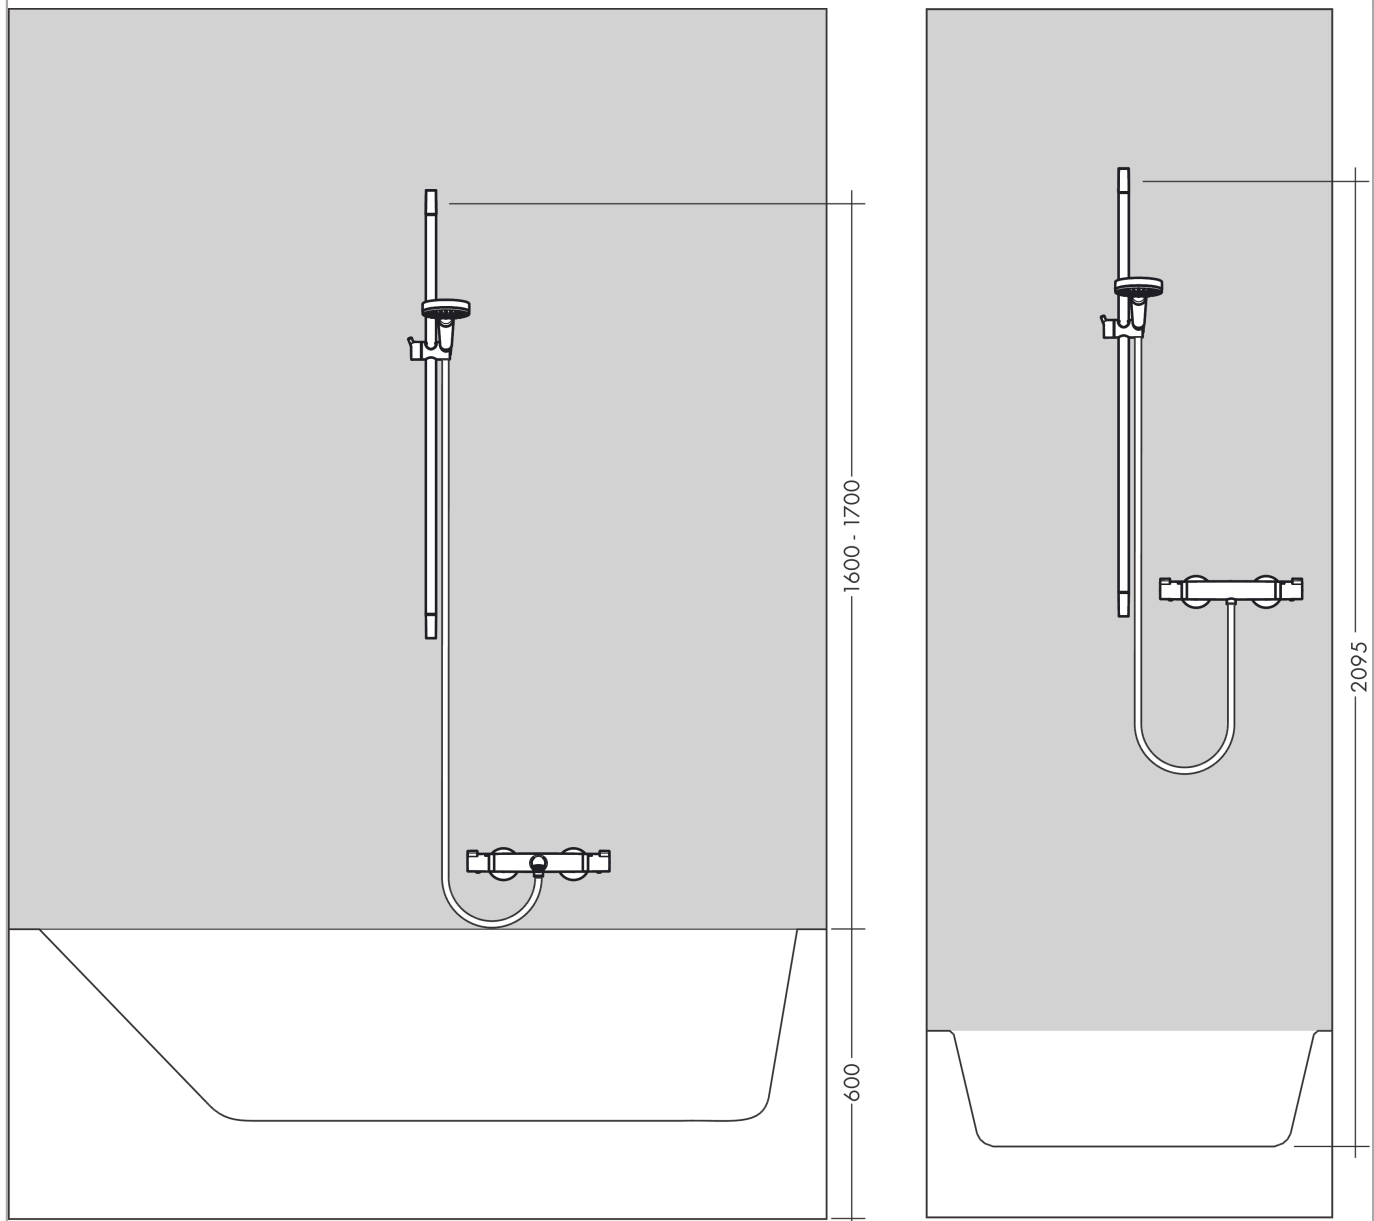

Crometta

Brauseset 100 Vario Green 6 l/min mit Brausestange 65 cm

Oberfläche: **Weiß/Chrom** Artikelnummer: **26555400**

Beschreibung

Merkmale

- besteht aus: Handbrause, Brausestange, Brauseschlauch, Handbrausehalterung
- Brausekopfgröße: 100 mm
- Strahlart: Rain, IntenseRain
- Strahlartenumstellung durch drehbare Strahlscheibe
- um 45° verstellbarer Neigungswinkel der Handbrausehalterung
- maximale Durchflussmenge bei 3 bar: 5,7 l/min
- Mindestfließdruck: 1 bar
- Wandbefestigung: Schraubbefestigung
- Wandstützen aus Kunststoff
- Profil Brausestange: rund
- Brausestangendurchmesser: 22 mm
- Bohrabstand 625 mm
- brauseseitiger Drehwirbel gegen lästiges Verdrehen des Brauseschlauches
- EU-Taxonomie: max. 6 l/min - wesentlicher Beitrag (SC) möglich

Technologie

Produktabbildung

Maßzeichnung

Crometta

Brauseset 100 Vario Green 6 l/min mit Brausestange 65 cm

Oberfläche: **Weiß/Chrom** Artikelnummer: **26555400**

Durchflussdiagramm

Die Verbrauchswerte wurden praxisnah mit den dazugehörigen Armaturen (Thermostat/Mischer/ Unterputzventil) gemessen.

Crometta
Brauseset 100 Vario Green 6 l/min mit Brausestange 65 cm
 Oberfläche: **Weiß/Chrom** Artikelnummer: **26555400**

Einbaubeispiel

Crometta
Brauseset 100 Vario Green 6 l/min mit Brausestange 65 cm
 Oberfläche: **Weiß/Chrom** Artikelnummer: **26555400**

Explosionszeichnung

Baujahr: >11/21

Crometta
Brauset set 100 Vario Green 6 l/min mit Brausestange 65 cm
 Oberfläche: **Weiß/Chrom** Artikelnummer: **26555400**

Ersatzteilliste

Baujahr: >11/21

Pos.	Beschreibung	Artikelnummer	PG	VE
1	Abdeckung	95217000	4	1
2	Fliesenausgleichsscheibe 7 mm	97450000	98	1
3	Wandstütze	95218000	3	1
4	Befestigungsteile	96179000	4	1
5	Schieber kompl.	92366000	9	1
6	-	26336XXX	0	-
7	Siebdichtung	94246000	1	1
8	Brauseschlauch Isiflex'B 1,60 m	28276000	98	1
9	Dichtung	98058000	1	1