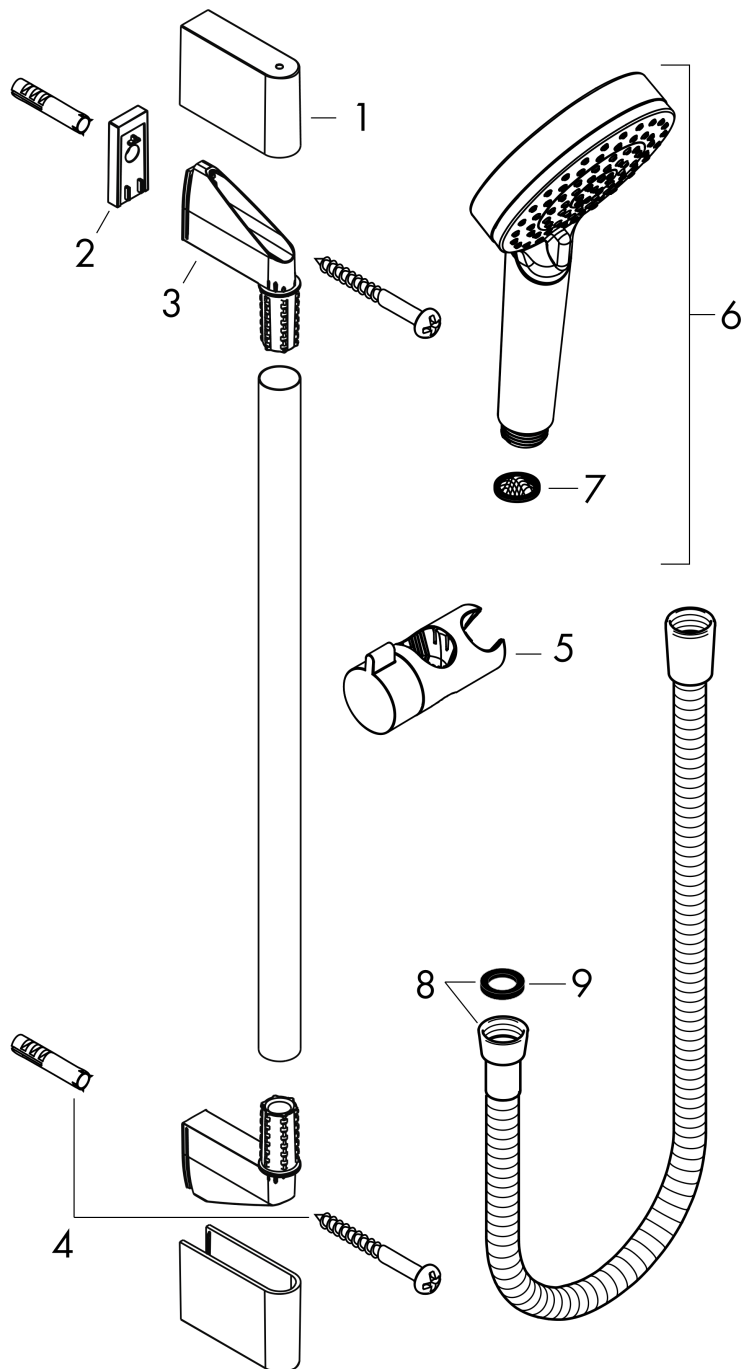

Crometta

Brauseset 100 Vario Green 6 l/min mit Brausestange 65 cm

Oberfläche: **Weiß/Chrom** Artikelnummer: **26555400**

Beschreibung

Merkmale

- besteht aus: Handbrause, Brausestange, Brauseschlauch, Handbrausehalterung
- Brausekopfgröße: 100 mm
- Strahlart: Rain, IntenseRain
- Strahlartenumstellung durch drehbare Strahlscheibe
- um 45° verstellbarer Neigungswinkel der Handbrausehalterung
- maximale Durchflussmenge bei 3 bar: 5,7 l/min
- Mindestfließdruck: 1 bar
- Wandbefestigung: Schraubbefestigung
- Wandstützen aus Kunststoff
- Profil Brausestange: rund
- Brausestangendurchmesser: 22 mm
- Bohrabstand 625 mm
- brauseseitiger Drehwirbel gegen lästiges Verdrehen des Brauseschlauches
- EU-Taxonomie: max. 6 l/min - wesentlicher Beitrag (SC) möglich

Technologie

Produktabbildung

Maßzeichnung

Crometta

Brauseset 100 Vario Green 6 l/min mit Brausestange 65 cm

Oberfläche: **Weiß/Chrom** Artikelnummer: **26555400**

Durchflussdiagramm

Die Verbrauchswerte wurden praxisnah mit den dazugehörigen Armaturen (Thermostat/Mischer/ Unterputzventil) gemessen.

Crometta
Brauseset 100 Vario Green 6 l/min mit Brausestange 65 cm
 Oberfläche: **Weiß/Chrom** Artikelnummer: **26555400**

Einbaubeispiel

Crometta
Brauseset 100 Vario Green 6 l/min mit Brausestange 65 cm
 Oberfläche: **Weiß/Chrom** Artikelnummer: **26555400**

Explosionszeichnung

Baujahr: >11/21

Crometta
Brauset set 100 Vario Green 6 l/min mit Brausestange 65 cm
 Oberfläche: **Weiß/Chrom** Artikelnummer: **26555400**

Ersatzteilliste

Baujahr: >11/21

Pos.	Beschreibung	Artikelnummer	PG	VE
1	Abdeckung	95217000	4	1
2	Fliesenausgleichsscheibe 7 mm	97450000	98	1
3	Wandstütze	95218000	3	1
4	Befestigungsteile	96179000	4	1
5	Schieber kompl.	92366000	9	1
6	-	26336XXX	0	-
7	Siebdichtung	94246000	1	1
8	Brauseschlauch Isiflex'B 1,60 m	28276000	98	1
9	Dichtung	98058000	1	1