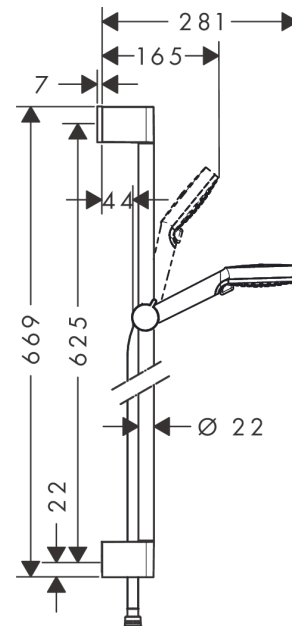

Crometta

Brauseset 100 Vario Green 6 l/min mit Brausestange 65 cm

Oberfläche: **Weiß/Chrom** Artikelnummer: **26555400**

Beschreibung

Merkmale

- besteht aus: Handbrause, Brausestange, Brauseschlauch, Handbrausehalterung
- Brausekopfgröße: 100 mm
- Strahlart: Rain, IntenseRain
- Strahlartenumstellung durch drehbare Strahlscheibe
- um 45° verstellbarer Neigungswinkel der Handbrausehalterung
- maximale Durchflussmenge bei 3 bar: 5,7 l/min
- Mindestfließdruck: 1 bar
- Wandbefestigung: Schraubbefestigung
- Wandstützen aus Kunststoff
- Profil Brausestange: rund
- Brausestangendurchmesser: 22 mm
- Bohrabstand 625 mm
- brauseseitiger Drehwirbel gegen lästiges Verdrehen des Brauseschlauches
- EU-Taxonomie: max. 6 l/min - wesentlicher Beitrag (SC) möglich

Technologie

Produktabbildung

Maßzeichnung

Crometta

Brauseset 100 Vario Green 6 l/min mit Brausestange 65 cm

Oberfläche: **Weiß/Chrom** Artikelnummer: **26555400**

Durchflussdiagramm

Die Verbrauchswerte wurden praxisnah mit den dazugehörigen Armaturen (Thermostat/Mischer/ Unterputzventil) gemessen.

Crometta
Brauseset 100 Vario Green 6 l/min mit Brausestange 65 cm
 Oberfläche: **Weiß/Chrom** Artikelnummer: **26555400**

Einbaubeispiel

Crometta
Brauseset 100 Vario Green 6 l/min mit Brausestange 65 cm
 Oberfläche: **Weiß/Chrom** Artikelnummer: **26555400**

Explosionszeichnung

Baujahr: >11/21

Crometta
Brauset set 100 Vario Green 6 l/min mit Brausestange 65 cm
 Oberfläche: **Weiß/Chrom** Artikelnummer: **26555400**

Ersatzteilliste

Baujahr: >11/21

Pos.	Beschreibung	Artikelnummer	PG	VE
1	Abdeckung	95217000	4	1
2	Fliesenausgleichsscheibe 7 mm	97450000	98	1
3	Wandstütze	95218000	3	1
4	Befestigungsteile	96179000	4	1
5	Schieber kompl.	92366000	9	1
6	-	26336XXX	0	-
7	Siebdichtung	94246000	1	1
8	Brauseschlauch Isiflex'B 1,60 m	28276000	98	1
9	Dichtung	98058000	1	1