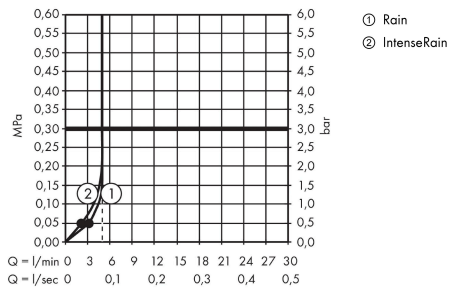

Crometta

Brauseset 100 Vario Green 6 l/min mit Brausestange 65 cm

Oberfläche: **Weiß/Chrom** Artikelnummer: **26555400**

Beschreibung

Merkmale

- besteht aus: Handbrause, Brausestange, Brauseschlauch, Handbrausehalterung
- Brausekopfgröße: 100 mm
- Strahlart: Rain, IntenseRain
- Strahlartenumstellung durch drehbare Strahlscheibe
- um 45° verstellbarer Neigungswinkel der Handbrausehalterung
- maximale Durchflussmenge bei 3 bar: 5,7 l/min
- Mindestfließdruck: 1 bar
- Wandbefestigung: Schraubbefestigung
- Wandstützen aus Kunststoff
- Profil Brausestange: rund
- Brausestangendurchmesser: 22 mm
- Bohrabstand 625 mm
- brauseseitiger Drehwirbel gegen lästiges Verdrehen des Brauseschlauches
- EU-Taxonomie: max. 6 l/min - wesentlicher Beitrag (SC) möglich

Technologie

Produktabbildung

Maßzeichnung

Crometta

Brauseset 100 Vario Green 6 l/min mit Brausestange 65 cm

Oberfläche: **Weiß/Chrom** Artikelnummer: **26555400**

Durchflussdiagramm

Die Verbrauchswerte wurden praxisnah mit den dazugehörigen Armaturen (Thermostat/Mischer/ Unterputzventil) gemessen.

Crometta
Brauseset 100 Vario Green 6 l/min mit Brausestange 65 cm
 Oberfläche: **Weiß/Chrom** Artikelnummer: **26555400**

Einbaubeispiel

Crometta
Brauseset 100 Vario Green 6 l/min mit Brausestange 65 cm
 Oberfläche: **Weiß/Chrom** Artikelnummer: **26555400**